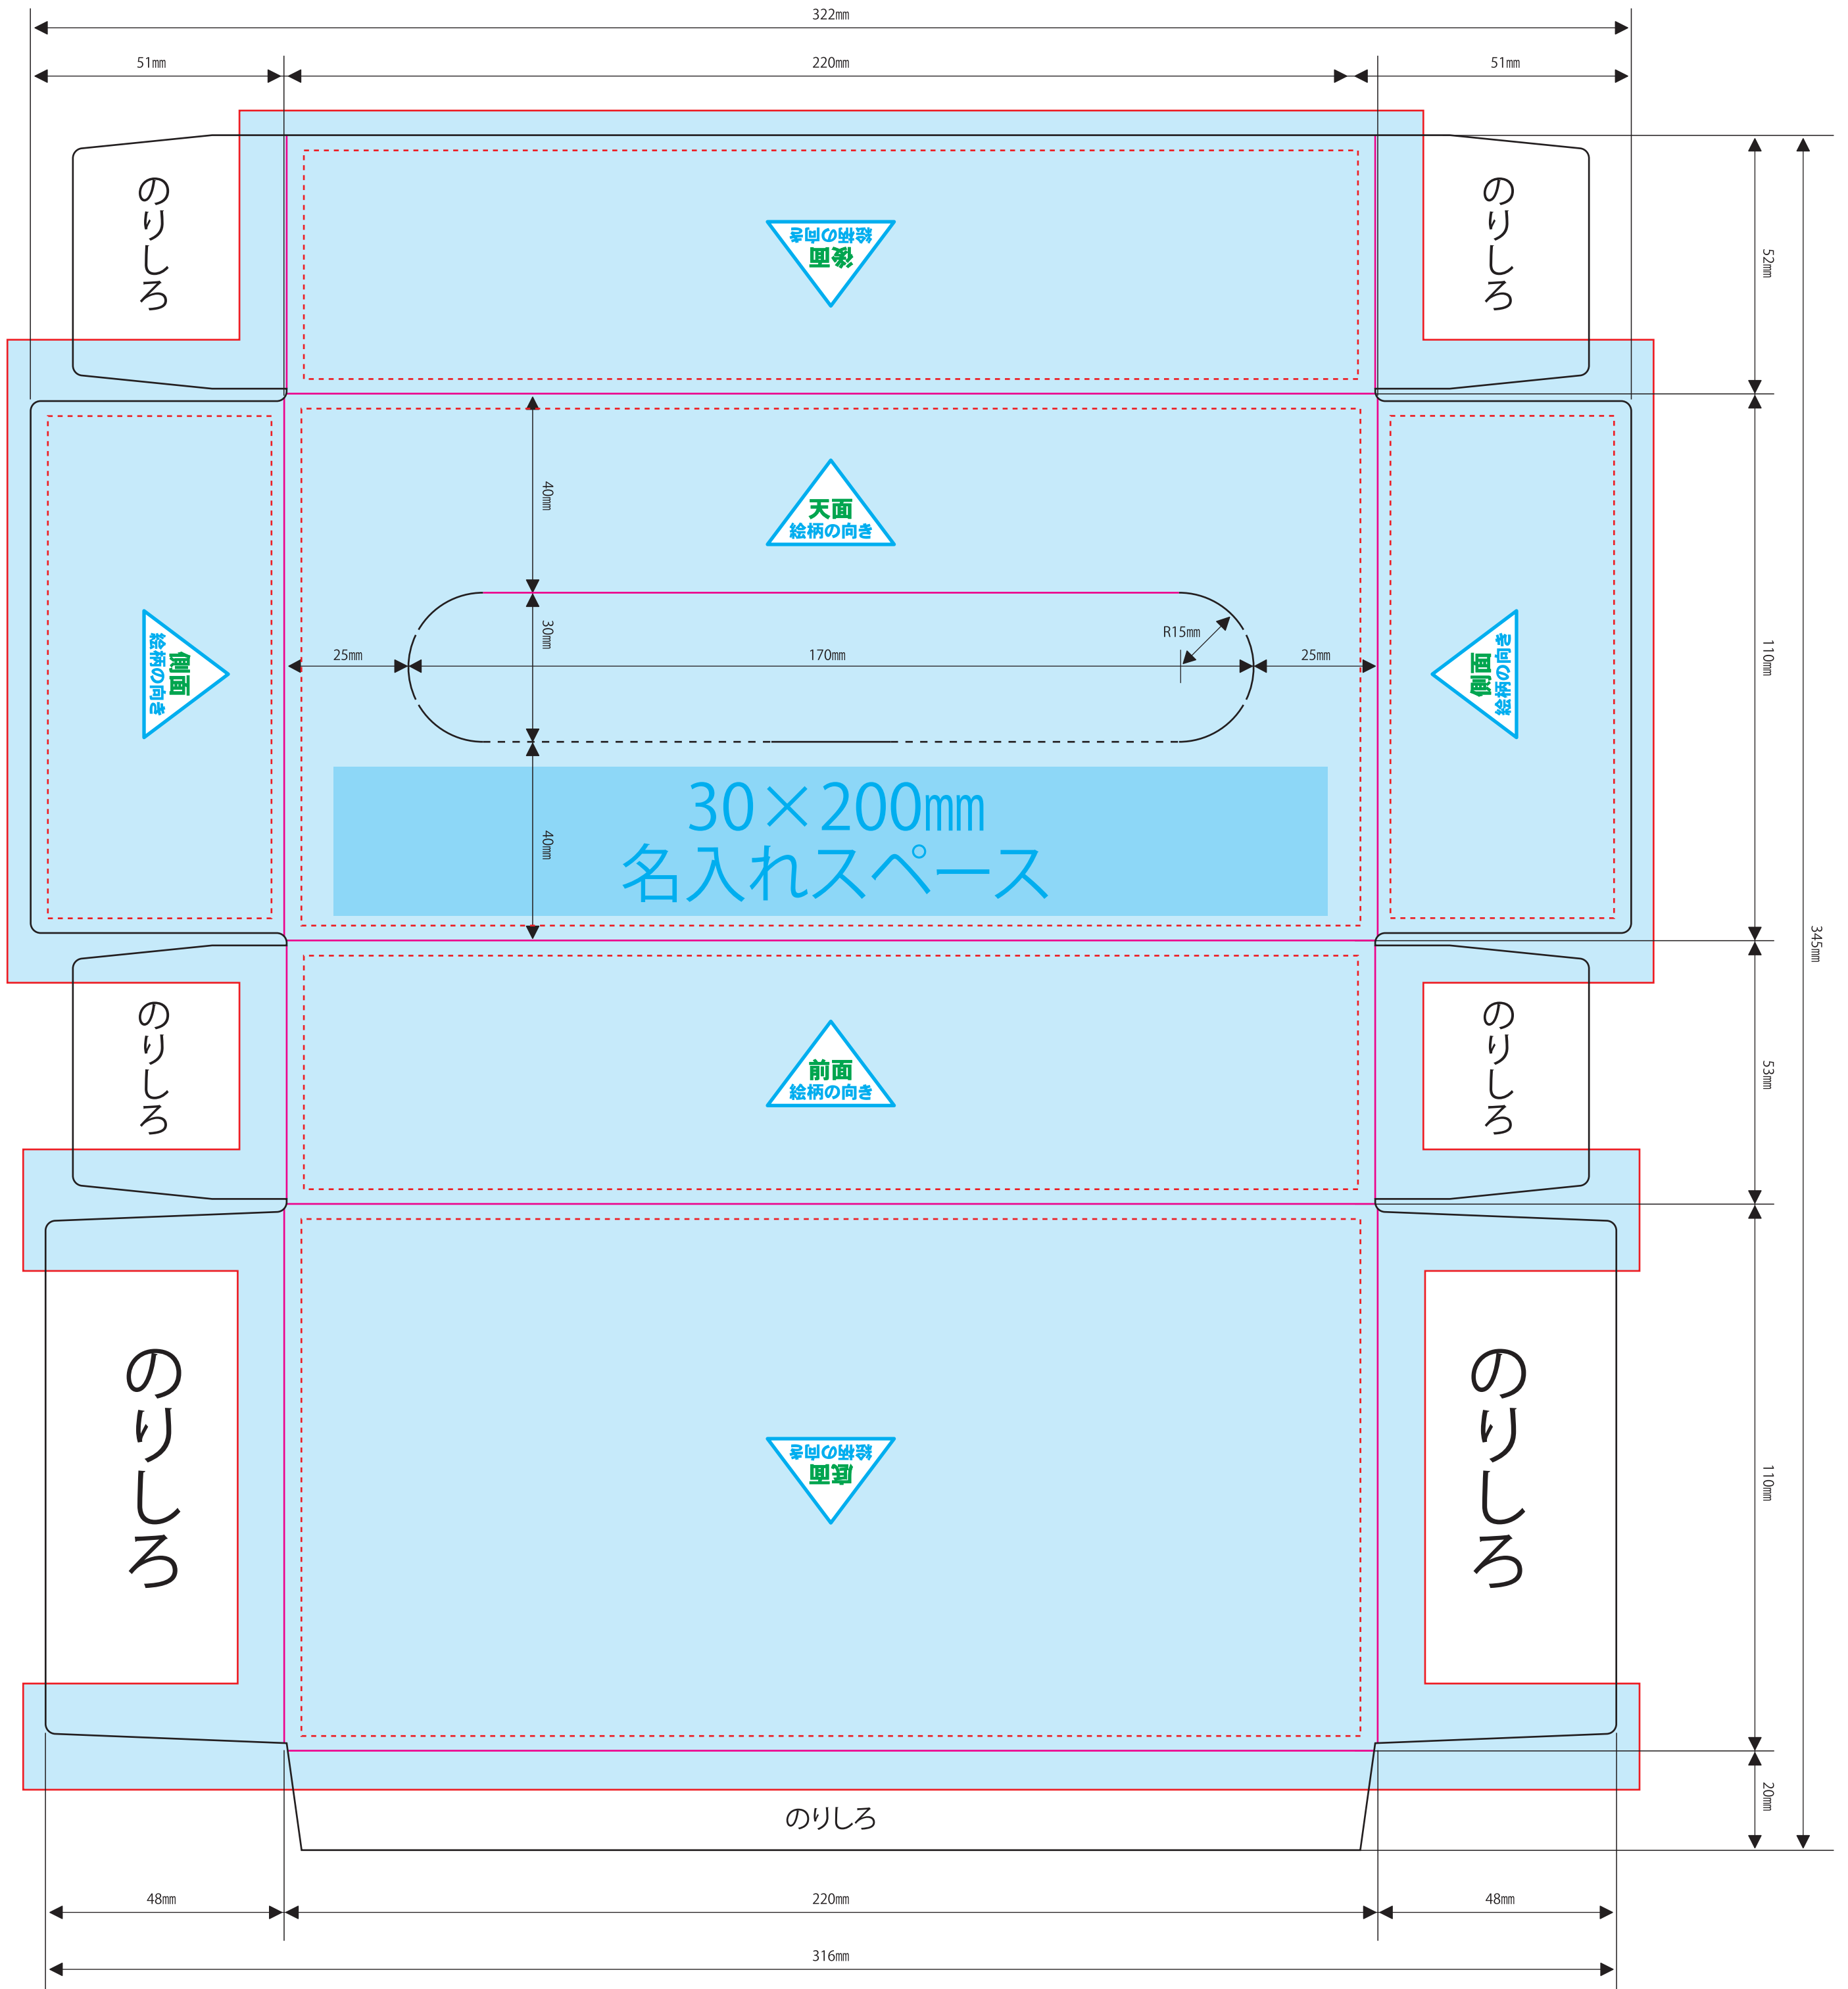

展開図 PDFはイラストレーターCS3で作成し、イラストレーター機能を保持しております。
入稿の際は、イラストレーター(ai)と確認用データ(pdf等)が必要です。