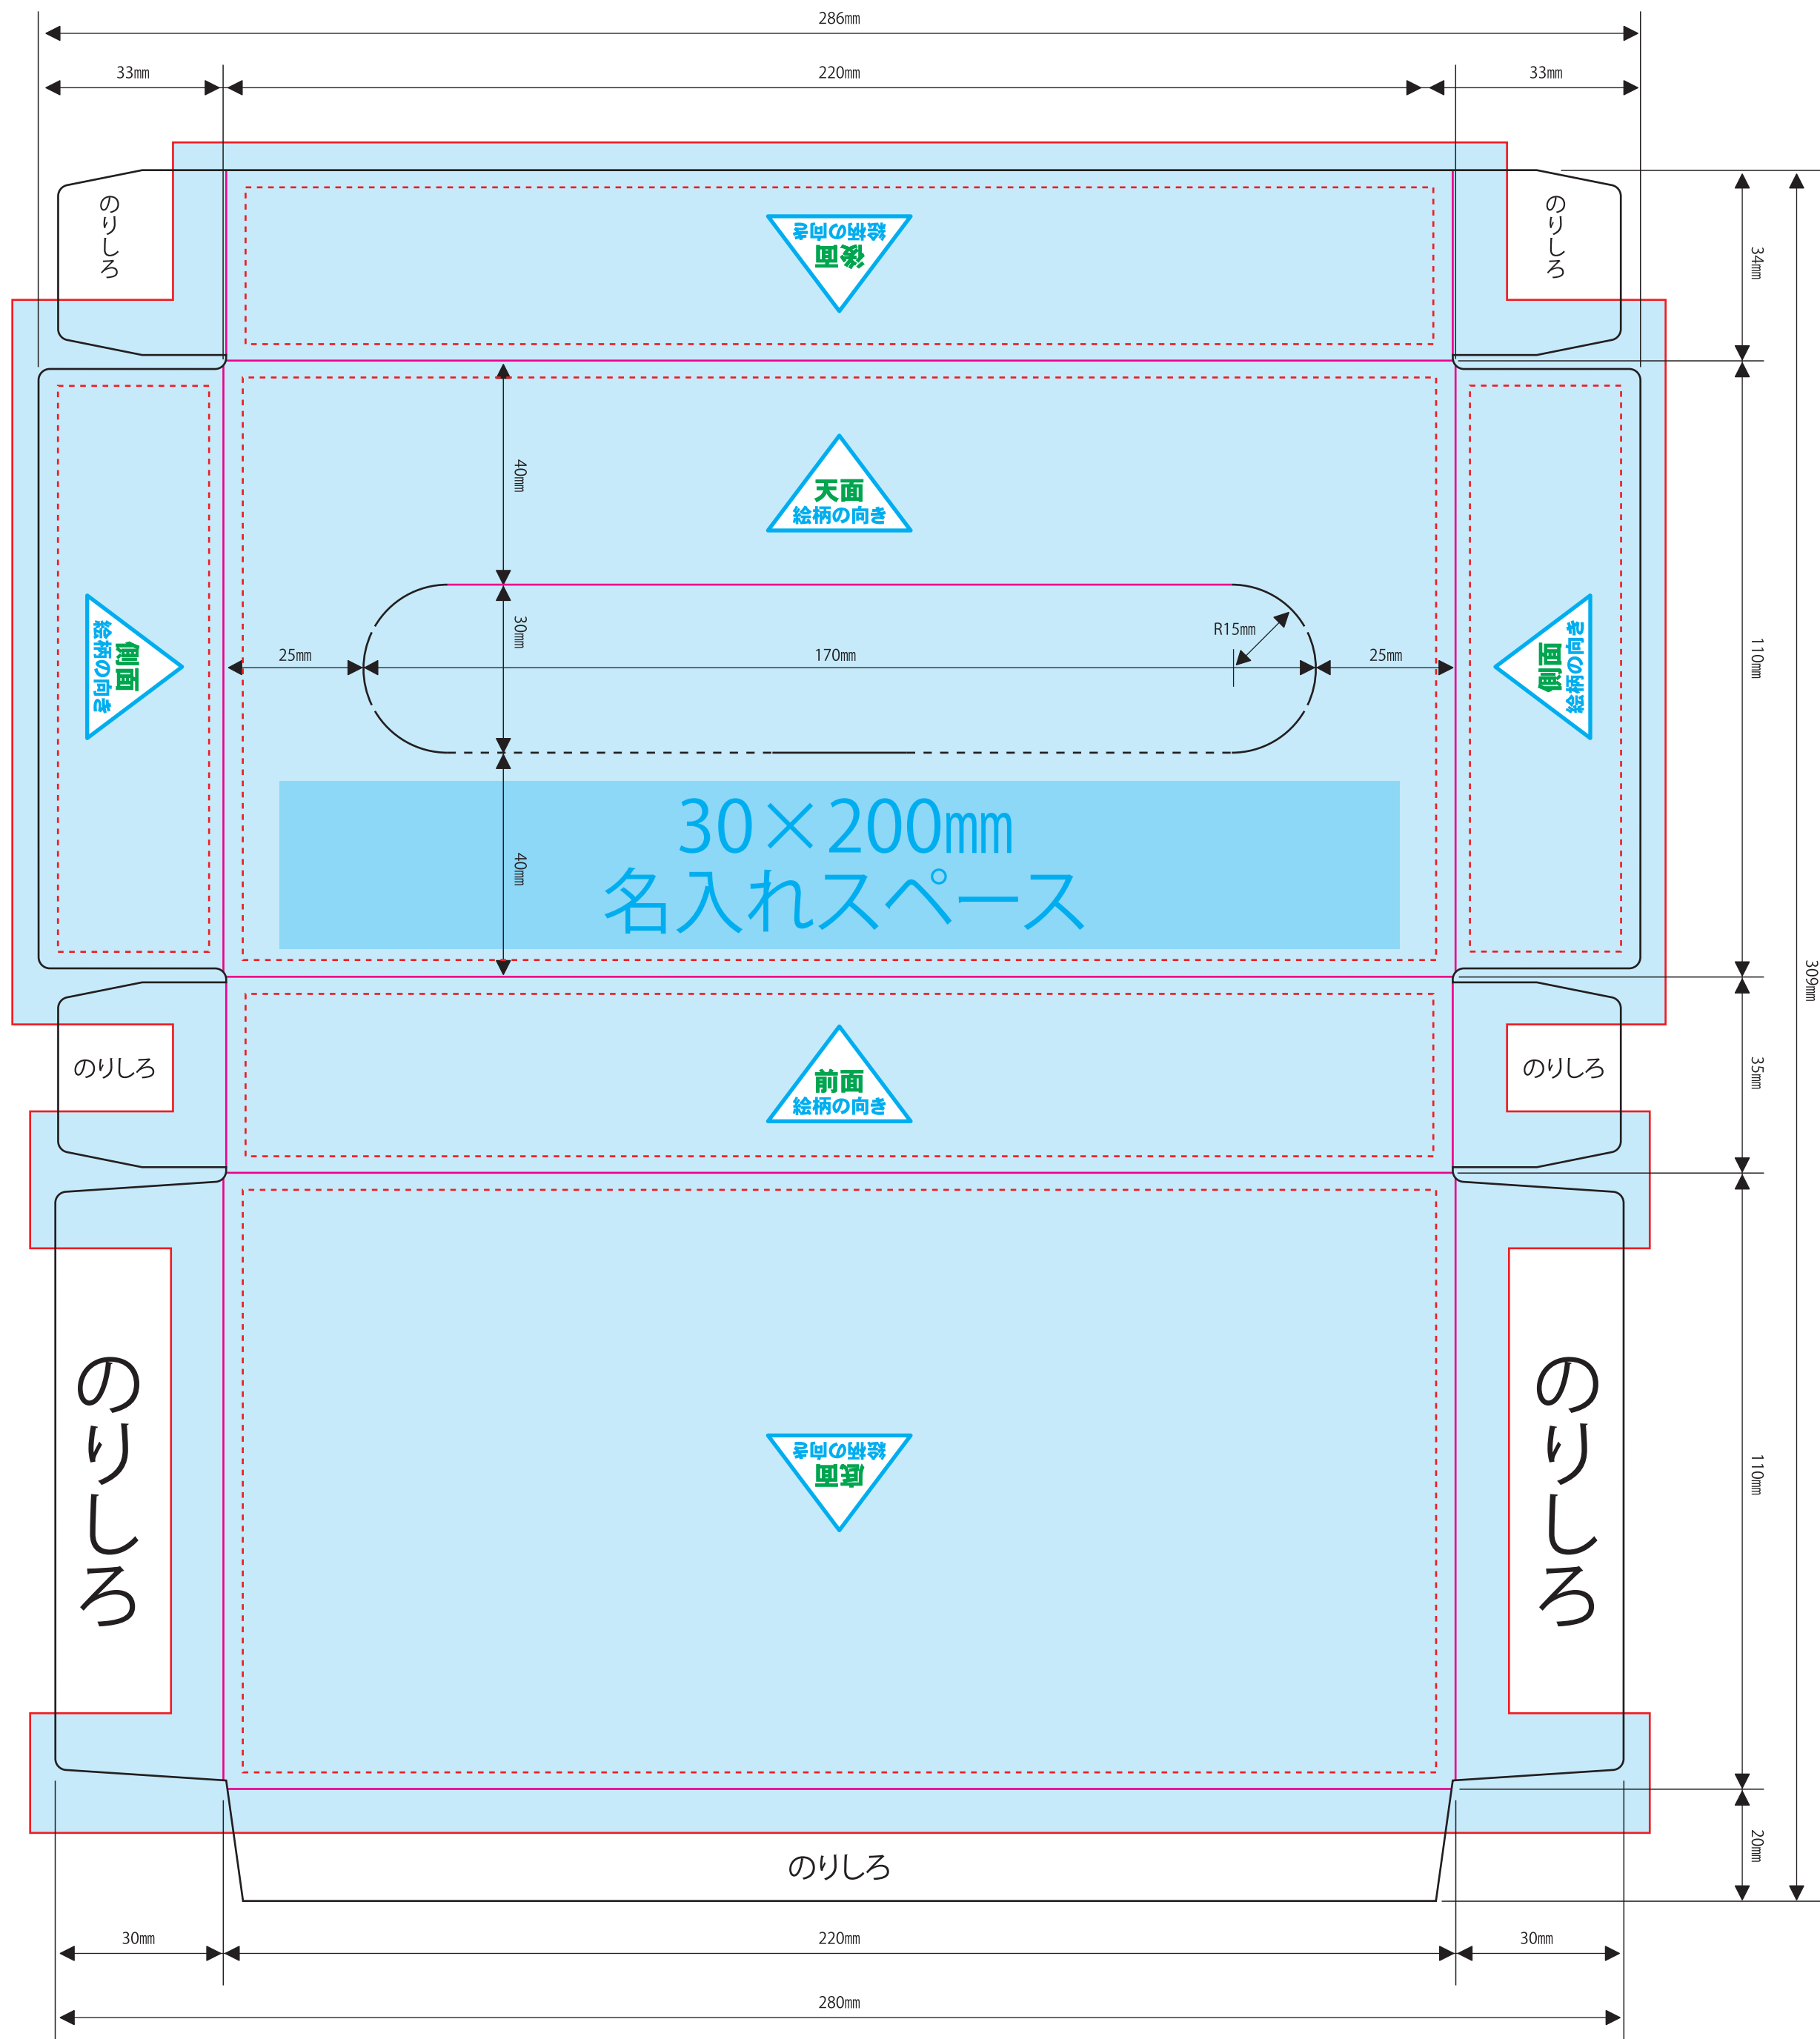

【平型ボックスティッシュ30W】110×220×h35

2015.02.04

※文字は必ずアウトライン化してください。
 ※リンク画像は実寸で350dpi程度でお願い致します。
 それ以上の高解像度は表現できず、意味がありません。
 また、データサイズの肥大によりトラブルの原因となる恐れがあります。
 それ以下の低解像度画像については、お客様の責任において使用してください。
 ※オーバープリントは使用しないでください。
 ※カラーモードは必ずCMYKでお願い致します。
 ※文字等、見切れては困るものは見切り防止線の範囲に収めてください。
 ※背景等は必ず塗足し線の外側まで出してください。