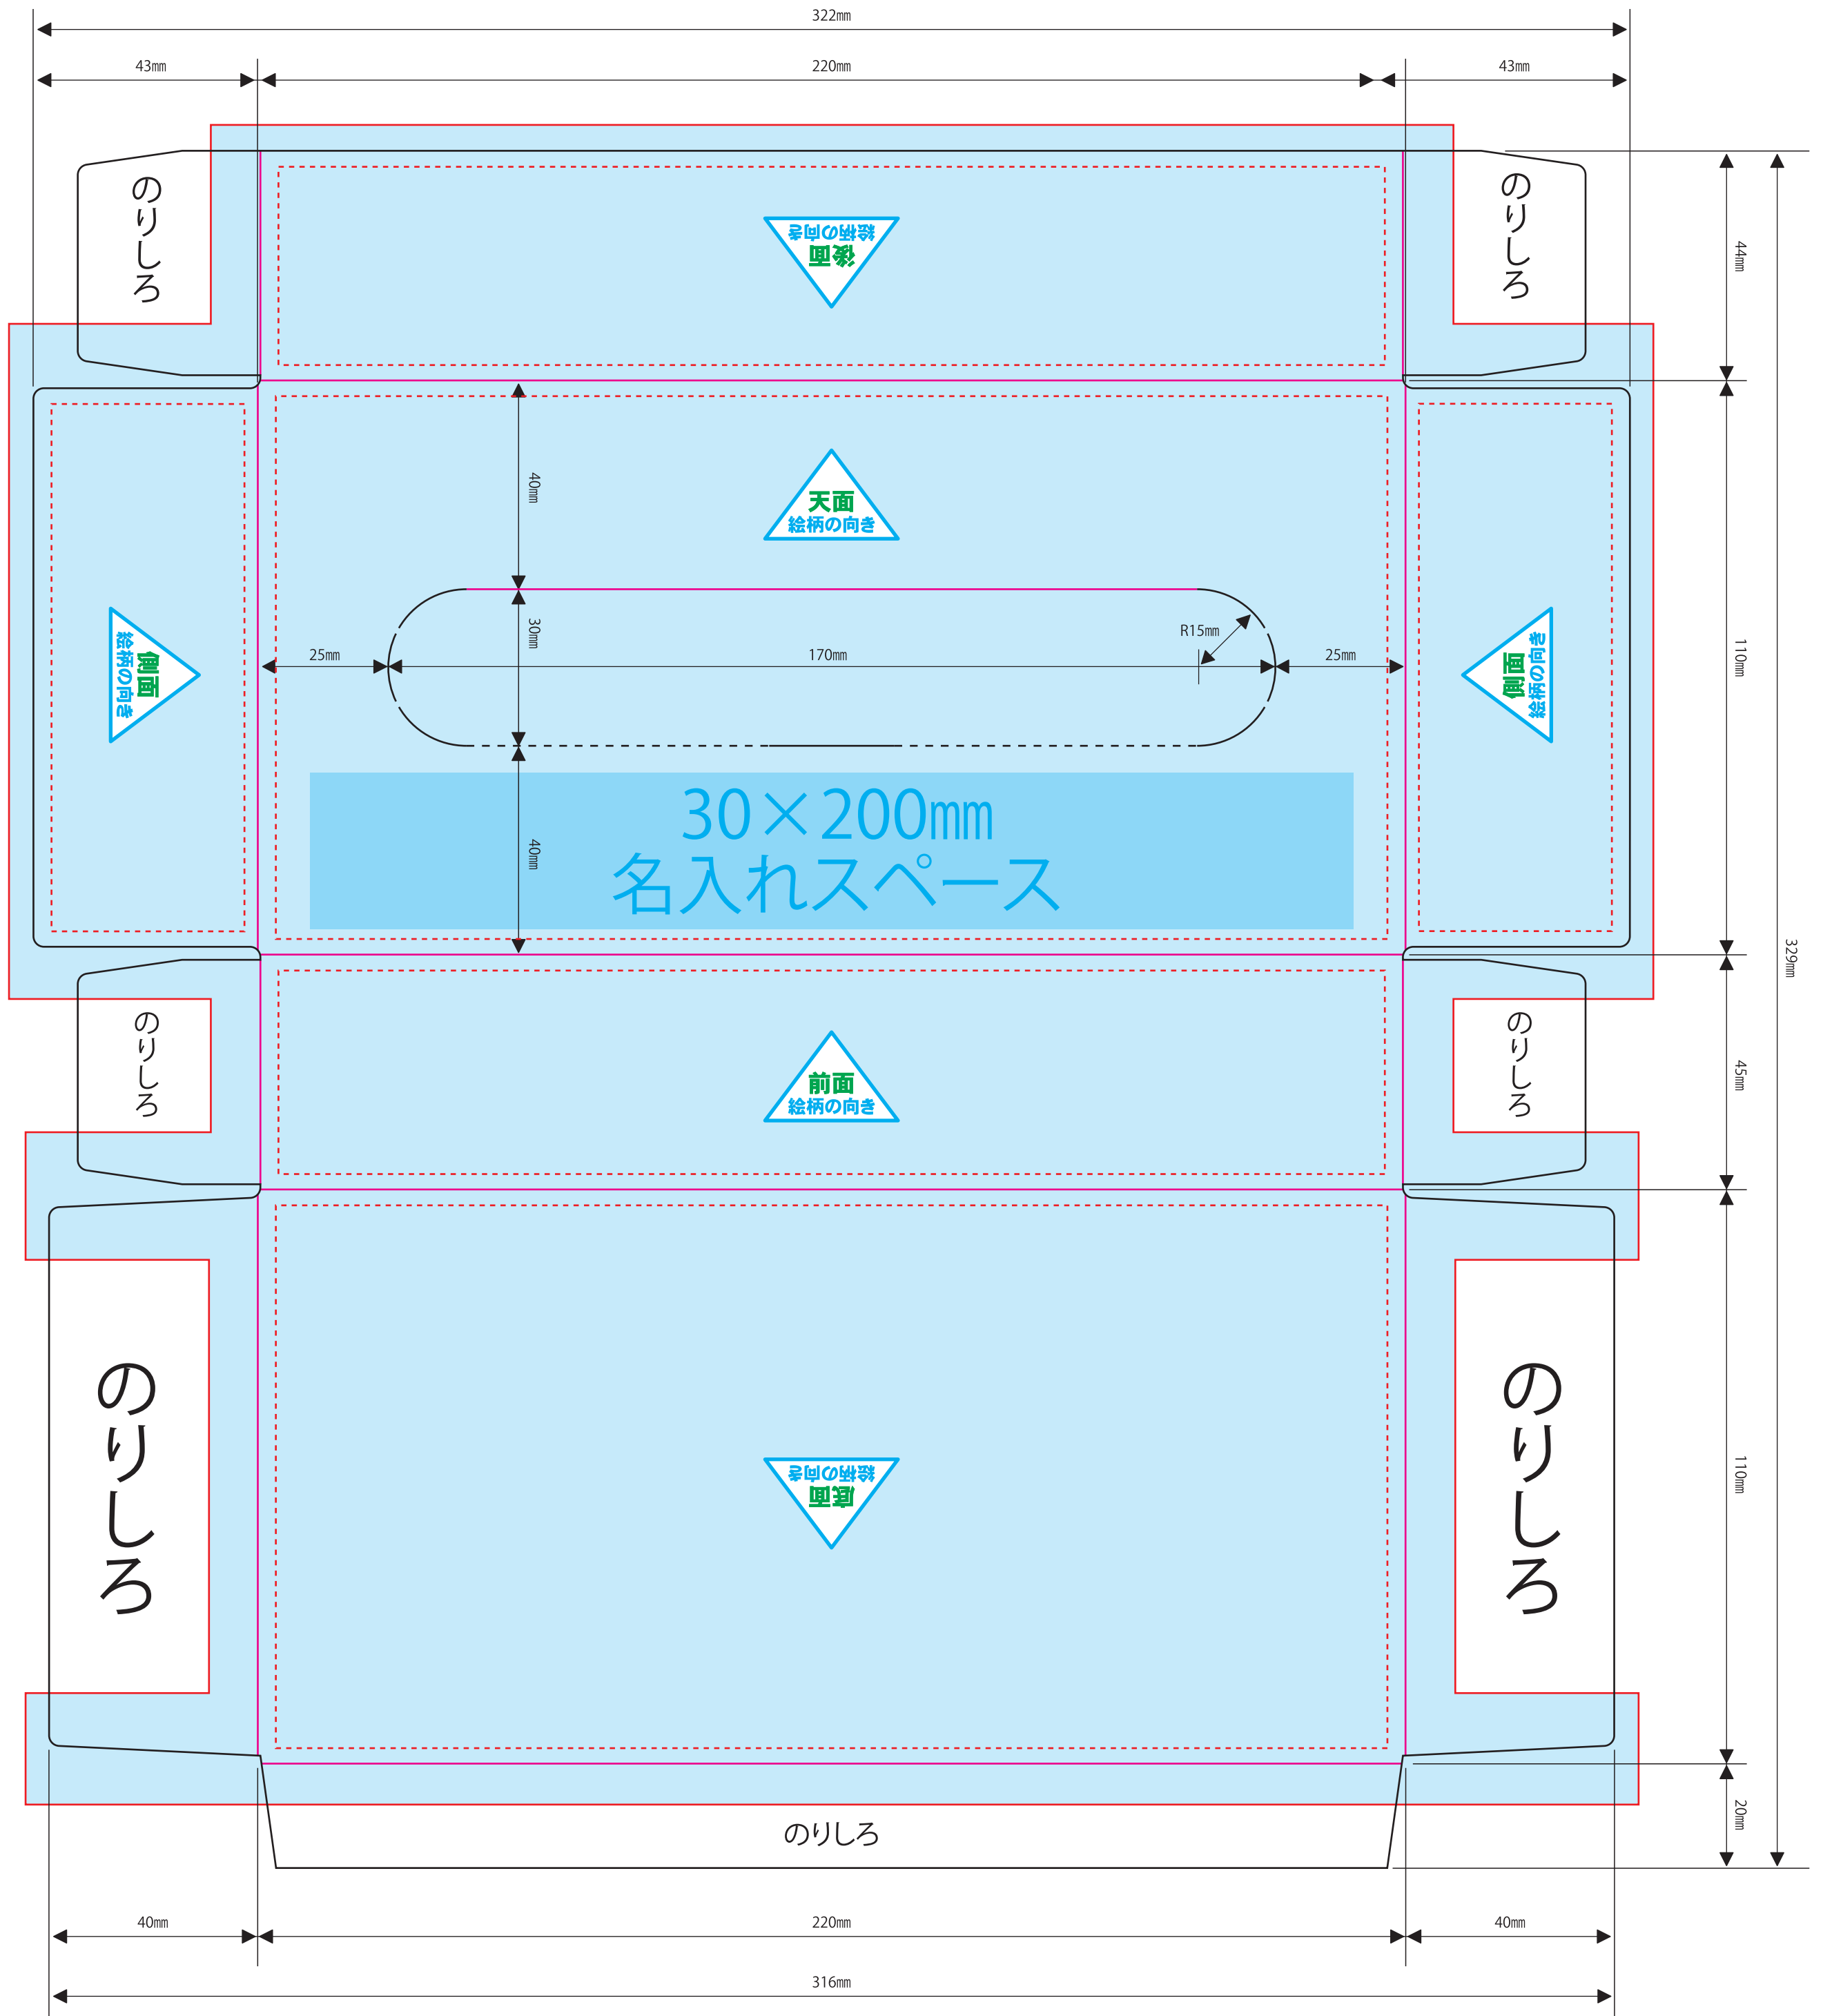

【平型ボックスティッシュ50W】110×220×h 45

2015.02.04

※文字は必ずアウトライン化してください。
 ※リンク画像は実寸で350dpi程度でお願い致します。
 それ以上の高解像度は表現できず、意味がありません。
 また、データサイズの肥大によりトラブルの原因となる恐れがあります。
 それ以下の低解像度画像については、お客様の責任において使用してください。
 ※オーバープリントは使用しないでください。
 ※カラーモードは必ずCMYKでお願い致します。
 ※文字等、見切れては困るものは見切り防止線の範囲に収めてください。
 ※背景等は必ず塗足し線の外側まで出してください。