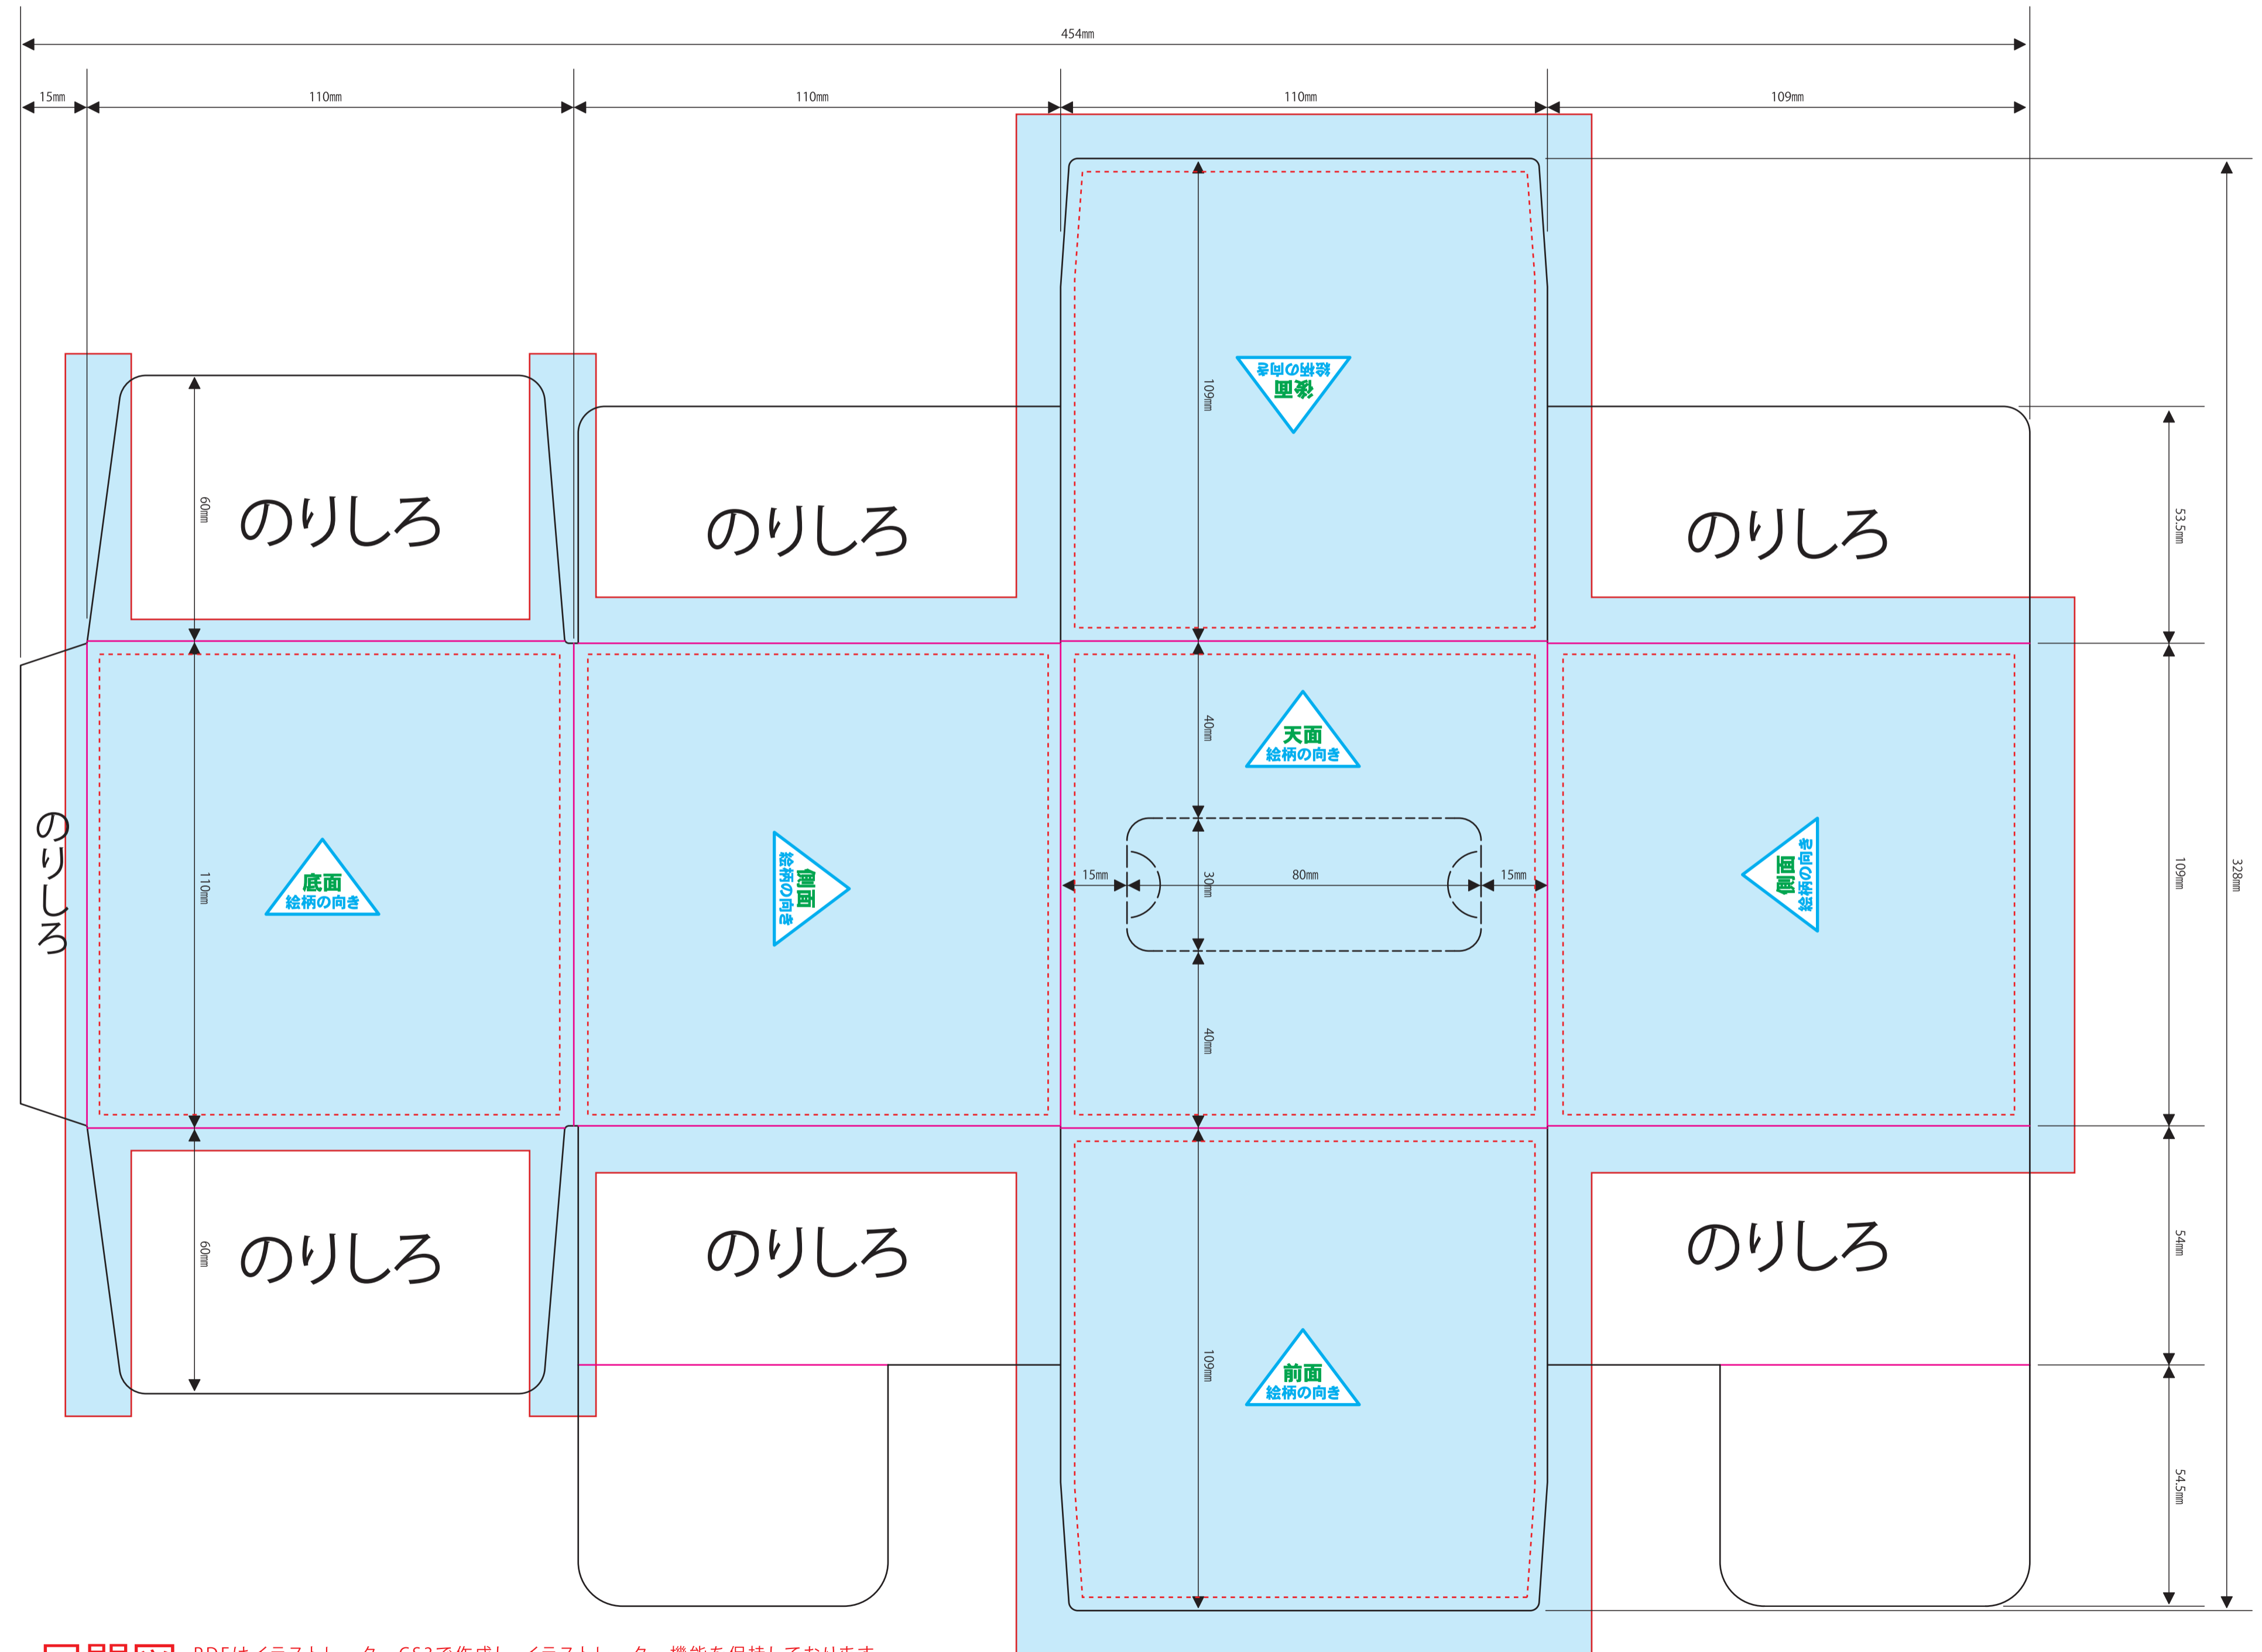

【キューブBOX】110×110×h110

2018.11.12

- ※文字は必ずアウトライン化してください。
- ※リンク画像は実寸で350dpi程度でお願い致します。
それ以上の高解像度は表現できず、意味がありません。
また、データサイズの肥大によりトラブルの原因となる恐れがあります。
それ以下の低解像度画像については、お客様の責任において使用してください。
- ※オーバープリントは使用しないでください。
- ※カラーモードは必ずCMYKでお願い致します。
- ※文字等、見切れては困るものは見切り防止線の範囲に収めてください。
- ※背景等は必ず塗足し線の外側まで出してください。