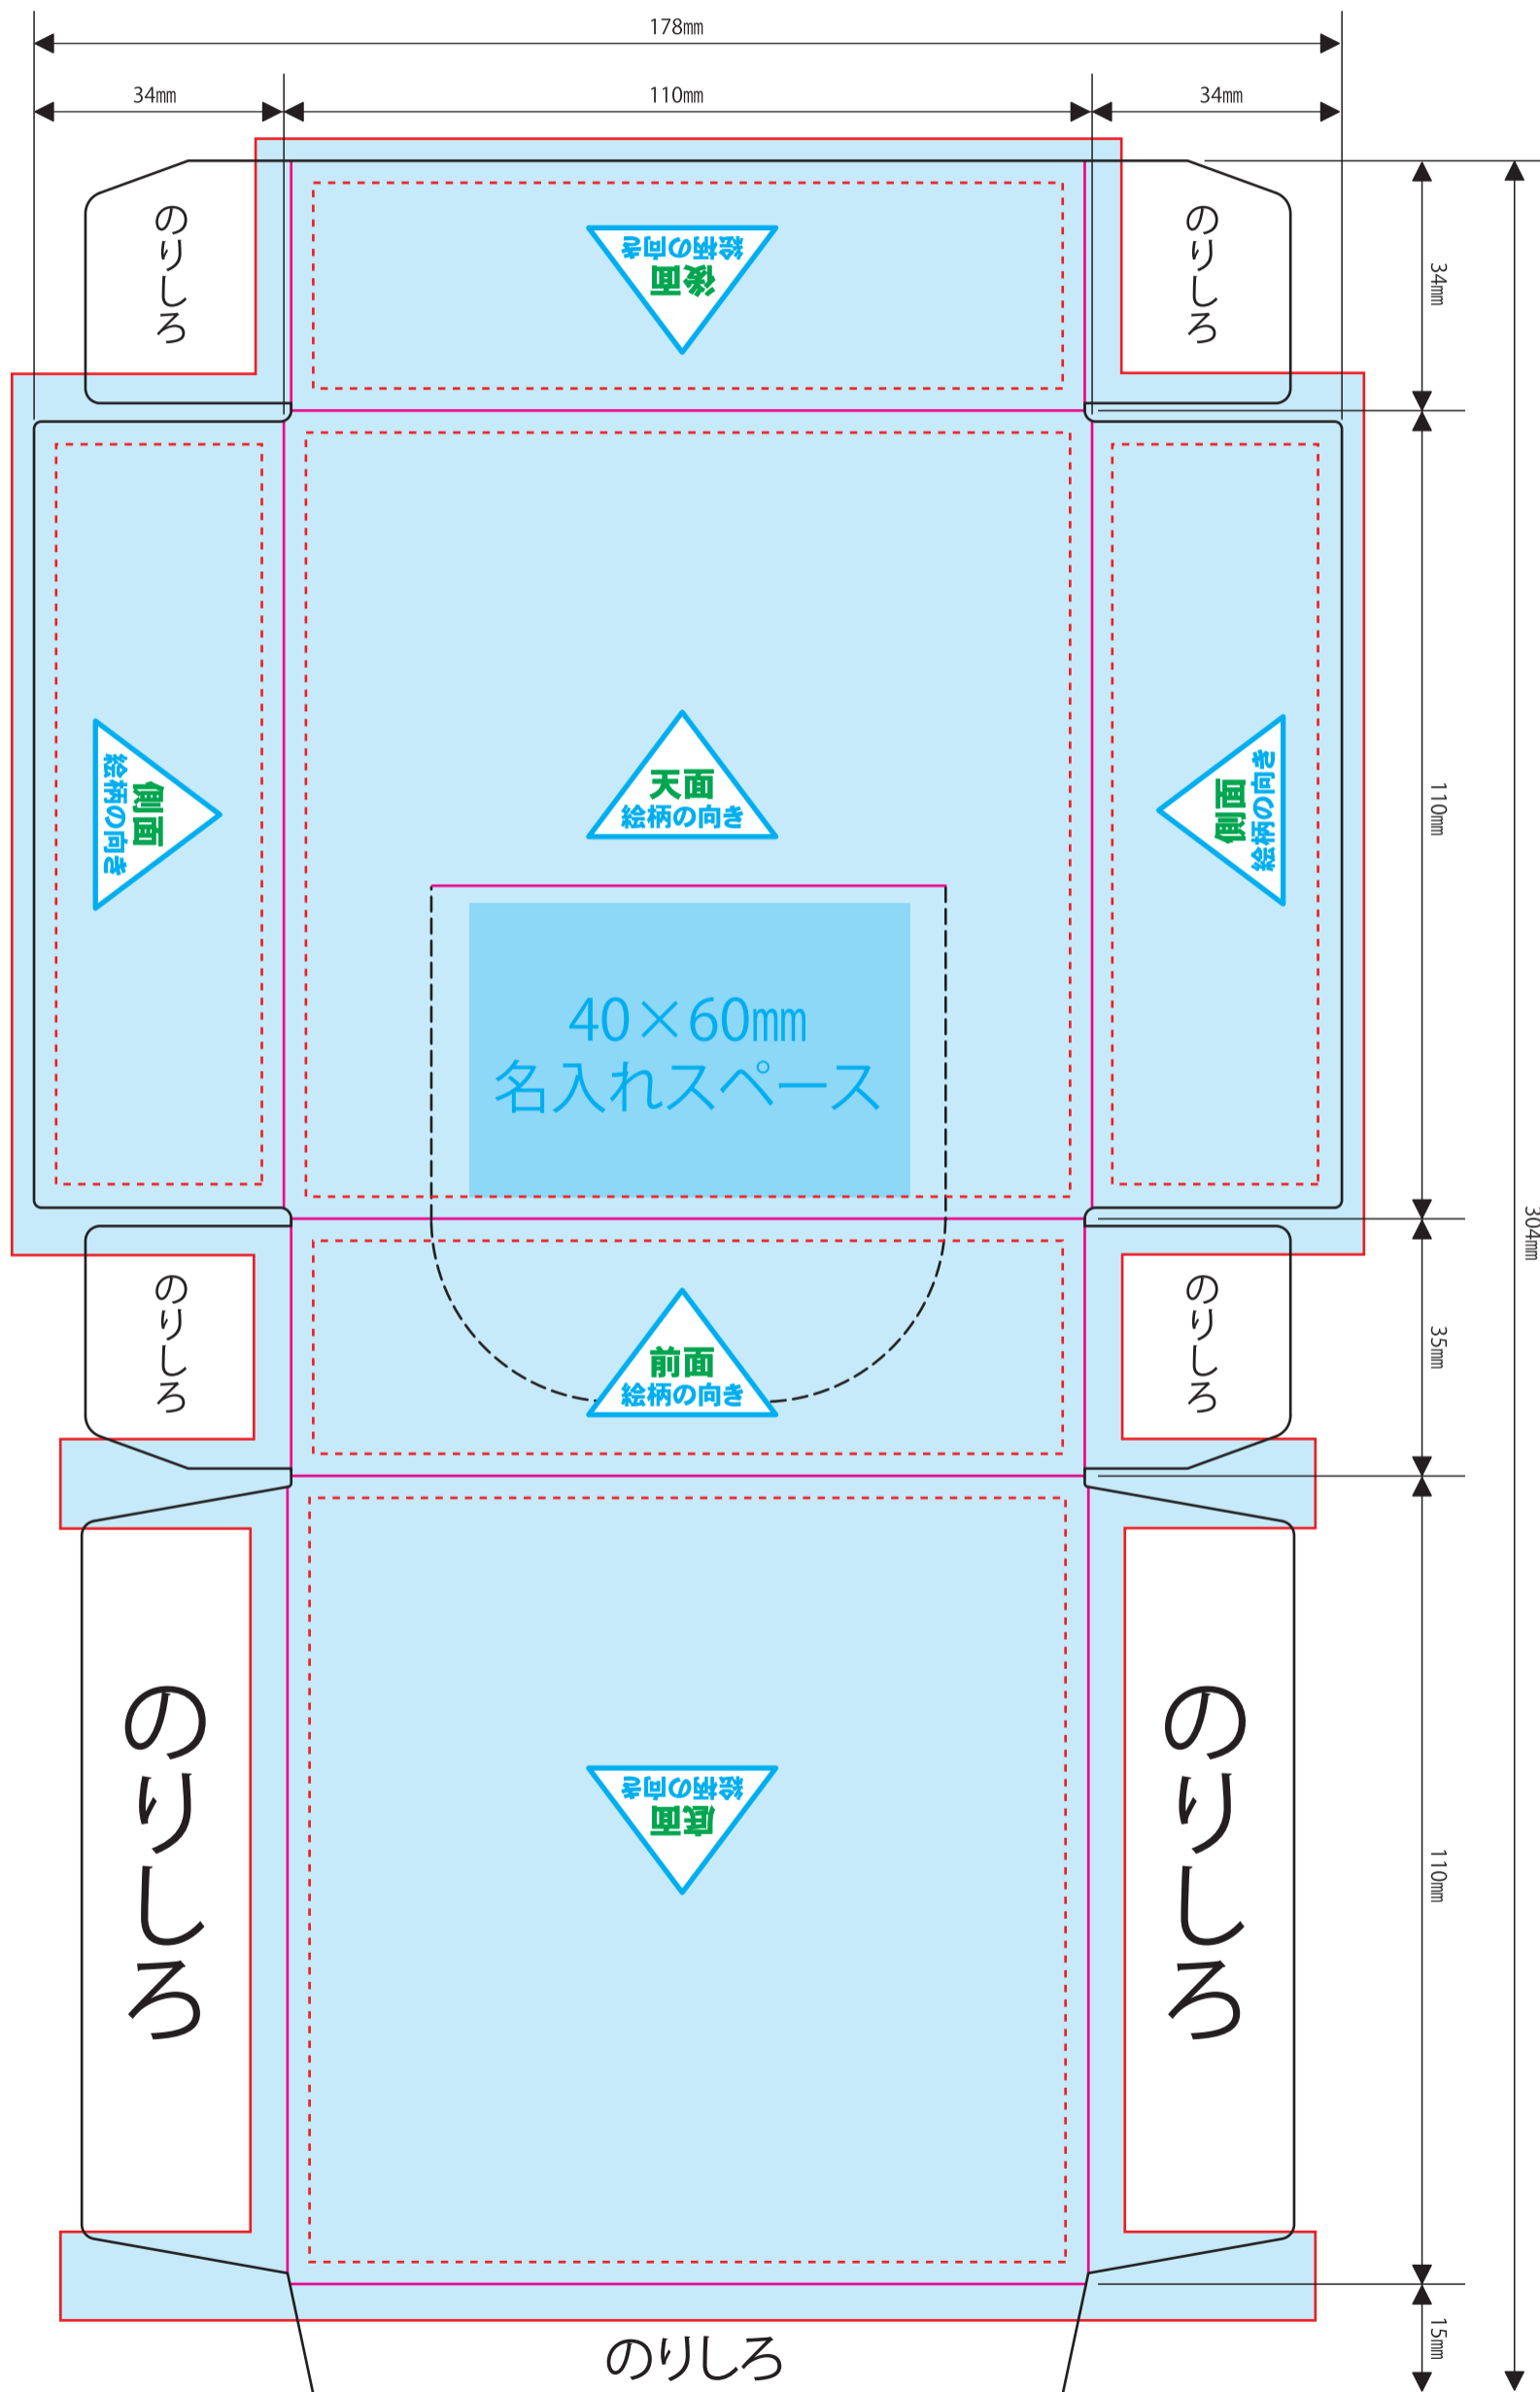

# 【ローションBOX30W】110×110×h35

2016.10.03

※文字は必ずアウトライン化してください。  
 ※リンク画像は実寸で350dpi程度でお願い致します。  
 それ以上の高解像度は表現できず、意味がありません。  
 また、データサイズの肥大によりトラブルの原因となる恐れがあります。  
 それ以下の低解像度画像については、お客様の責任において使用してください。  
 ※オーバープリントは使用しないでください。  
 ※カラーモードは必ずCMYKでお願い致します。  
 ※文字等、見切れては困るものは見切り防止線の範囲に収めてください。  
 ※背景等は必ず塗足し線の外側まで出してください。