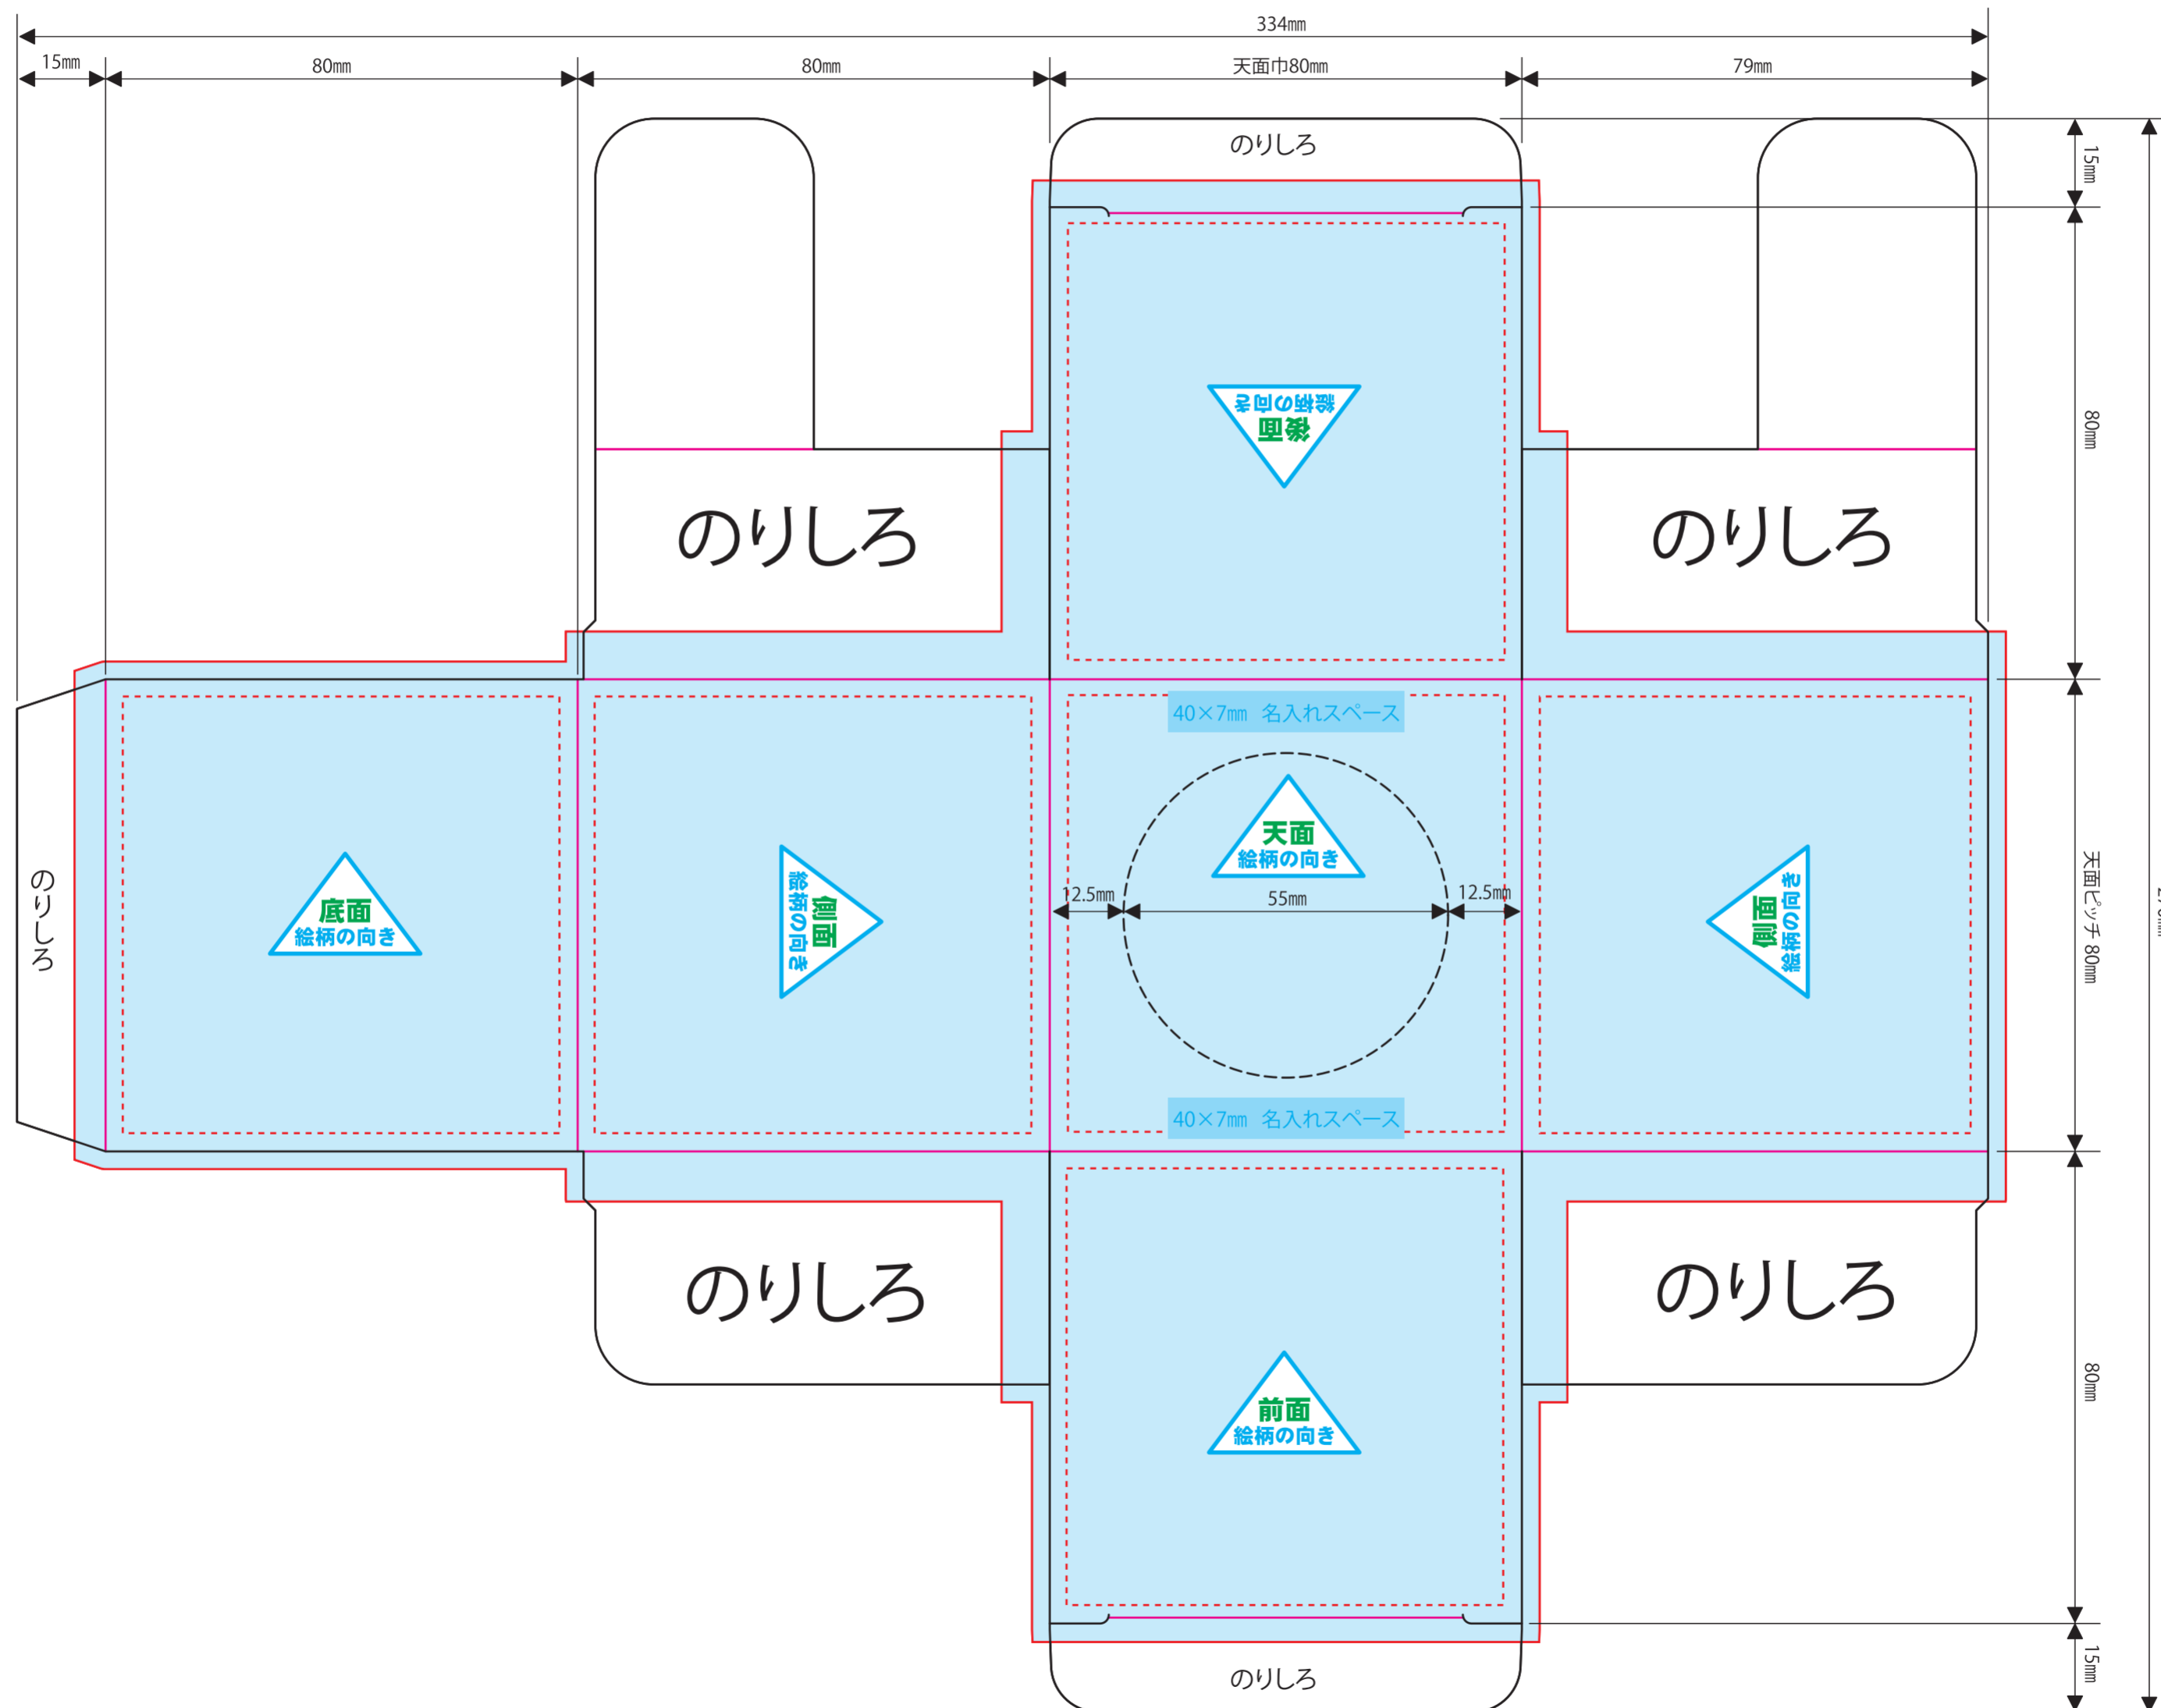

【miniキューブBOX】80×80×h80

※文字は必ずアウトライン化してください。
 ※リンク画像は実寸で350dpi程度でお願い致します。
 それ以上の高解像度は表現できず、意味がありません。
 また、データサイズの肥大化によりトラブルの原因となる恐れがあります。
 ※それ以下の低解像度画像については、お客様の責任において使用してください。
 ※オーバープリントは使用しないでください。
 ※カラーモードは必ずCMYKでお願い致します。
 ※見切れては困るものは見切り防止線の内側で収めてください。
 ※背景等は必ず塗足し線の外側まで出してください。

展開図 展開図PDFはイラストレーターCS3で作成し、イラストレーター機能を保持しております。
 下位バージョンで開きますと新しいバージョンとの警告がでますが、ご利用に問題ございません。