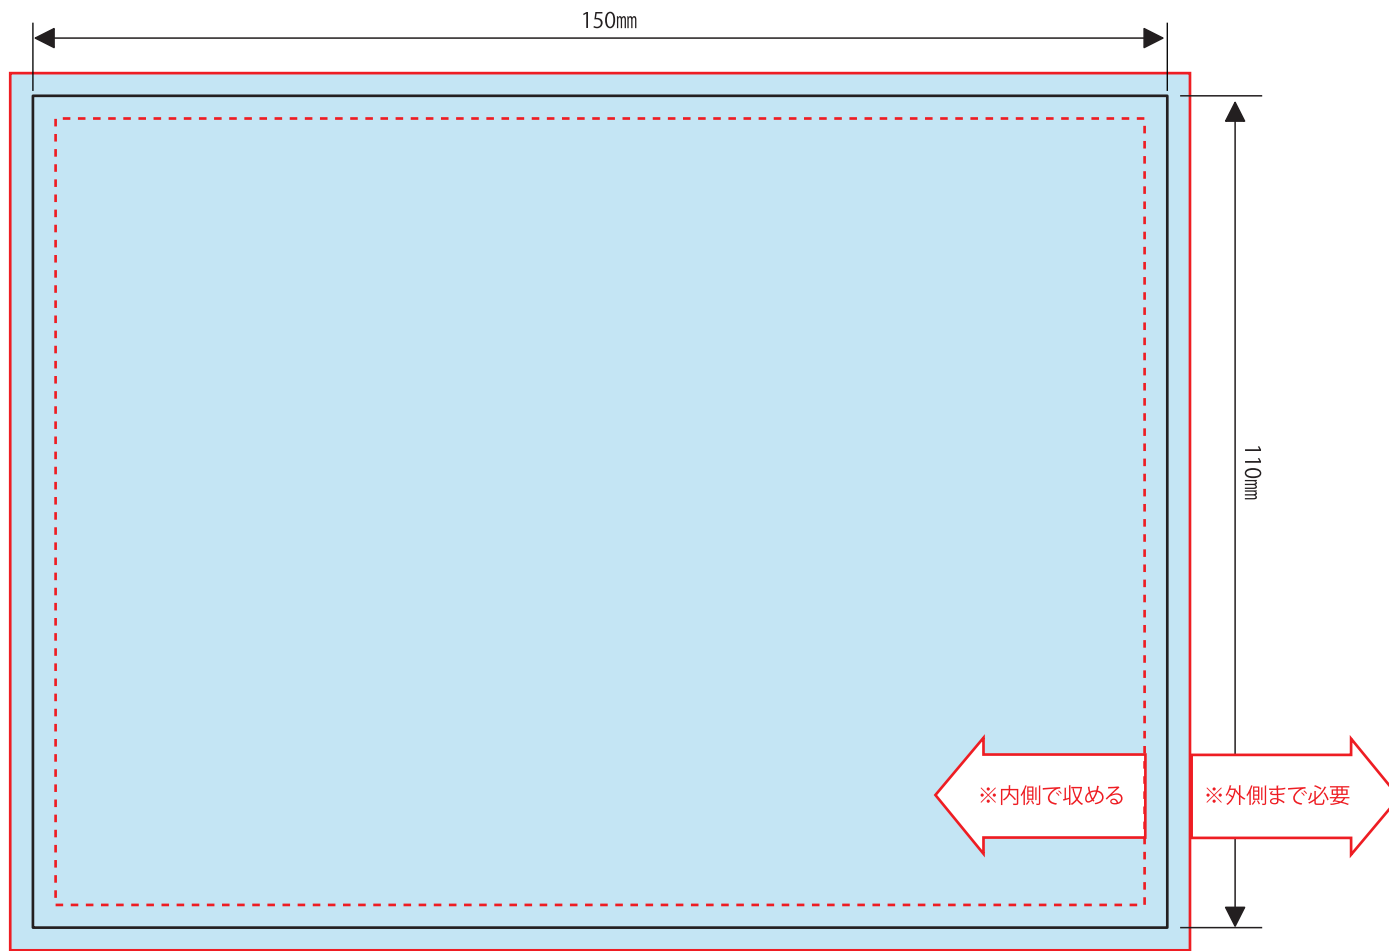

【カークリーナードライラベルサイズ】110×150

2019.01.31

- ※文字は必ずアウトライン化してください。
- ※リンク画像は実寸で350dpi程度でお願い致します。
それ以上の高解像度は表現できず、意味がありません。
また、データサイズの肥大によりトラブルの原因となる恐れがあります。
それ以下の低解像度画像については、お客様の責任において使用してください。
- ※オーバープリントは使用しないでください。
- ※カラーモードは必ずCMYKでお願い致します。
- ※文字等、見切れては困るものは見切り防止線の範囲に収めてください。
- ※背景等は必ず塗足し線の外側まで出してください。