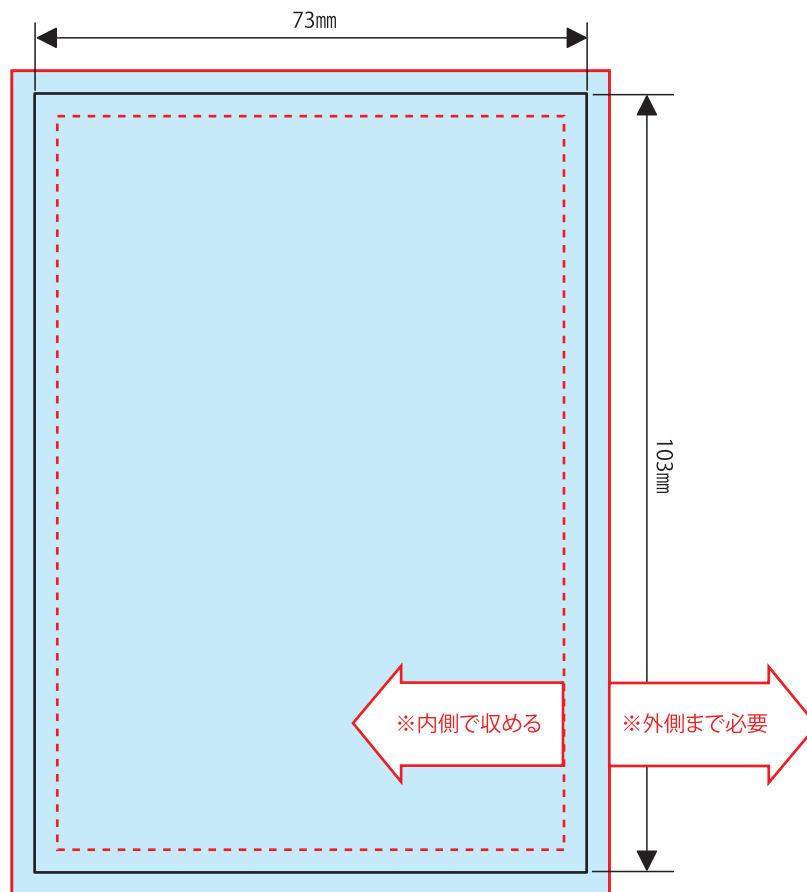

【モバイルクリーナーラベルサイズ】103×73

2015.04.24

- ※文字は必ずアウトライン化してください。
- ※リンク画像は実寸で350dpi程度でお願い致します。
それ以上の高解像度は表現できず、意味がありません。
また、データサイズの肥大によりトラブルの原因となる恐れがあります。
それ以下の低解像度画像については、お客様の責任において使用してください。
- ※オーバープリントは使用しないでください。
- ※カラーモードは必ずCMYKでお願い致します。
- ※文字等、見切れては困るものは見切り防止線の範囲に収めてください。
- ※背景等は必ず塗足し線の外側まで出してください。