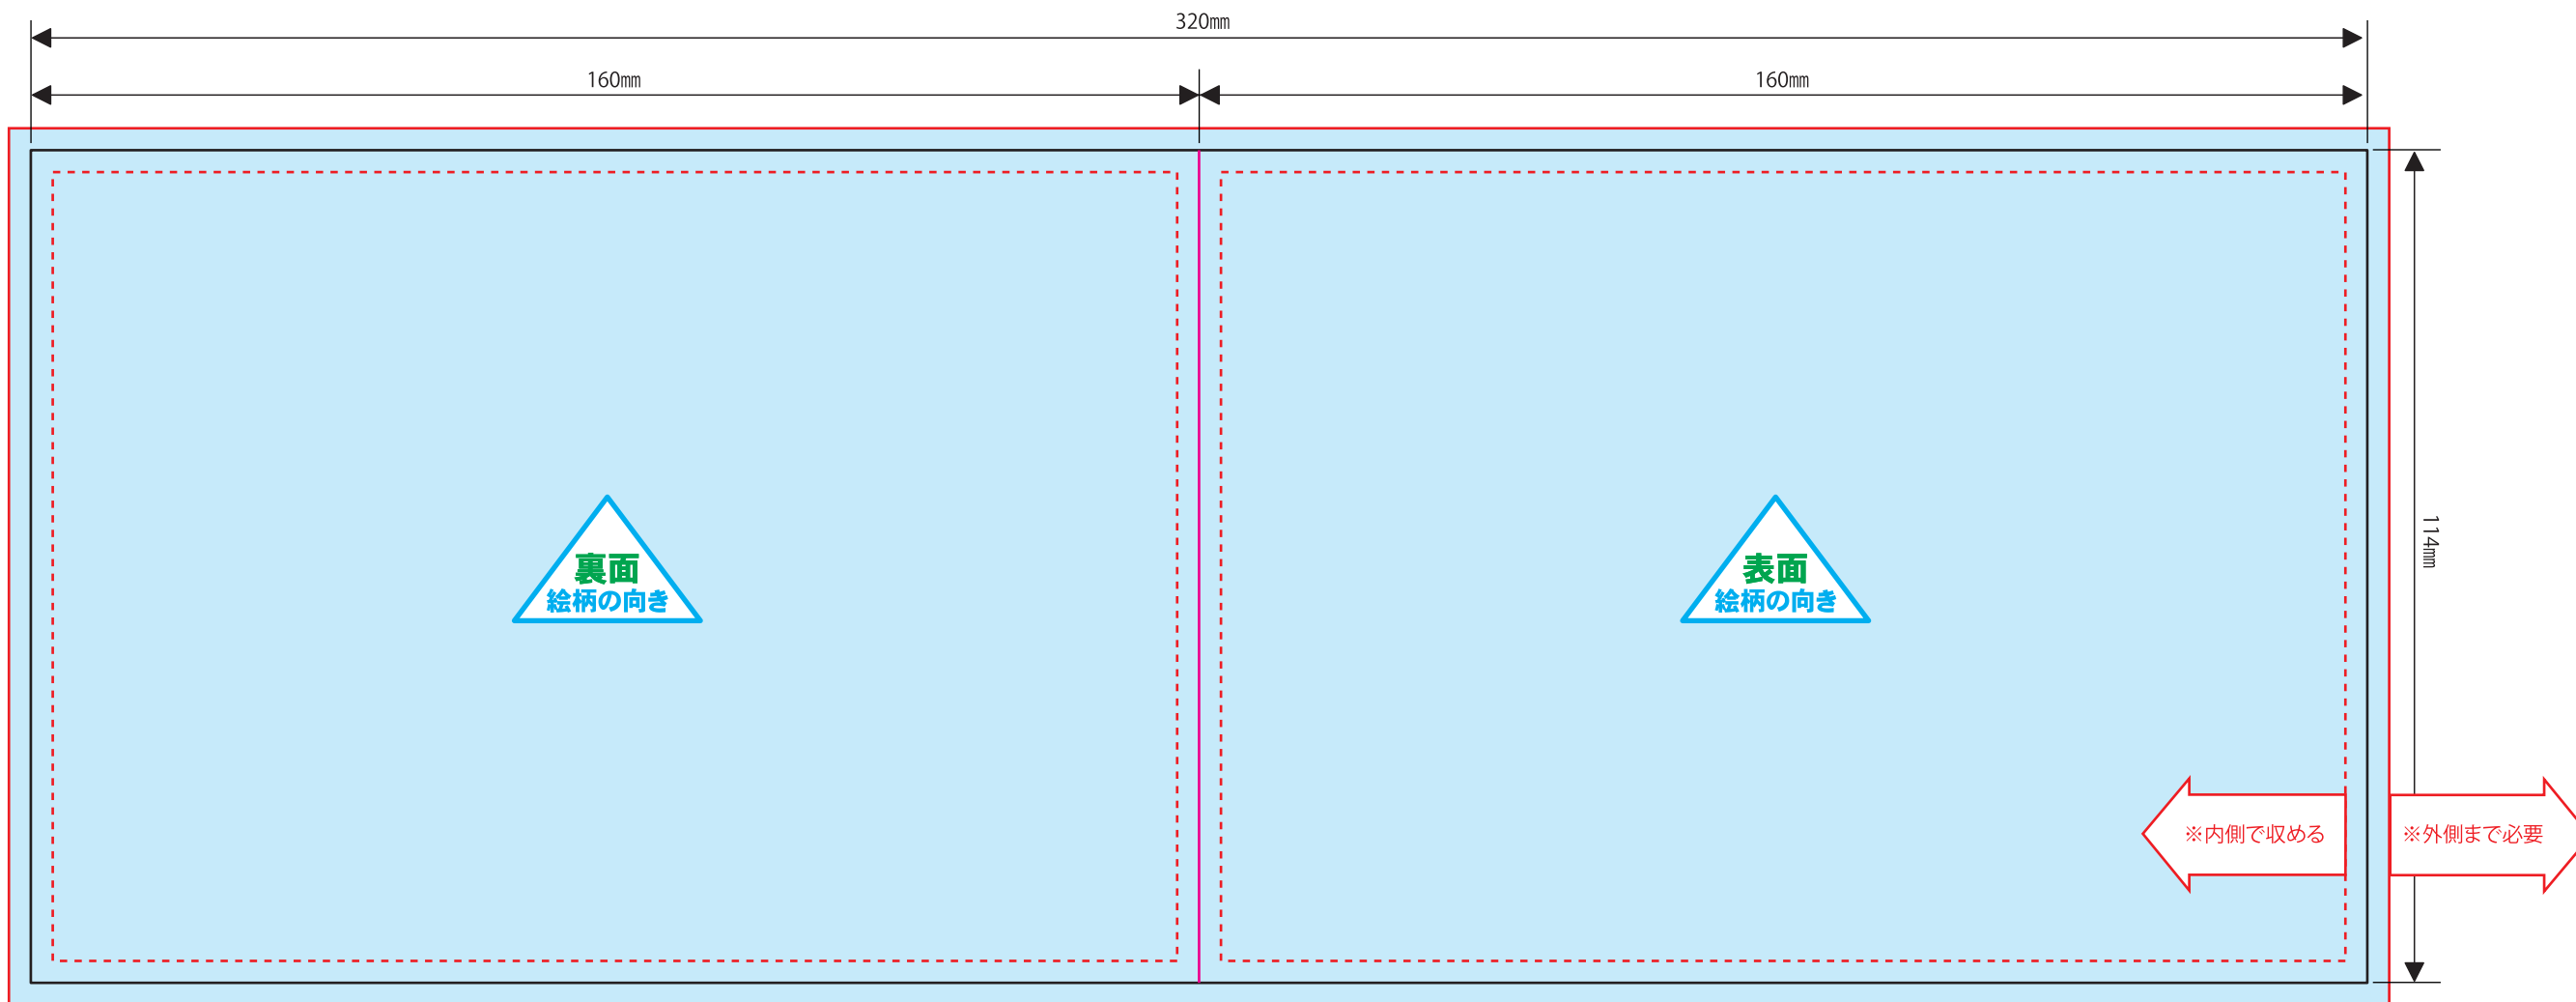

【非常用携帯ミニトイレ】114×320

2018.12.13

- ※文字は必ずアウトライン化してください。
- ※リンク画像は実寸で350dpi程度でお願い致します。
それ以上の高解像度は表現できず、意味がありません。
また、データサイズの肥大によりトラブルの原因となる恐れがあります。
それ以下の低解像度画像については、お客様の責任において使用してください。
- ※オーバープリントは使用しないでください。
- ※カラーモードは必ずCMYKでお願い致します。
- ※文字等、見切れては困るものは見切り防止線の範囲に収めてください。
- ※背景等は必ず塗足し線の外側まで出してください。