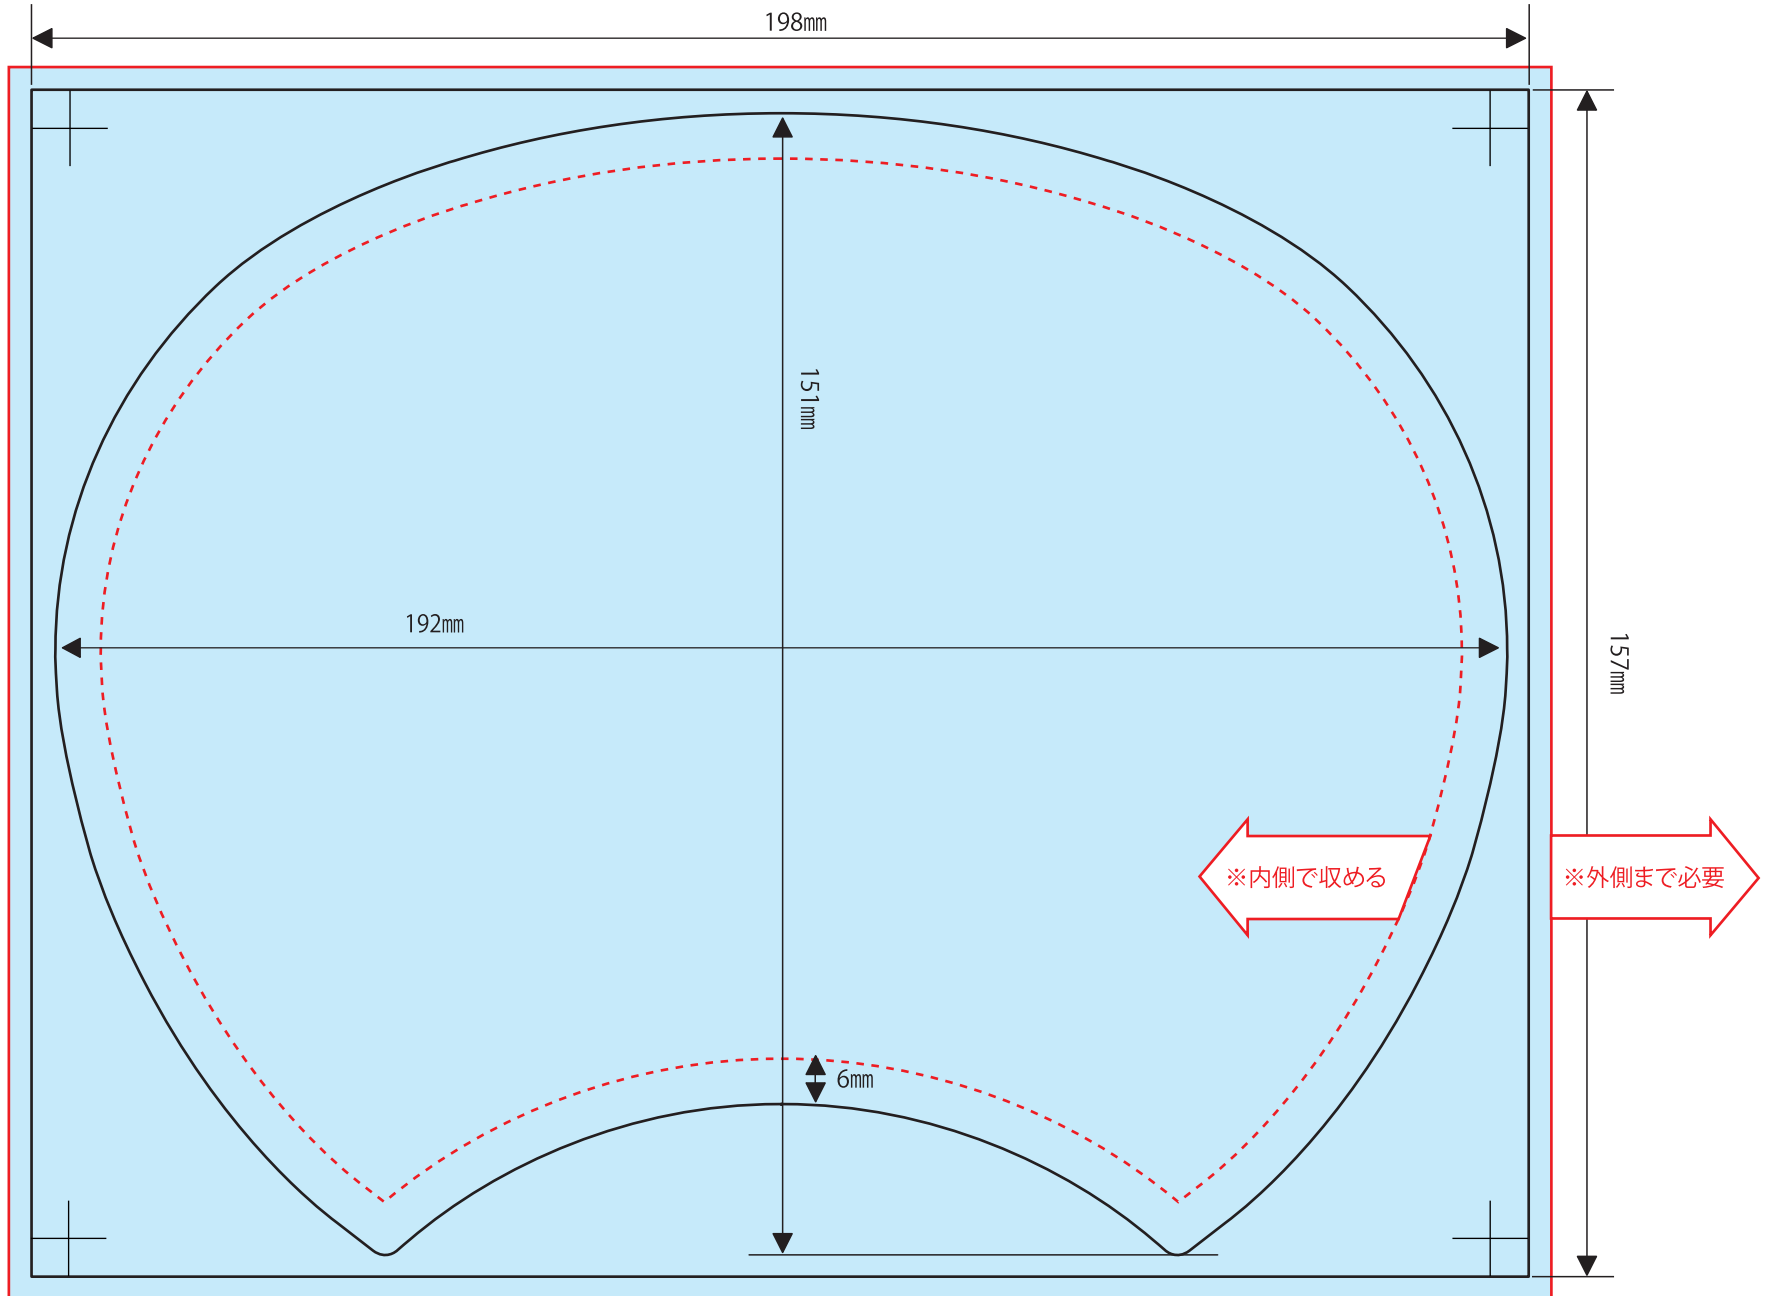

# 【ポリうちわコンパクトサイズ】198×157

- ※文字は必ずアウトライン化してください。
- ※リンク画像は実寸で350dpi程度でお願い致します。  
それ以上の高解像度は表現できず、意味がありません。  
また、データサイズの肥大化によりトラブルの原因となる恐れがあります。  
それ以下の低解像度画像については、お客様の責任において使用してください。
- ※オーバープリントは使用しないでください。
- ※カラーモードは必ずCMYKでお願い致します。
- ※見切れては困るものは見切り防止線の内側で収めてください。
- ※背景等は必ず塗足し線の外側まで出してください。