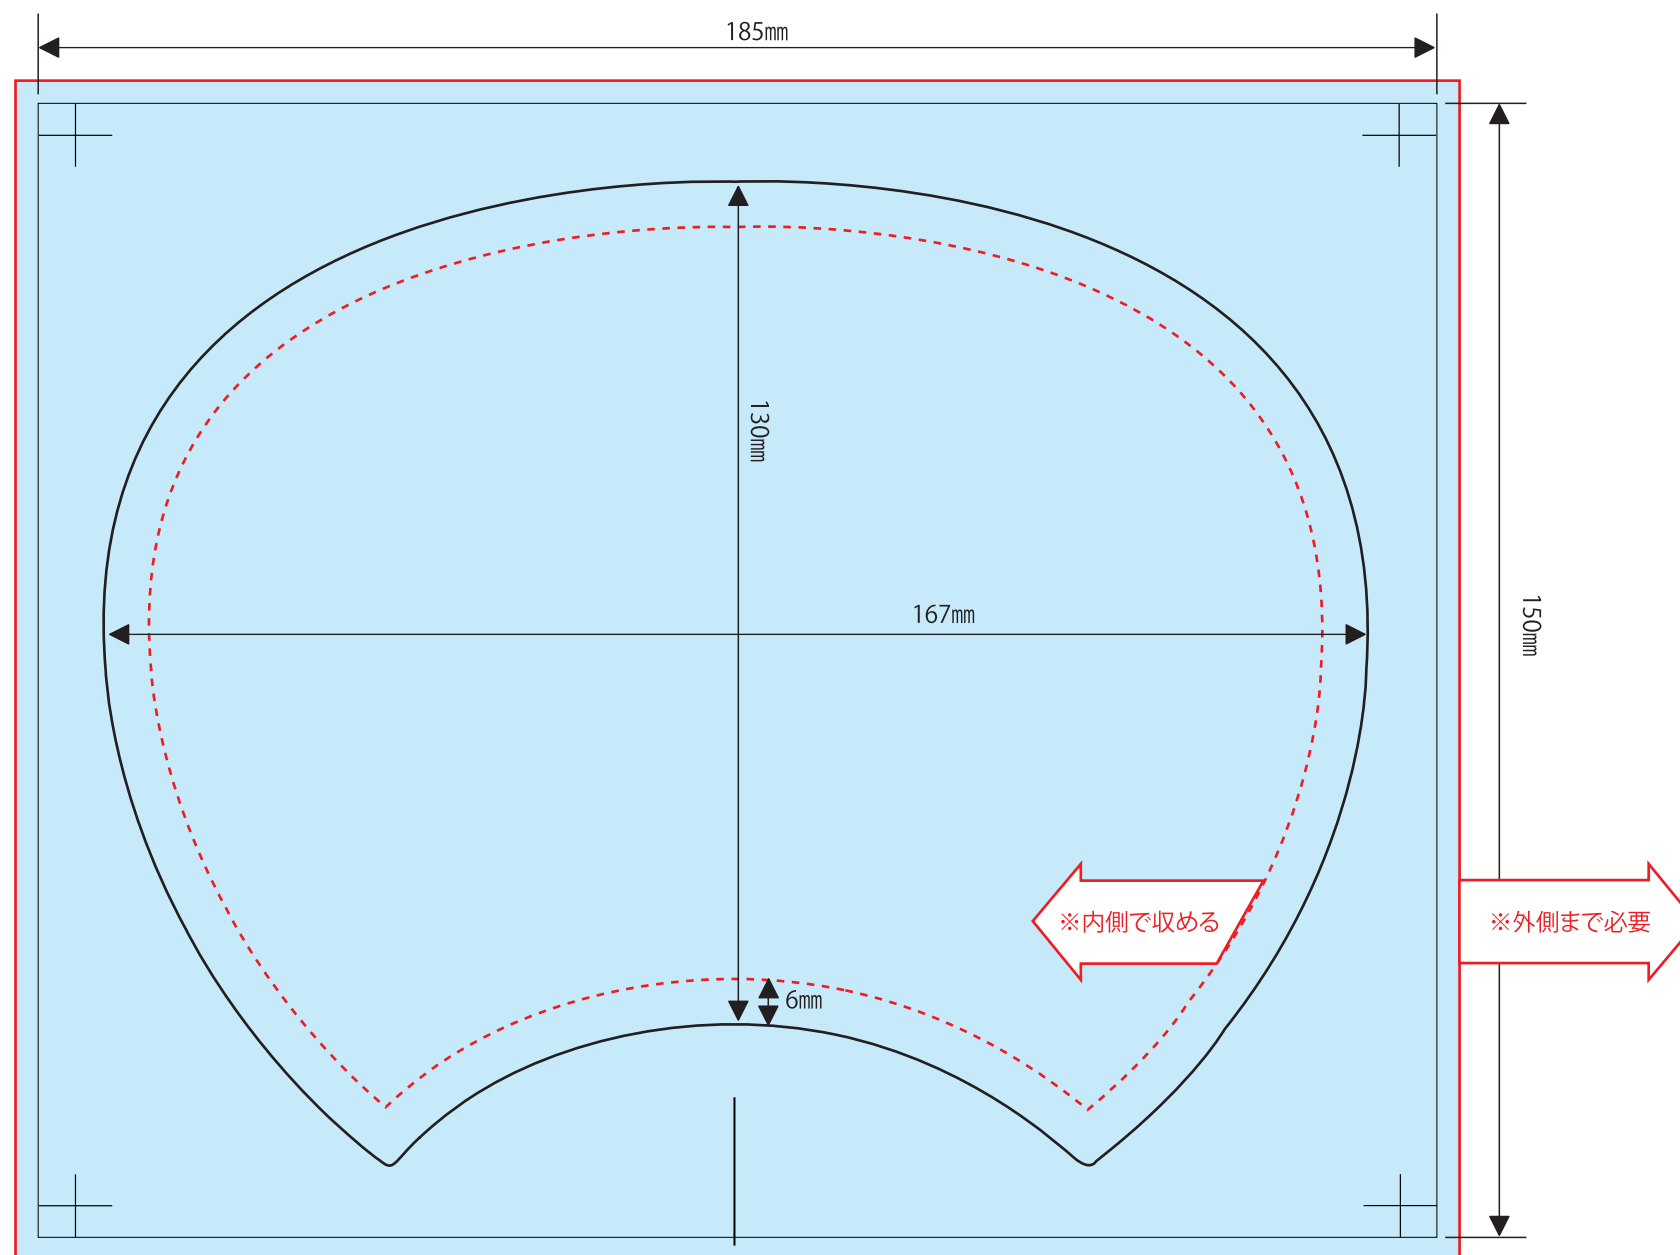

【ポリうちわミドルサイズ】185×150

- ※文字は必ずアウトライン化してください。
- ※リンク画像は実寸で350dpi程度でお願い致します。
それ以上の高解像度は表現できず、意味がありません。
また、データサイズの肥大化によりトラブルの原因となる恐れがあります。
それ以下の低解像度画像については、お客様の責任において使用してください。
- ※オーバープリントは使用しないでください。
- ※カラーモードは必ずCMYKでお願い致します。
- ※見切れては困るものは見切り防止線の内側で収めてください。
- ※背景等は必ず塗足し線の外側まで出してください。