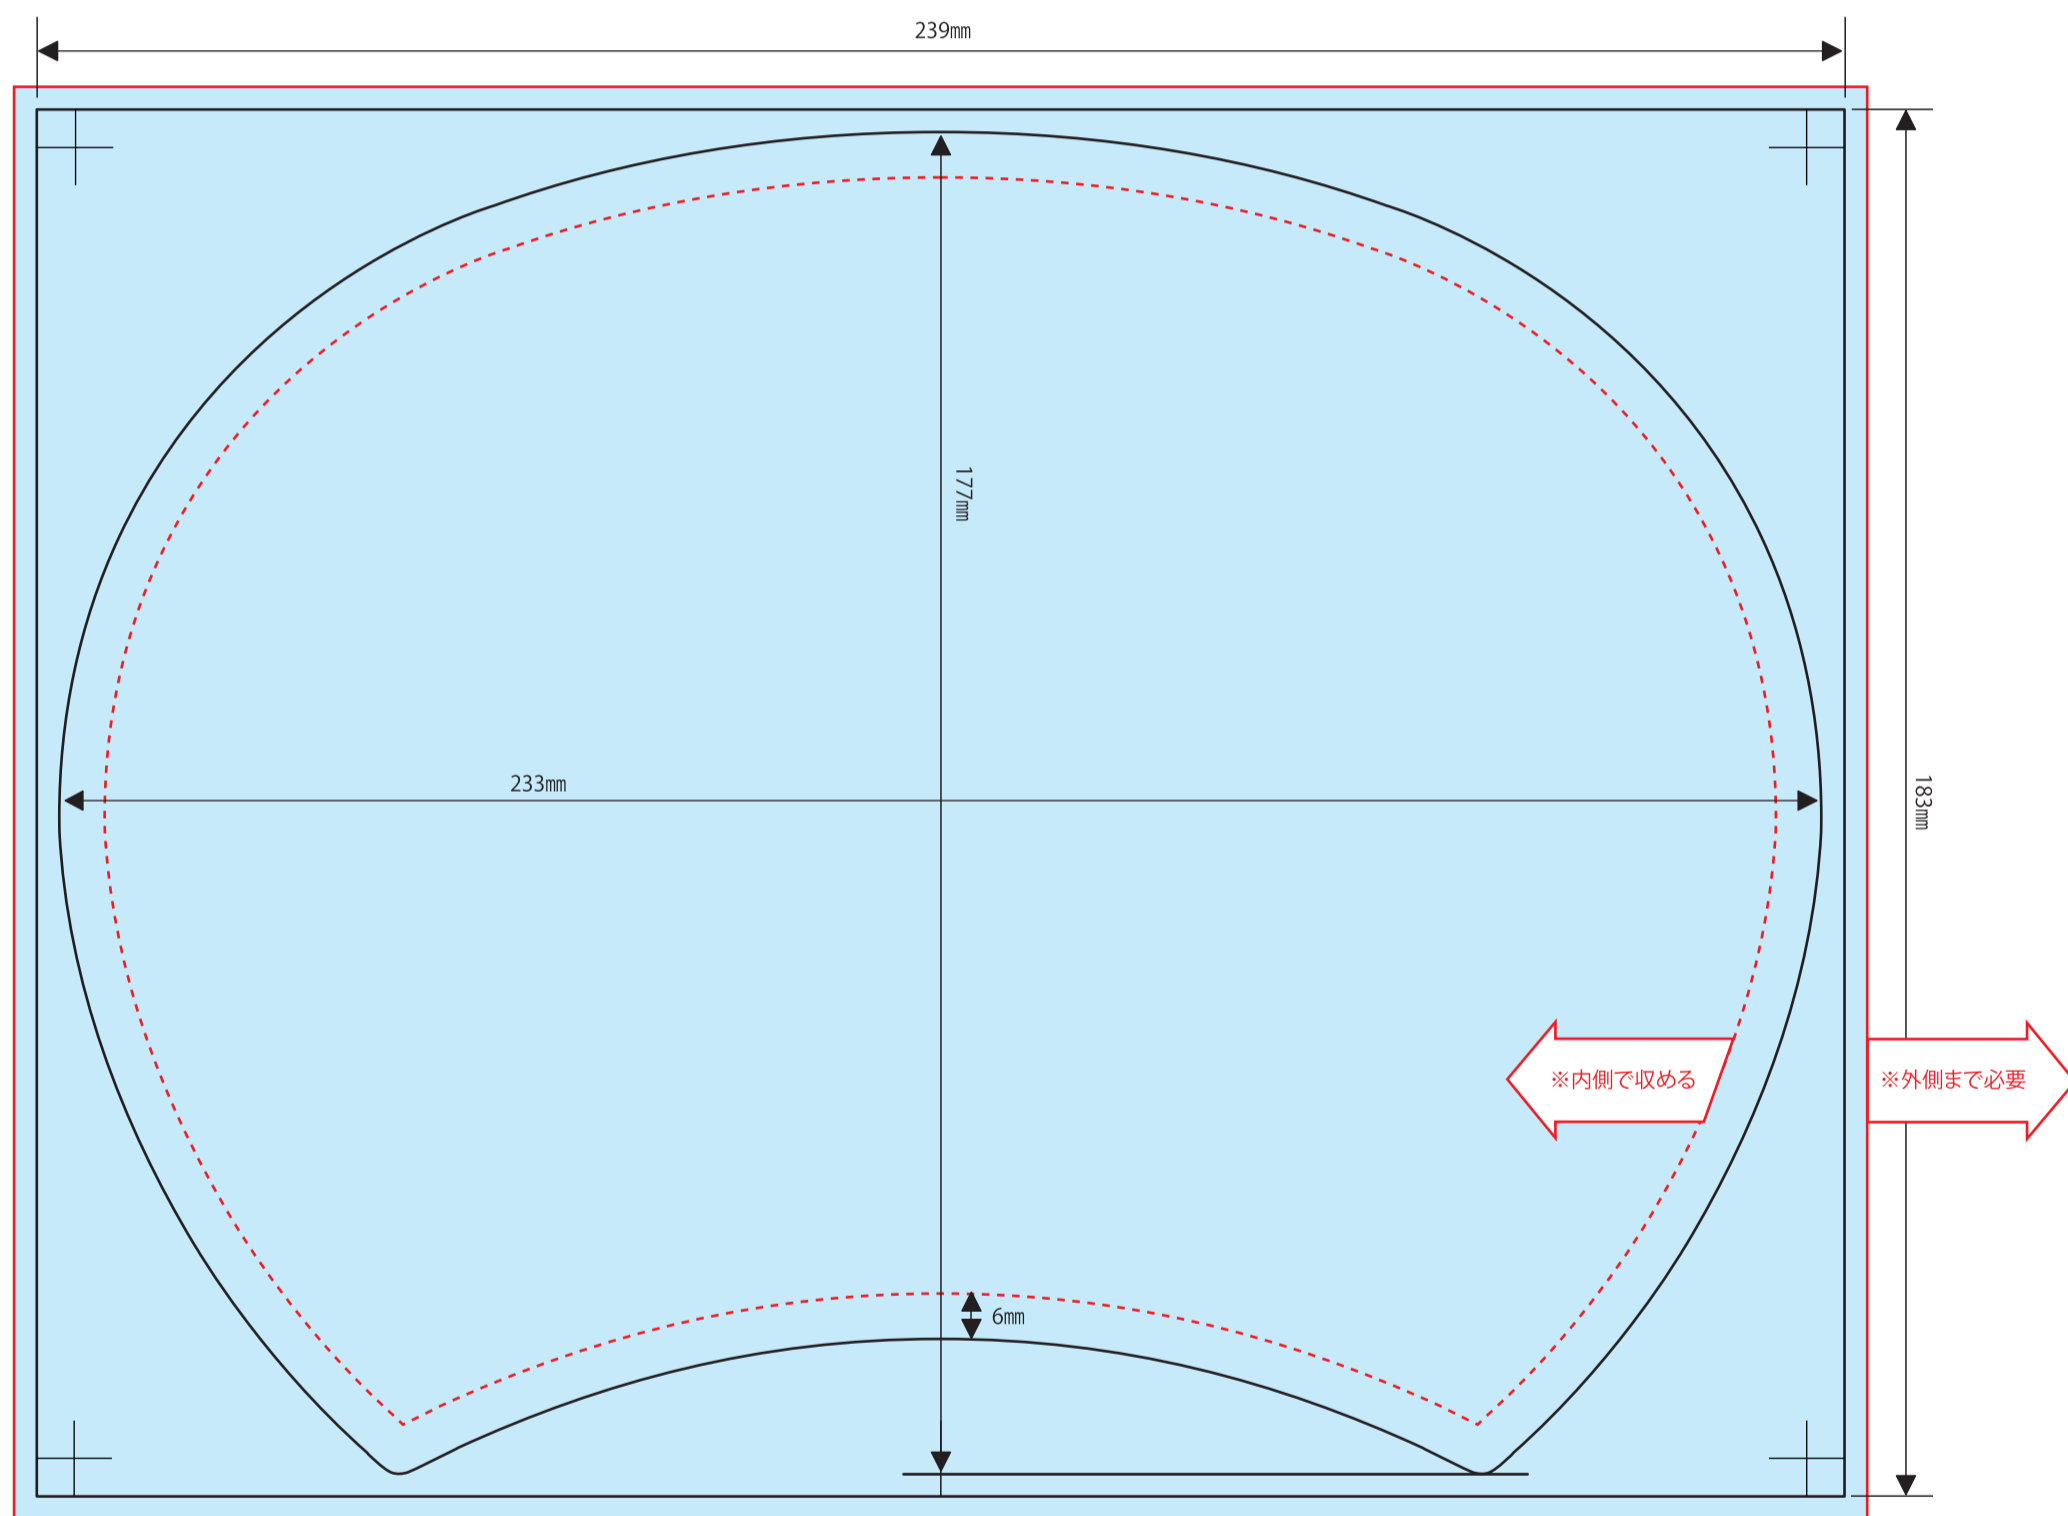

【ポリうちわレギュラーサイズ】183×239

2014.07.17

- ※文字は必ずアウトライン化してください。
- ※リンク画像は実寸で350dpi程度でお願い致します。
それ以上の高解像度は表現できず、意味がありません。
また、データサイズの肥大によりトラブルの原因となる恐れがあります。
それ以下の低解像度画像については、お客様の責任において使用してください。
- ※オーバープリントは使用しないでください。
- ※カラーモードは必ずCMYKでお願い致します。
- ※文字等、見切れては困るものは見切り防止線の範囲に収めてください。
- ※背景等は必ず塗足し線の外側まで出してください。
- ※入稿データにうちわ型のクリッピングマスク等をかけないでください。
解除作業の際、トラブルの原因となります。