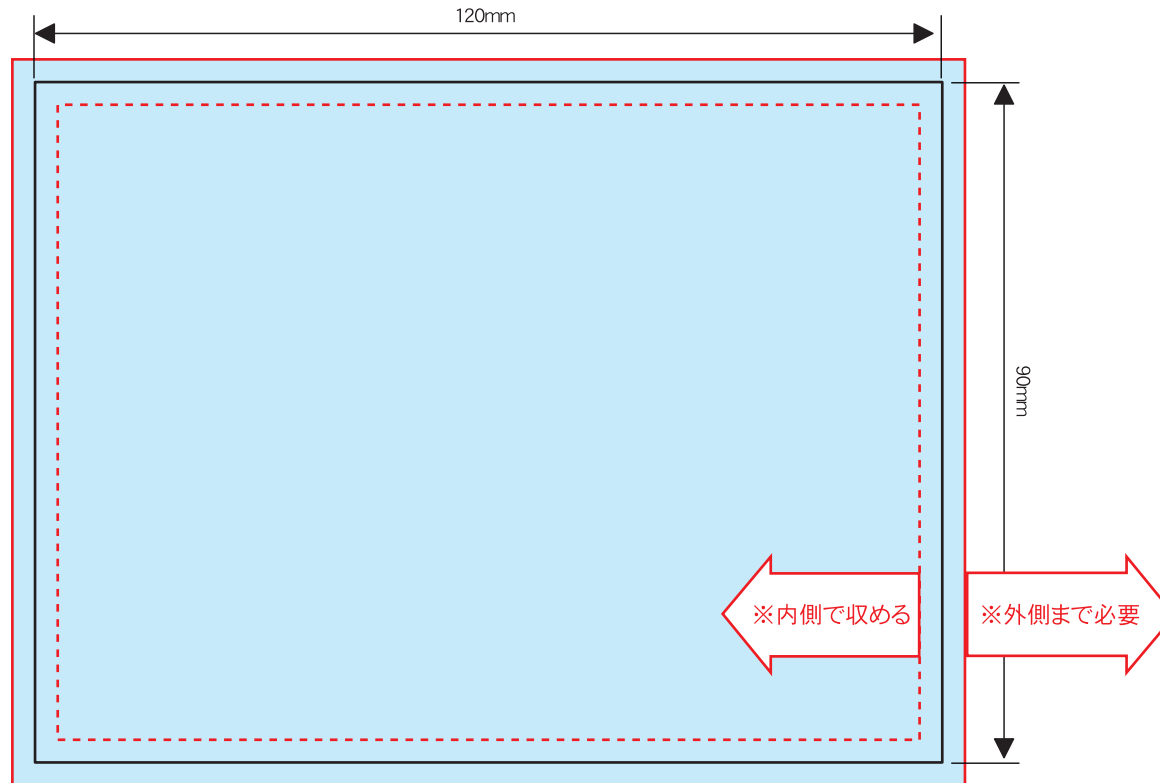

【カイロミニラベル】

※文字は必ずアウトライン化してください。

※リンク画像は実寸で350dpi程度でお願い致します。

それ以上の高解像度は表現できず、意味がありません。

また、データサイズの肥大化によりラブルの原因となる恐れがあります。

それ以下の低解像度画像につきましてはお客様の責任においてご使用ください。

※オーバープリントは使用しないでください。

※カラーモードは必ずCMYKでお願い致します。

※文字等、見切れては困るものは見切り防止線の範囲に収めてください。

※背景等は必ず塗り足し線(断裁線の外側1.5mm)の外側まで出してください。

展開図

展開図はPDFはイラストレーターCS3で作成し、イラストレーター機能を保持しております。
下位バージョンで開きますと新しいバージョンとの警告が出ますが、ご利用に問題ございません。