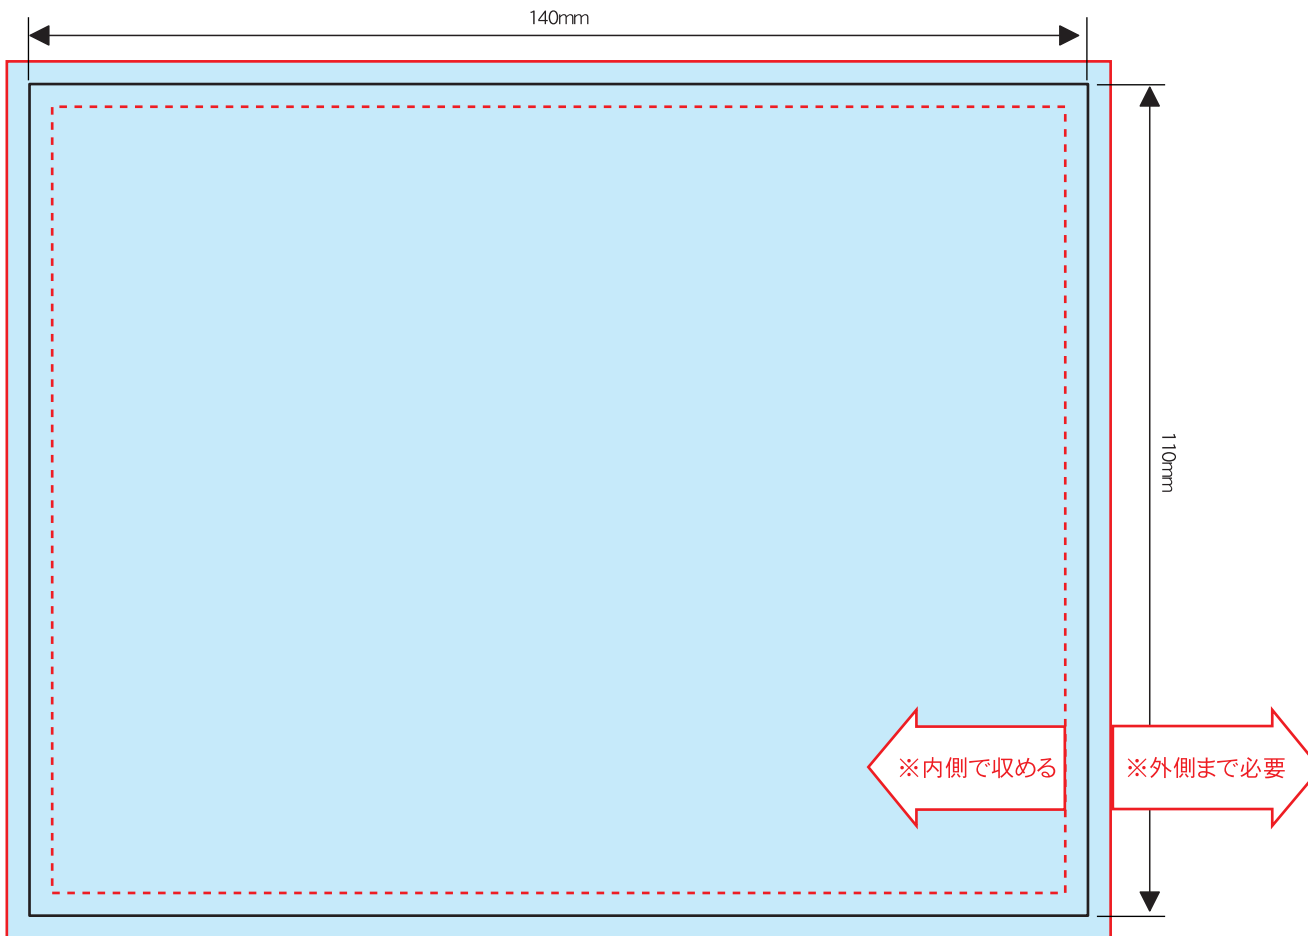

# 【カイロレギュラーラベル】

※文字は必ずアウトライン化してください。

※リンク画像は実寸で350dpi程度でお願い致します。

それ以上の高解像度は表現できず、意味がありません。

また、データサイズの肥大化によりラブルの原因となる恐れがあります。

それ以下の低解像度画像につきましてはお客様の責任においてご使用ください。

※オーバープリントは使用しないでください。

※カラーモードは必ずCMYKでお願い致します。

※文字等、見切れては困るものは見切り防止線の範囲に収めてください。

※背景等は必ず塗り足し線(断裁線の外側1.5mm)の外側まで出してください。