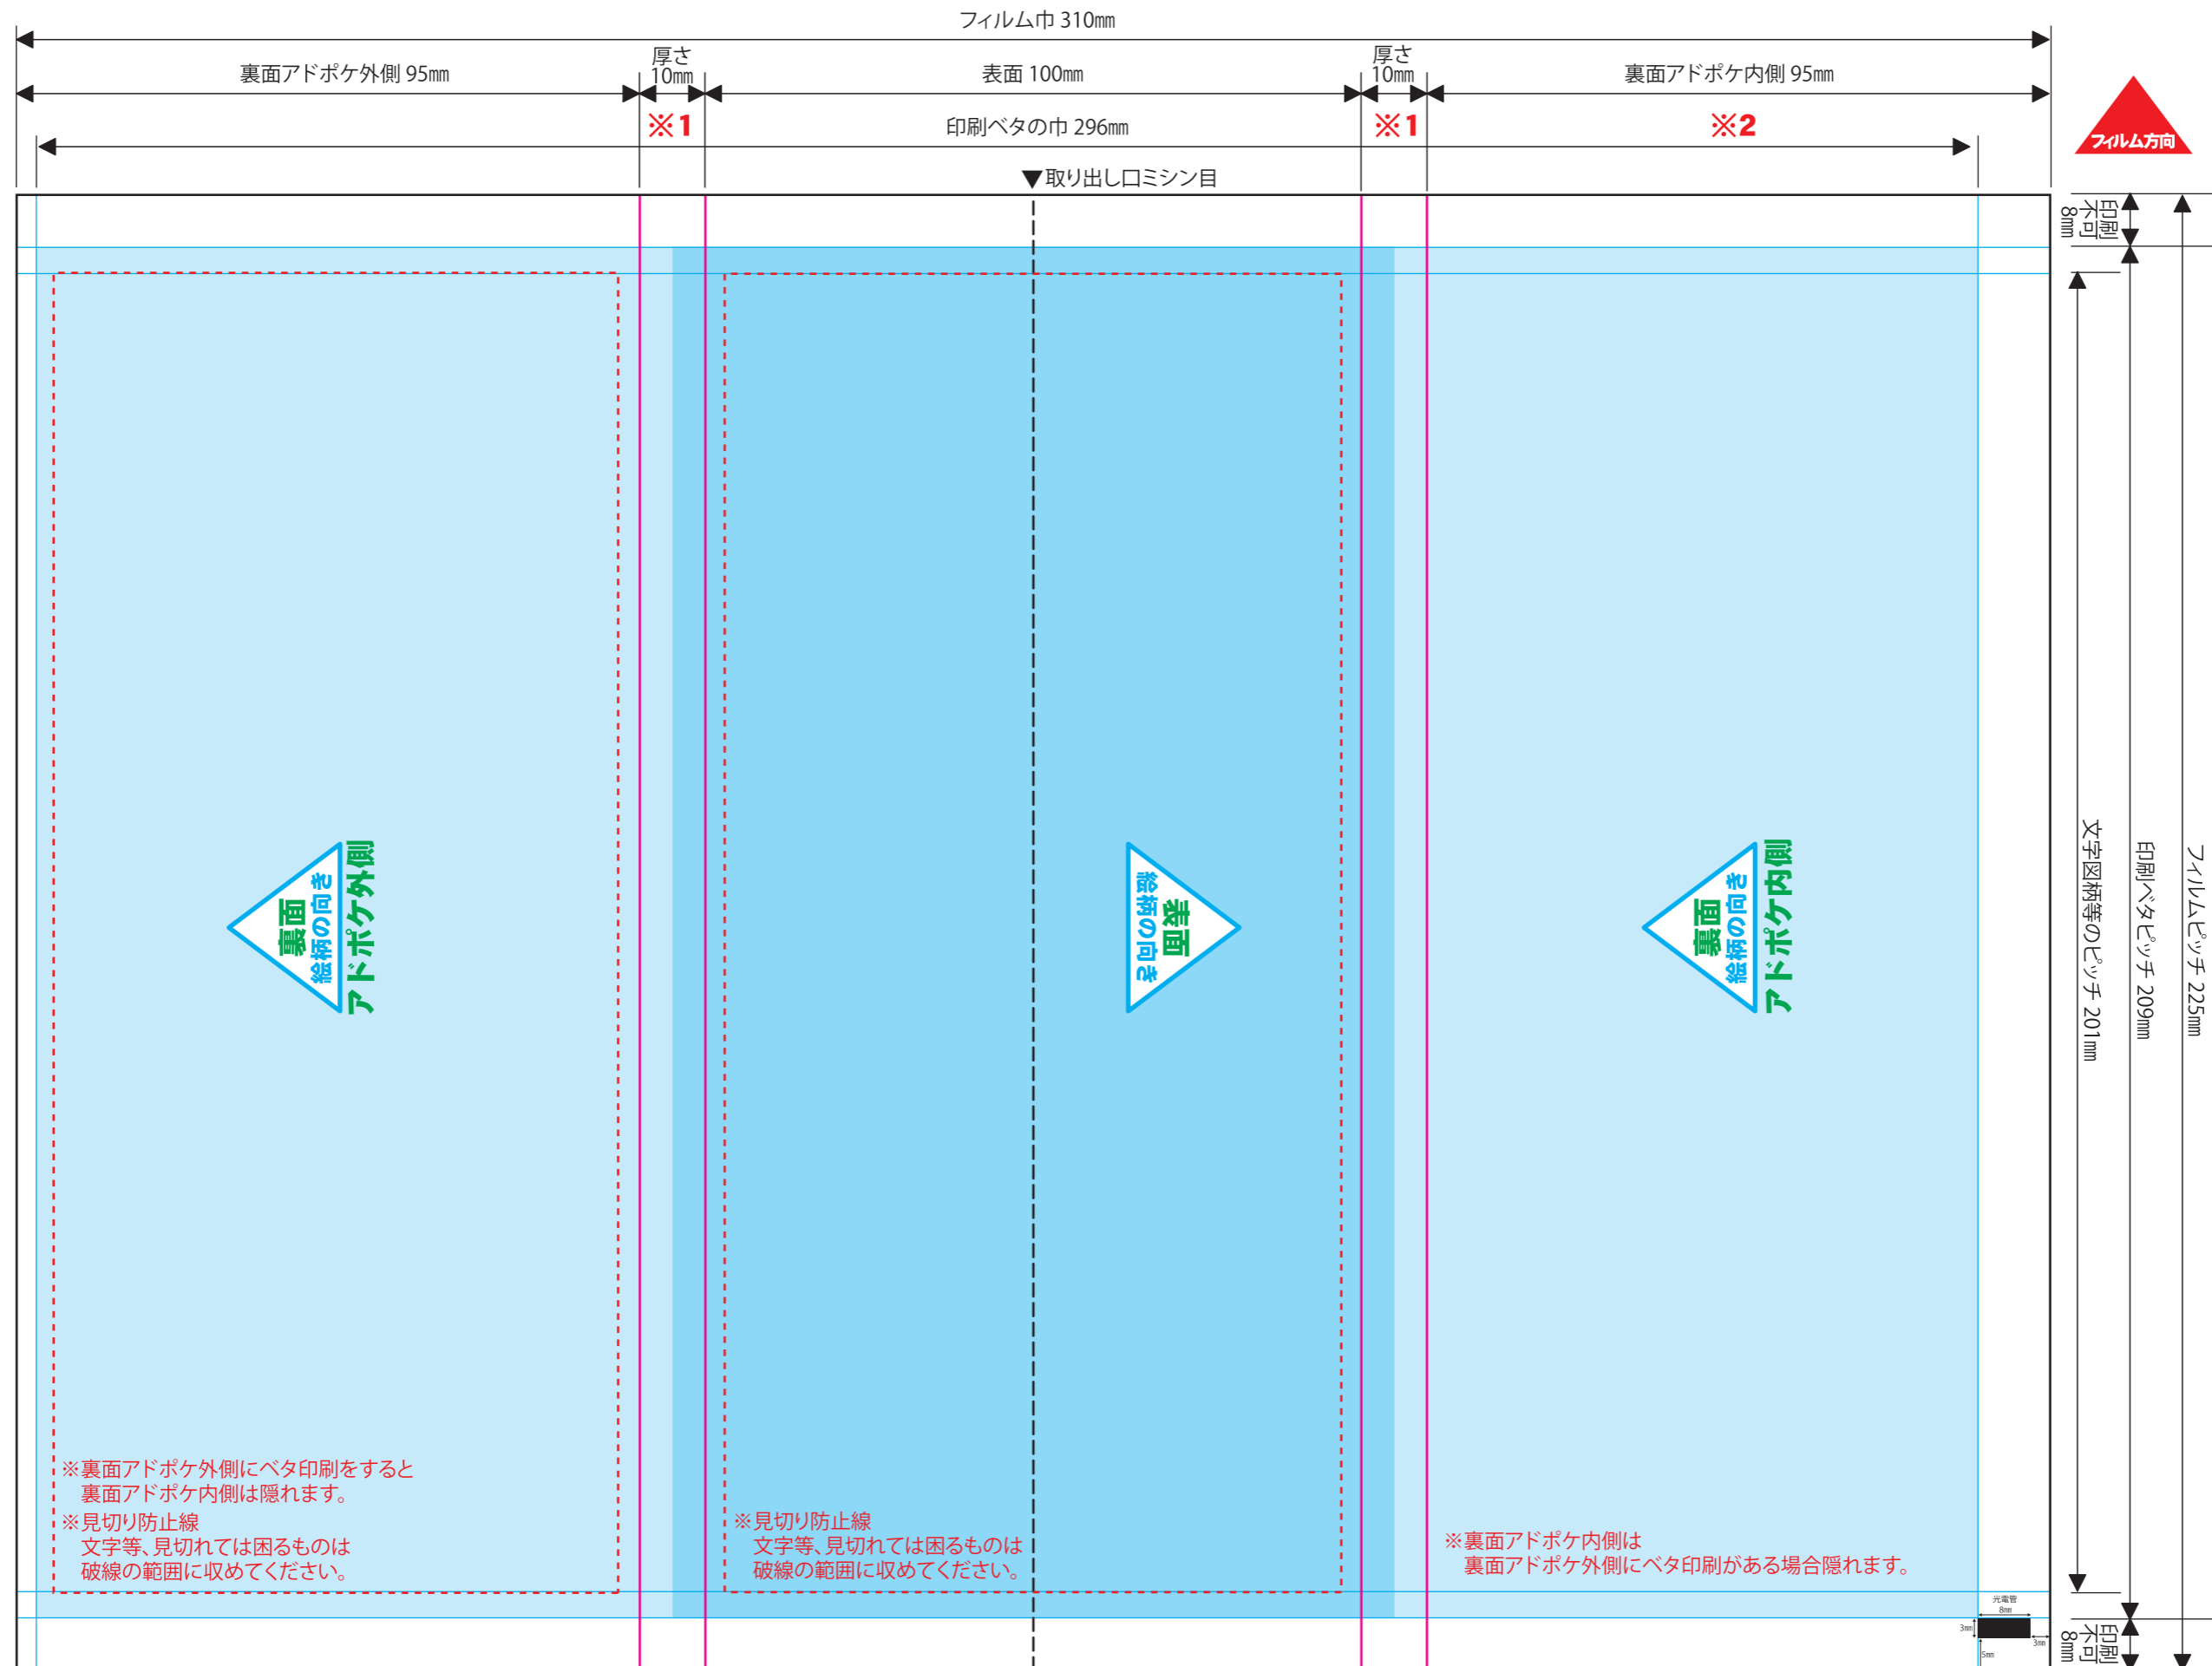

【キッチンペーパーポリ10枚10W用(フィルムピッチ225mm)】

- ※文字は必ずアウトライン化してください。
- ※リンク画像は実寸で350dpi程度でお願い致します。
それ以上の高解像度は表現できず、意味がありません。
また、データサイズの肥大化によりトラブルの原因となる恐れがあります。
それ以下の低解像度画像については、お客様の責任において使用してください。
- ※オーバープリントは使用しないでください。
- ※カラーモードは必ずCMYKでお願い致します。
- ※1この側面部に文字やロゴ等は避けてください。
- ※2この部分はアドボケ外側に印刷が入ると見えなくなります。

フィルム展開図

展開図PDFはイラストレーターCS3で作成し、イラストレーター機能を保持しております。
 下位バージョンで開きますと新しいバージョンとの警告がでますが、ご利用に問題ございません。
 又、製造工程にて微細なズレが生じますので、作成して頂いたデータの背景、図柄等が、若干ではございますが、ズレることがございます。