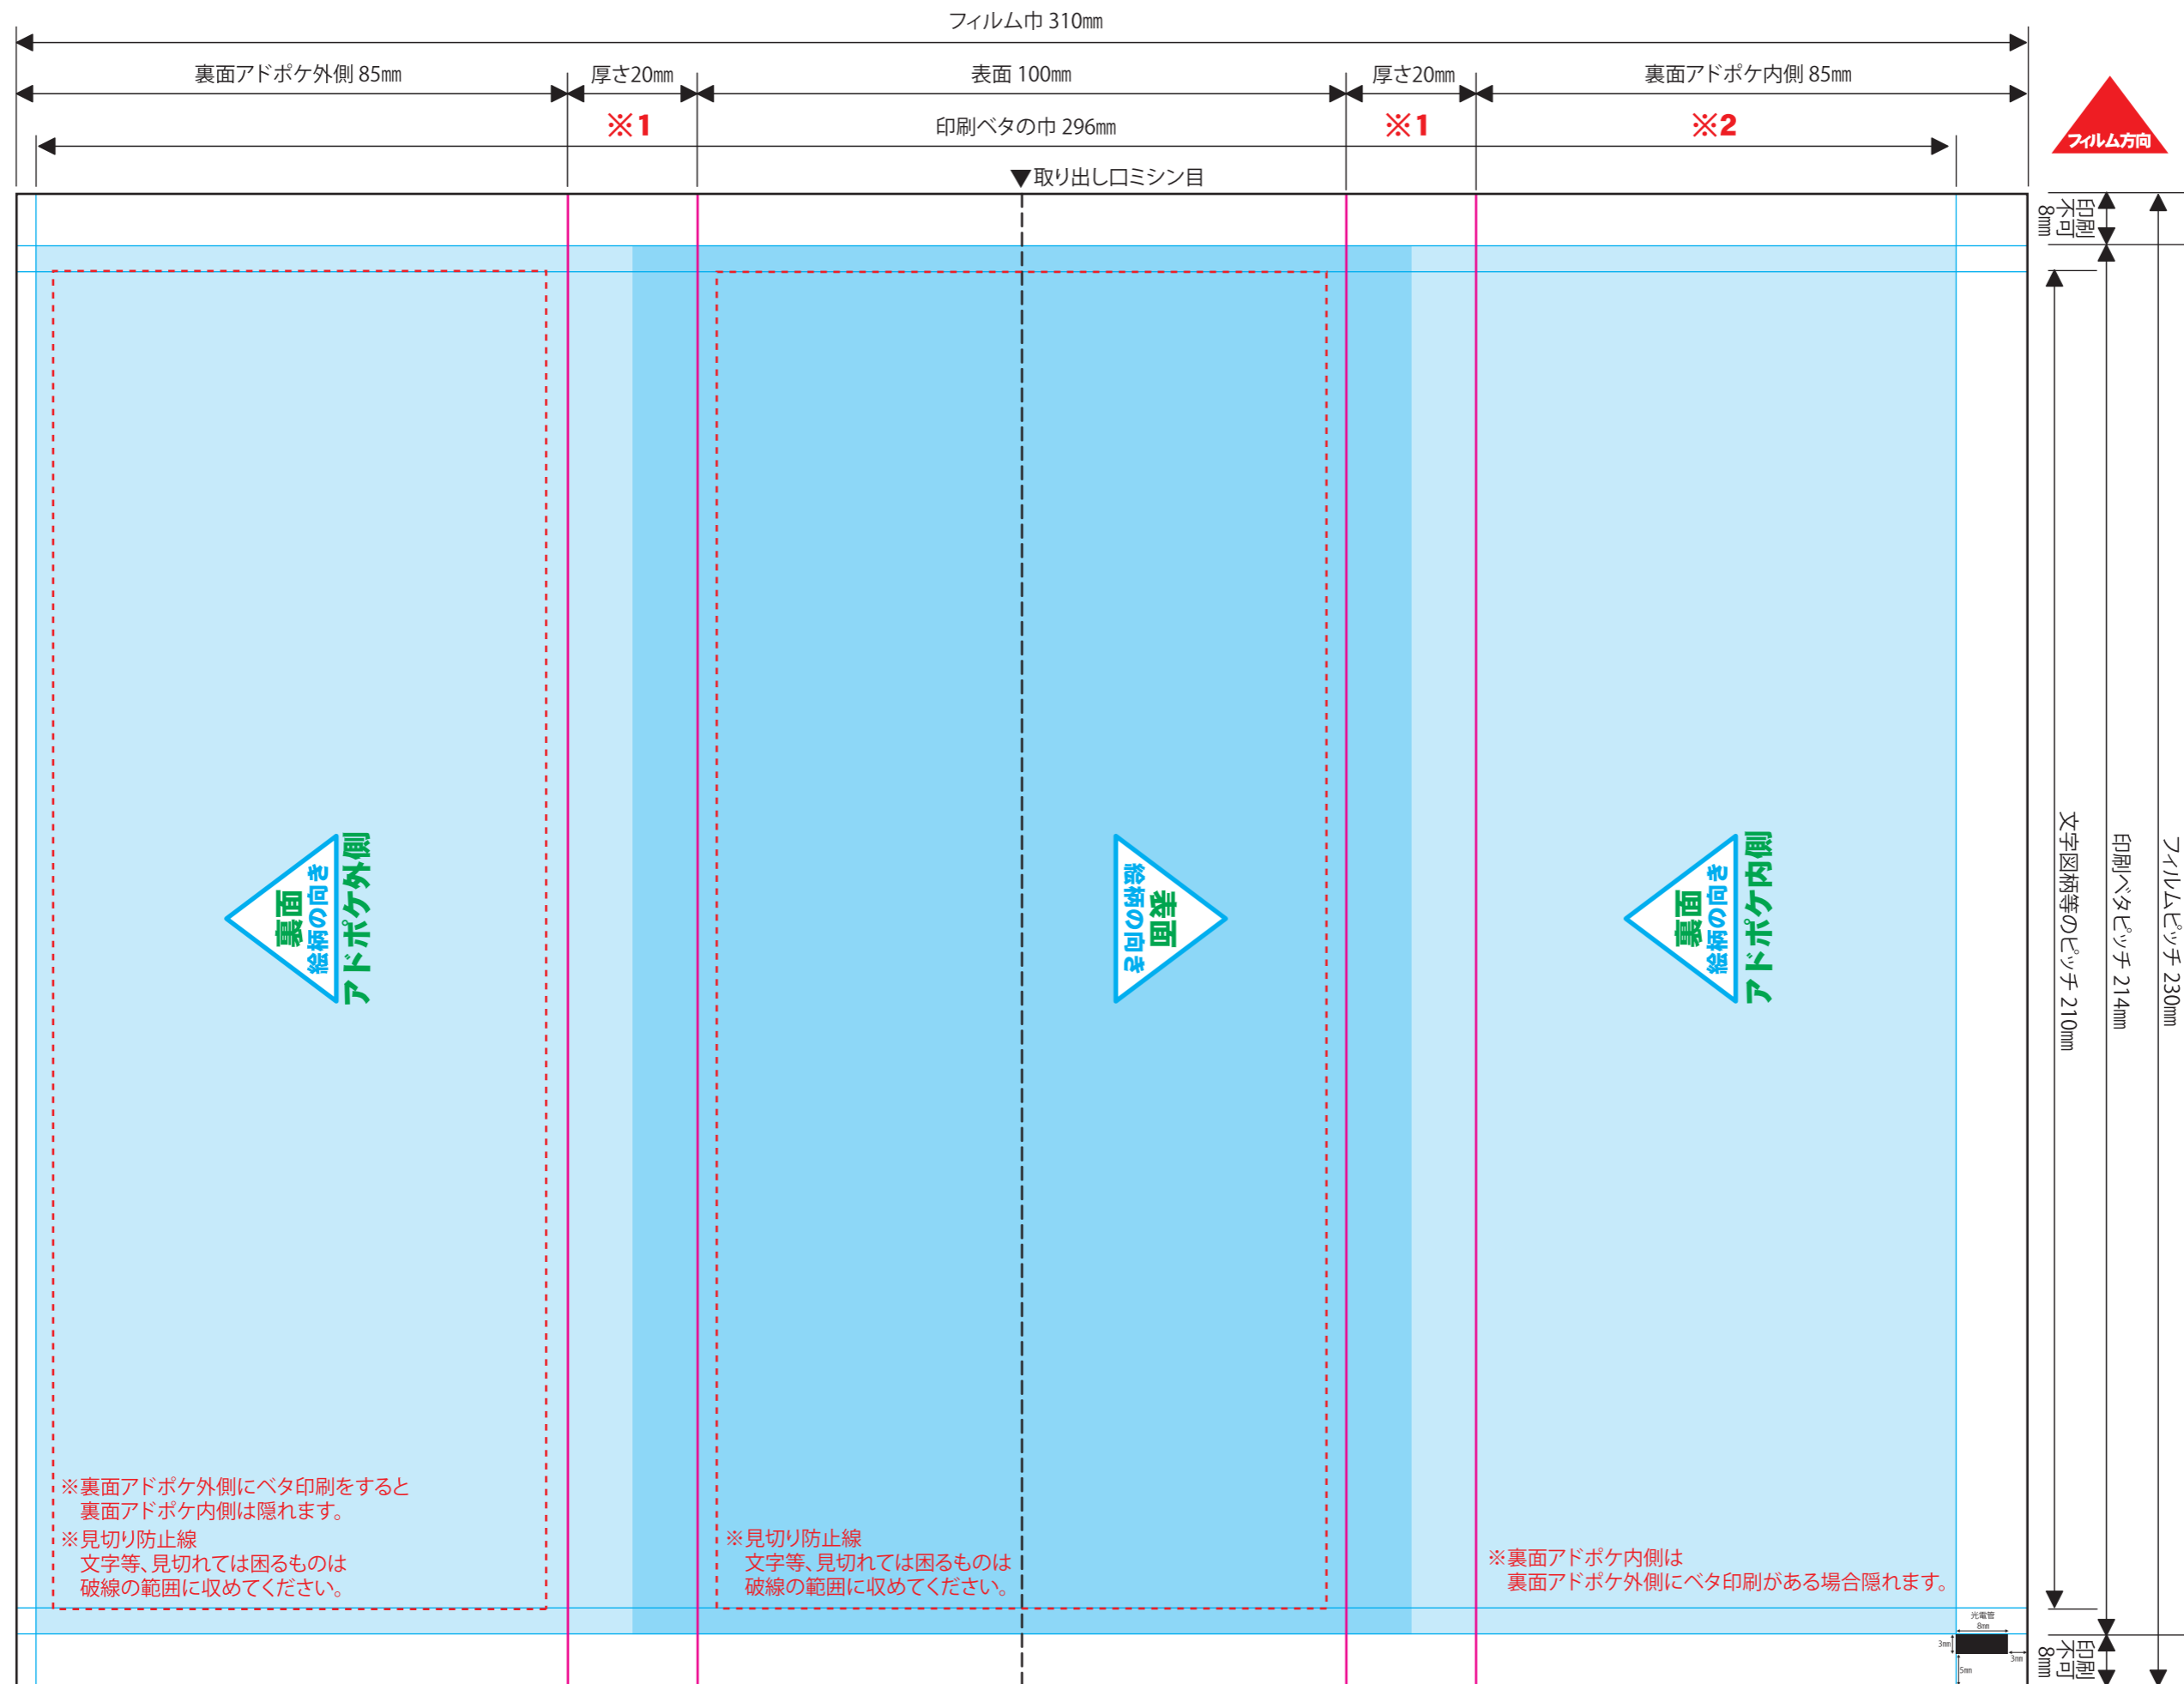

【キッチンペーパーポリ20枚20W用(フィルムピッチ230mm)】

- ※文字は必ずアウトライン化してください。
- ※リンク画像は実寸で350dpi程度でお願い致します。
それ以上の高解像度は表現できず、意味がありません。
また、データサイズの肥大化によりトラブルの原因となる恐れがあります。
それ以下の低解像度画像については、お客様の責任において使用してください。
- ※オーバープリントは使用しないでください。
- ※カラーモードは必ずCMYKでお願い致します。
- ※1 この側面部に文字やロゴ等は避けてください。
- ※2 この部分はアドボケ外側部に印刷が入ると見えなくなります。

フィルム展開図

展開図PDFはイラストレーターCS3で作成し、イラストレーター機能を保持しております。
 下位バージョンで開きますと新しいバージョンとの警告がでますが、ご利用に問題ございません。
 又、製造工程にて微細なズレが生じますので、作成して頂いたデータの背景、図柄等が、若干ではございますが、ズレることがございます。