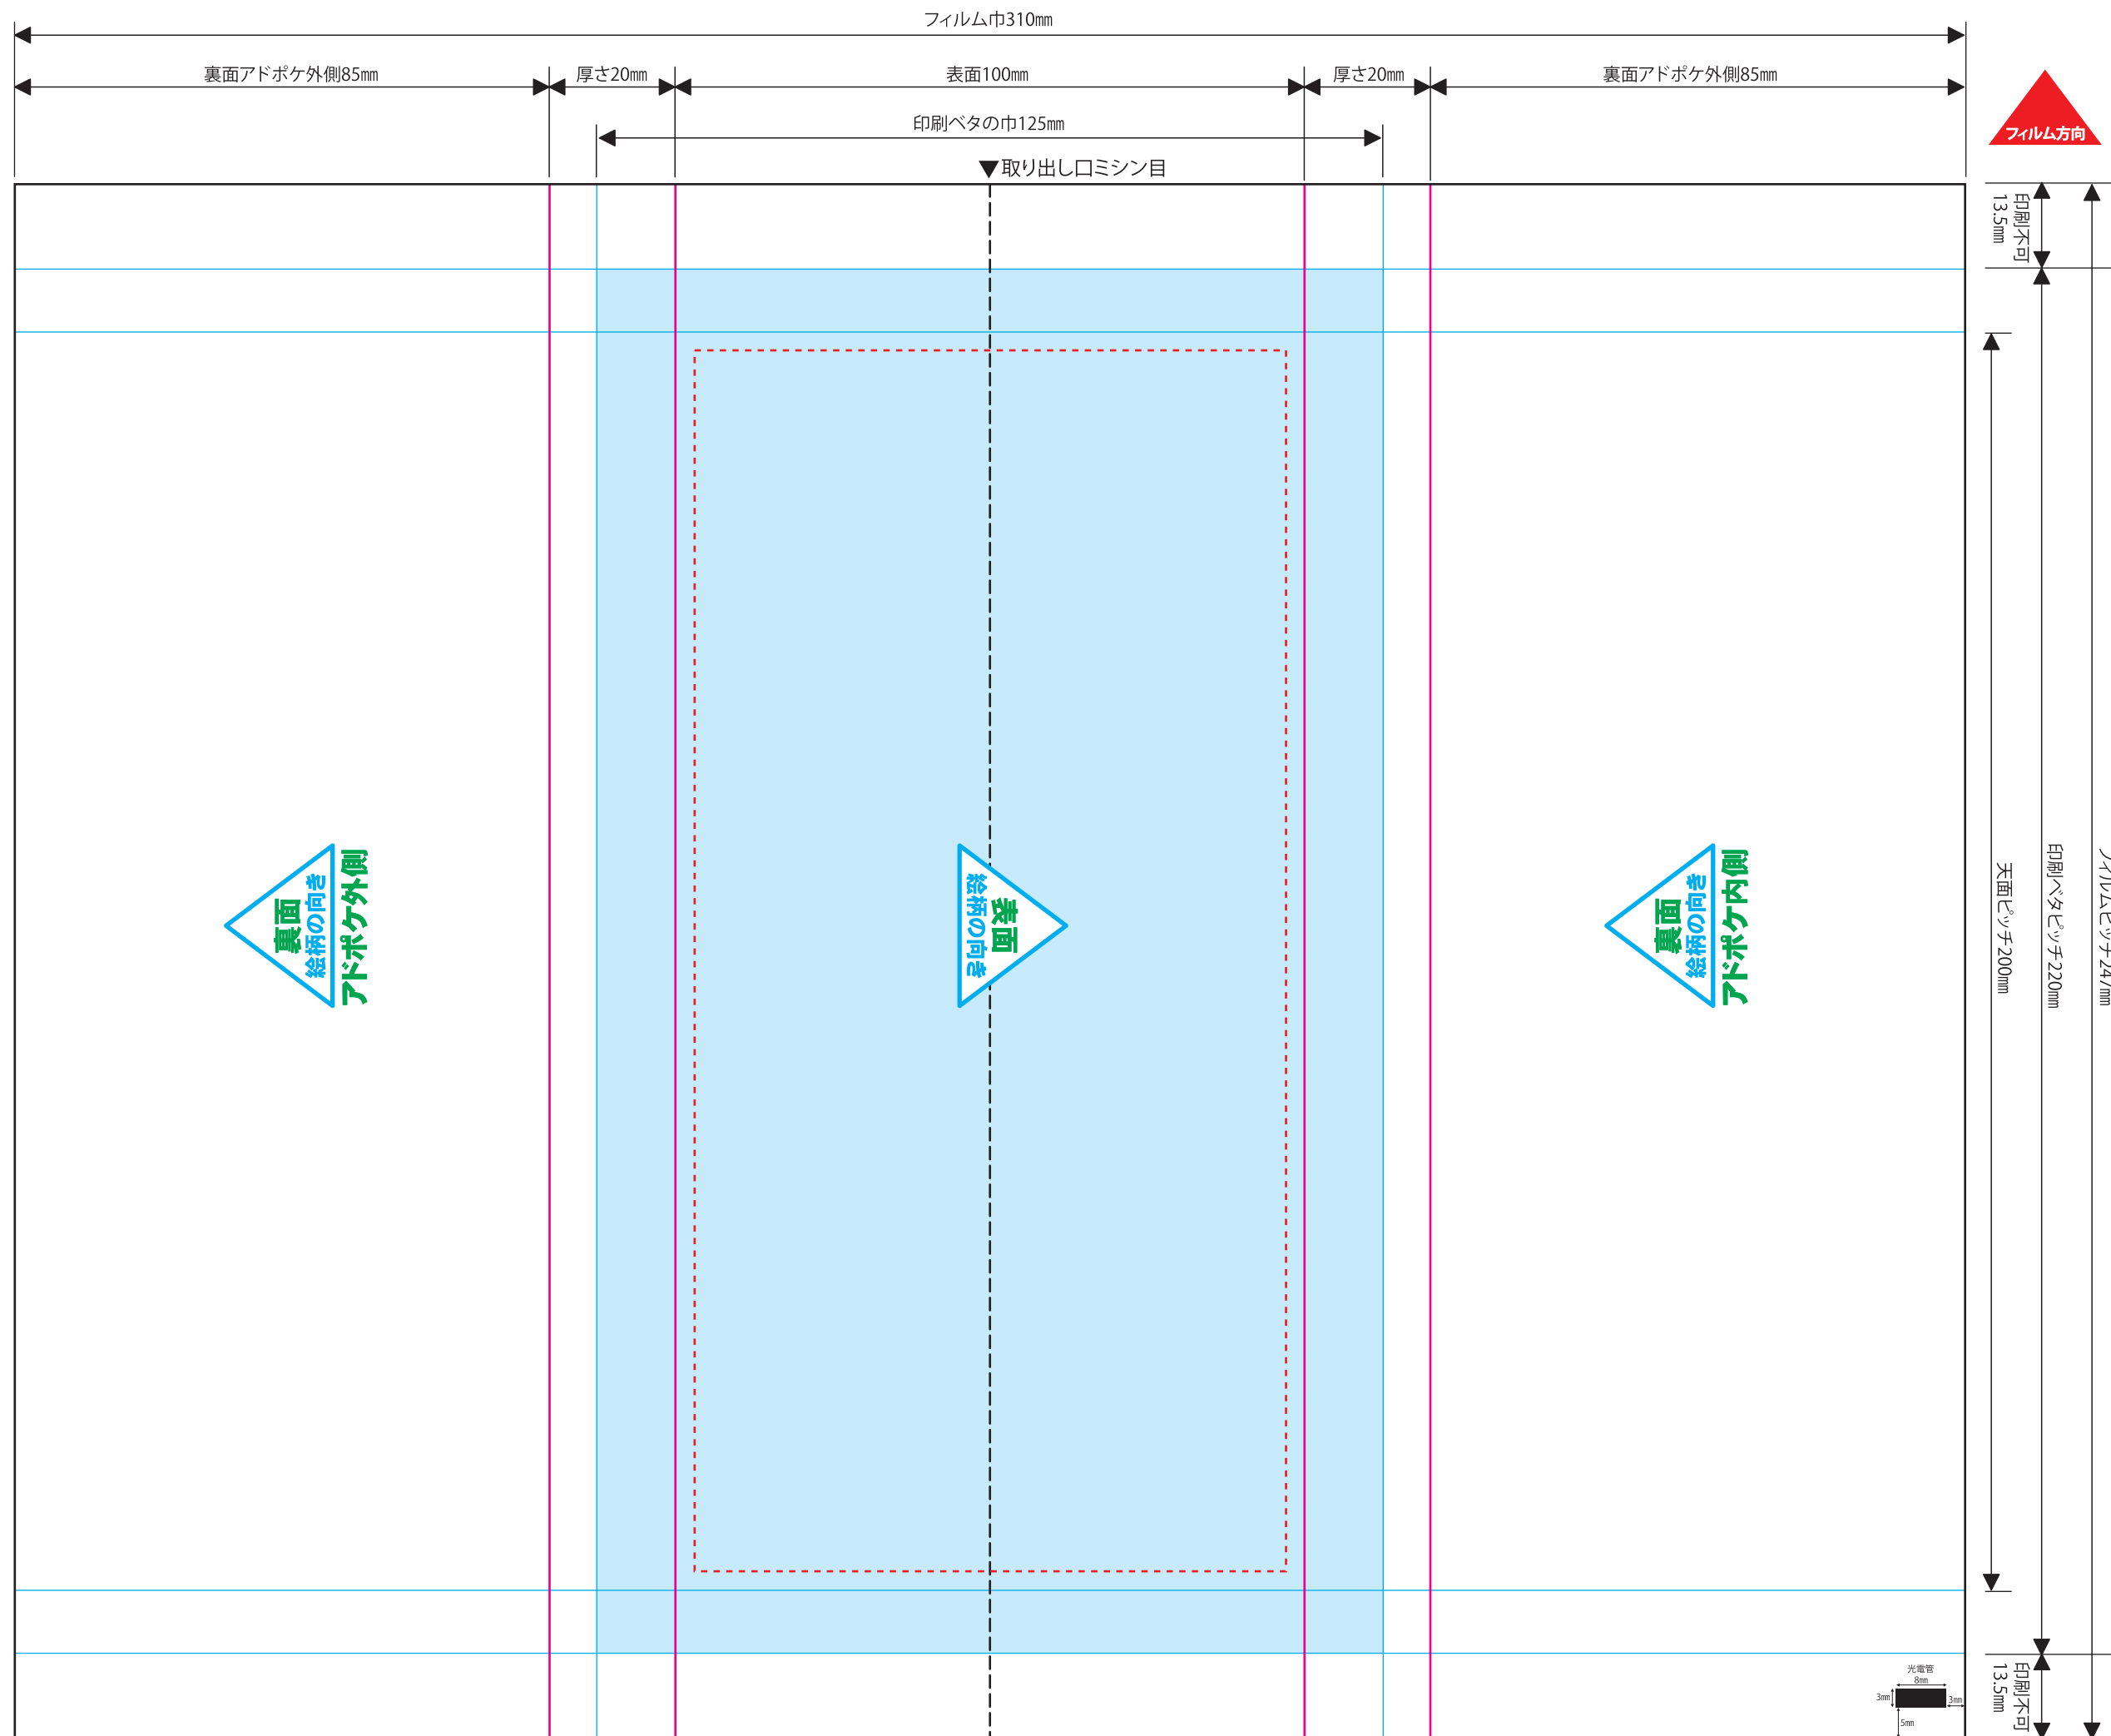

# 【PPパック】247×310

2015.08.25

※文字は必ずアウトライン化してください。  
 ※リンク画像は実寸で350dpi程度をお願い致します。  
 それ以上の高解像度は表現できず、意味がありません。  
 また、データサイズの肥大によりトラブルの原因となる恐れがあります。  
 それ以下の低解像度画像については、お客様の責任において使用してください。  
 ※オーバープリントは使用しないでください。  
 ※カラーモードは必ずCMYKをお願い致します。  
 ※文字等、見切れては困るものは見切り防止線の範囲に収めてください。  
 ※背景等は必ず塗足し線の外側まで出してください。