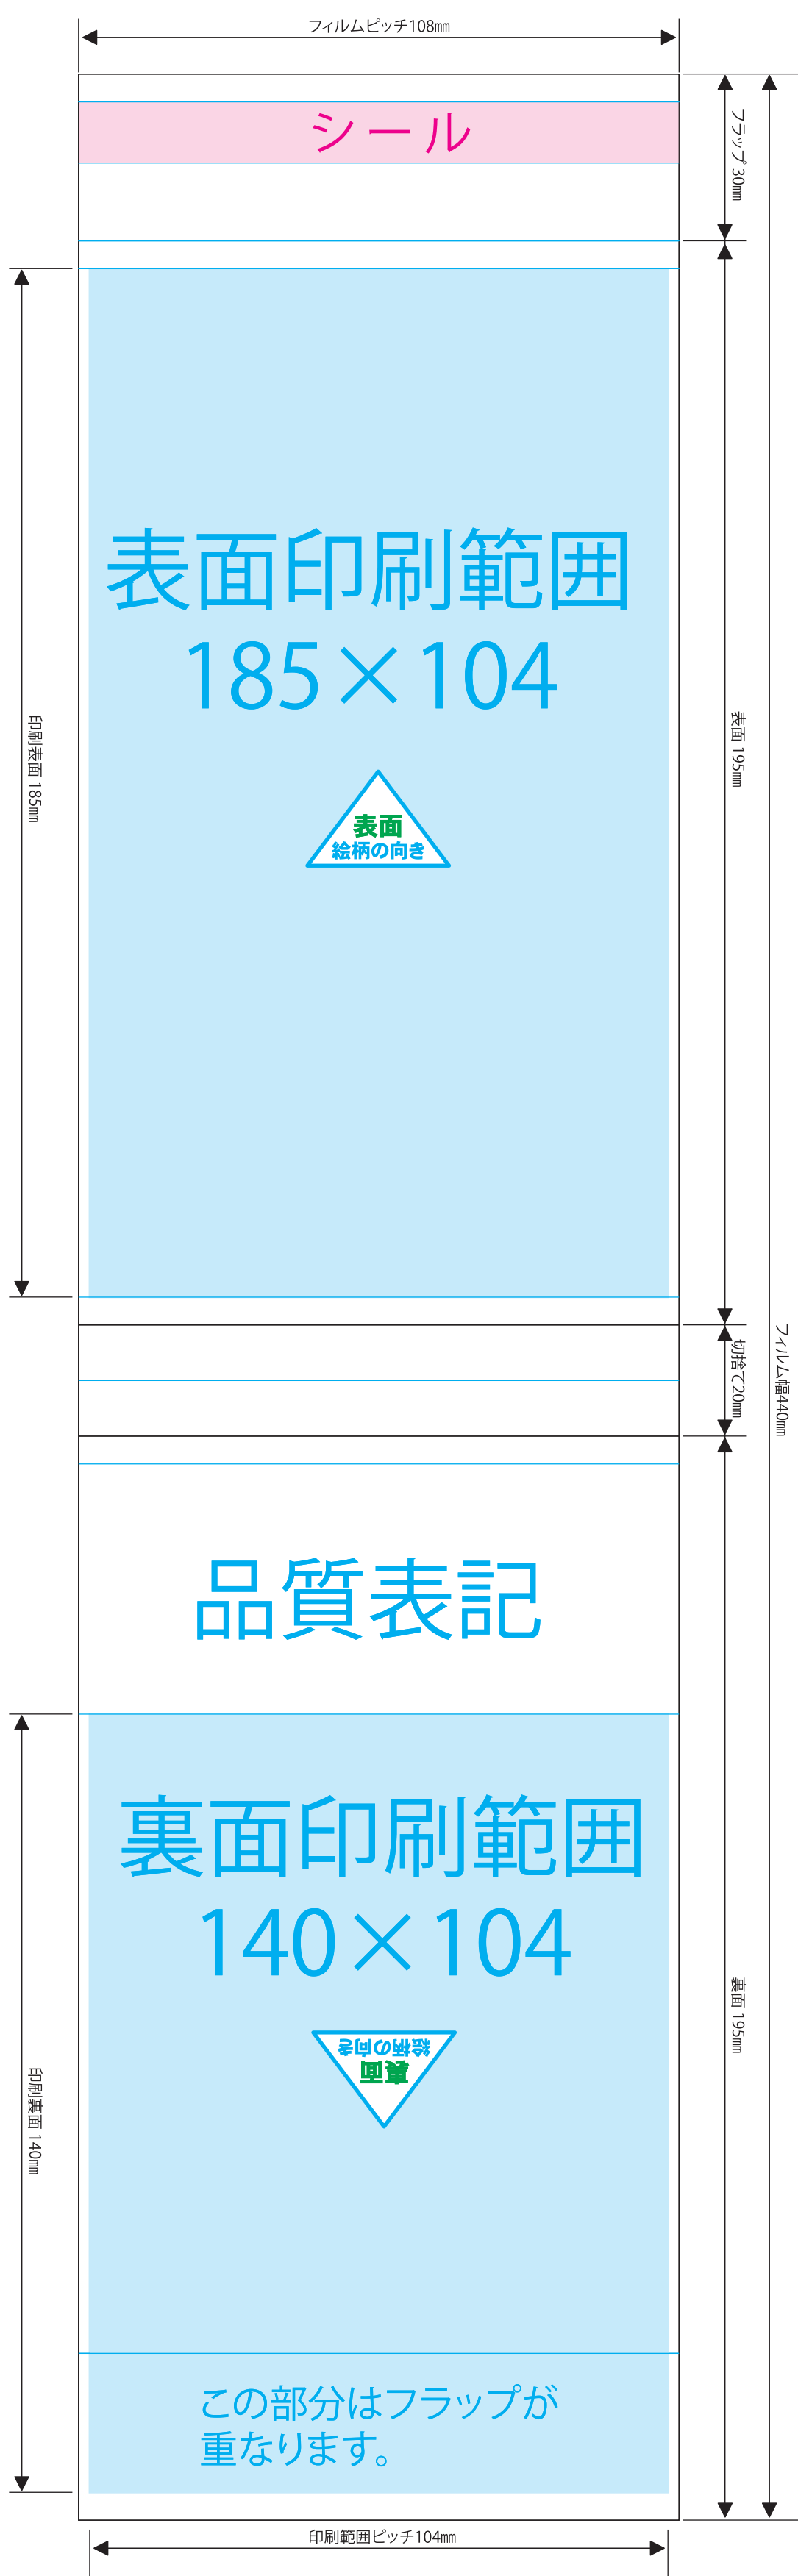

【3層ストレッチマスク】440×108

2018.10.29

- ※文字は必ずアウトライン化してください。
- ※リンク画像は実寸で350dpi程度でお願い致します。
それ以上の高解像度は表現できず、意味がありません。
また、データサイズの肥大によりトラブルの原因となる恐れがあります。
それ以下の低解像度画像については、お客様の責任において使用してください。
- ※オーバープリントは使用しないでください。
- ※カラーモードは必ずCMYKでお願い致します。

展開図

PDFはイラストレーターCS3で作成し、イラストレーター機能を保持しております。
入稿の際は、イラストレーター(ai)と確認用データ(pdf等)が必要です。