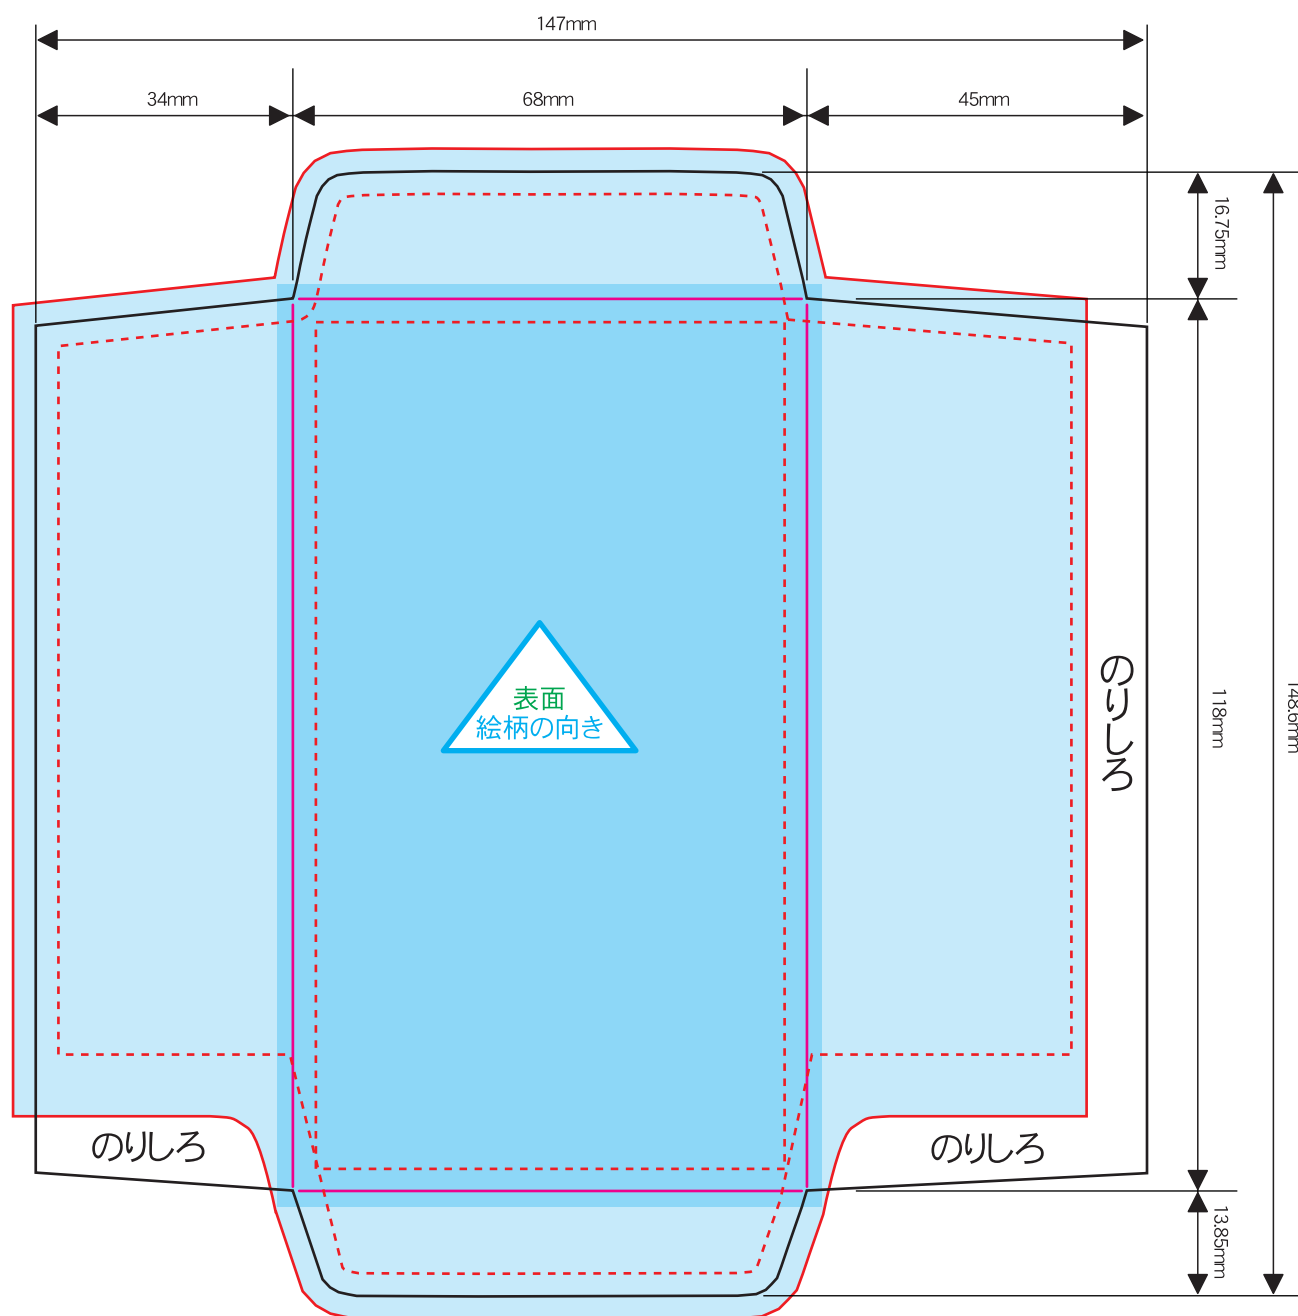

【ポチ袋小】

- ※文字は必ずアウトライン化してください。
- ※リンク画像は実寸で350dpi程度でお願い致します。
それ以上の高解像度は表現できず、意味がありません。
また、データサイズの肥大化によりトラブルの原因となる恐れがあります。
それ以下の低解像度画像については、お客様の責任において使用してください。
- ※オーバープリントは使用しないでください。
- ※カラーモードは必ずCMYKでお願い致します。
- ※文字等、見切れては困るものは見切り防止線の範囲に収めてください。
- ※背景等は必ず塗足し線の外側まで出してください。
- ※正面断ち切りデザインの時、天地左右2mm絵柄が裏面にまわるようにしてください。