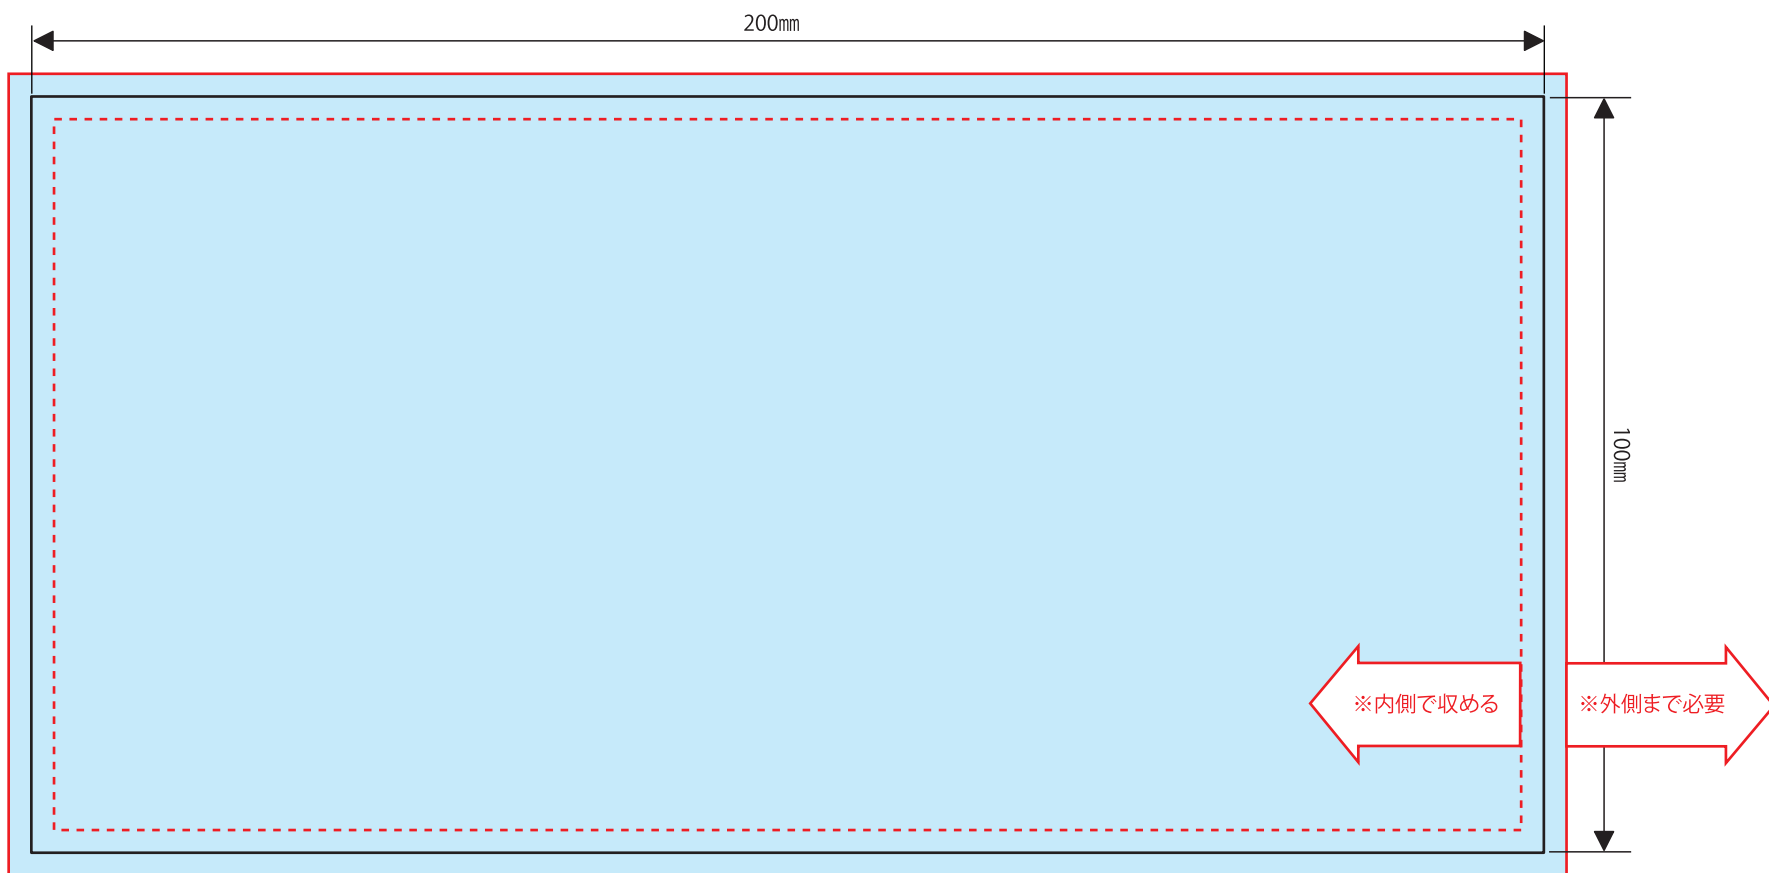

【PPバックラベル】100×200

2015.07.27

- ※文字は必ずアウトライン化してください。
- ※リンク画像は実寸で350dpi程度でお願い致します。
それ以上の高解像度は表現できず、意味がありません。
また、データサイズの肥大によりトラブルの原因となる恐れがあります。
それ以下の低解像度画像については、お客様の責任において使用してください。
- ※オーバープリントは使用しないでください。
- ※カラーモードは必ずCMYKでお願い致します。
- ※文字等、見切れては困るものは見切り防止線の範囲に収めてください。
- ※背景等は必ず塗足し線の外側まで出してください。