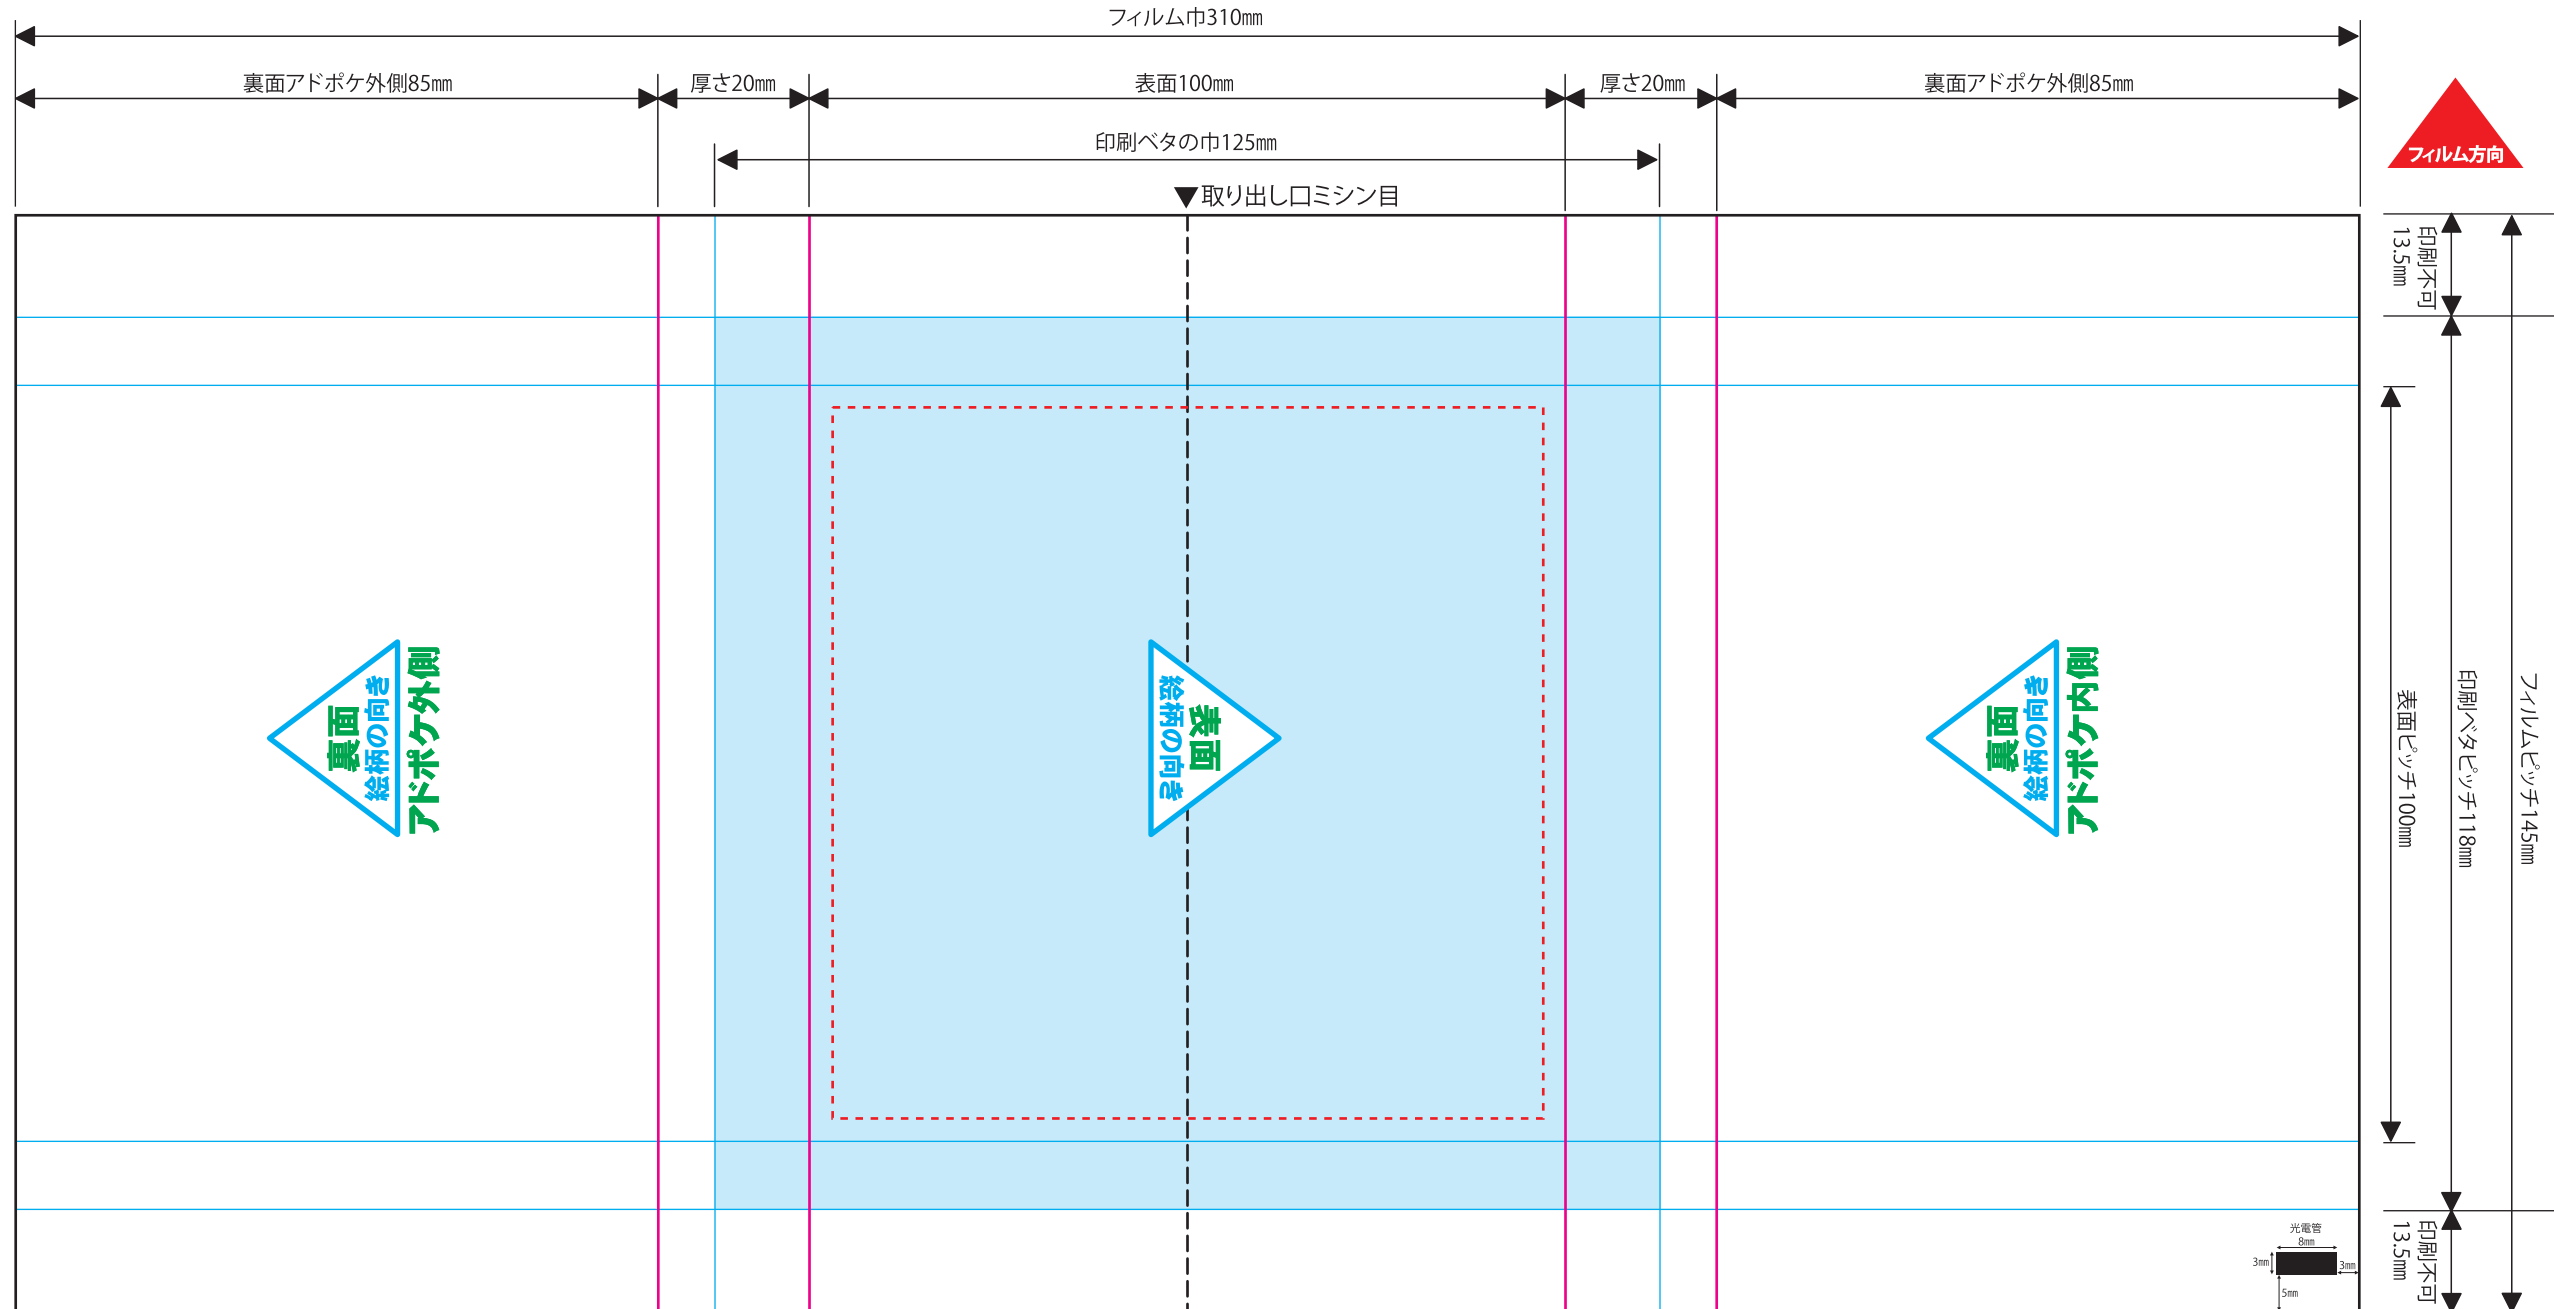

【PPパッケージ】145×310

2015.08.25

※文字は必ずアウトライン化してください。
 ※リンク画像は実寸で350dpi程度でお願い致します。
 それ以上の高解像度は表現できず、意味がありません。
 また、データサイズの肥大によりトラブルの原因となる恐れがあります。
 それ以下の低解像度画像については、お客様の責任において使用してください。
 ※オーバープリントは使用しないでください。
 ※カラーモードは必ずCMYKでお願い致します。
 ※文字等、見切れては困るものは見切り防止線の範囲に収めてください。
 ※背景等は必ず塗足し線の外側まで出してください。