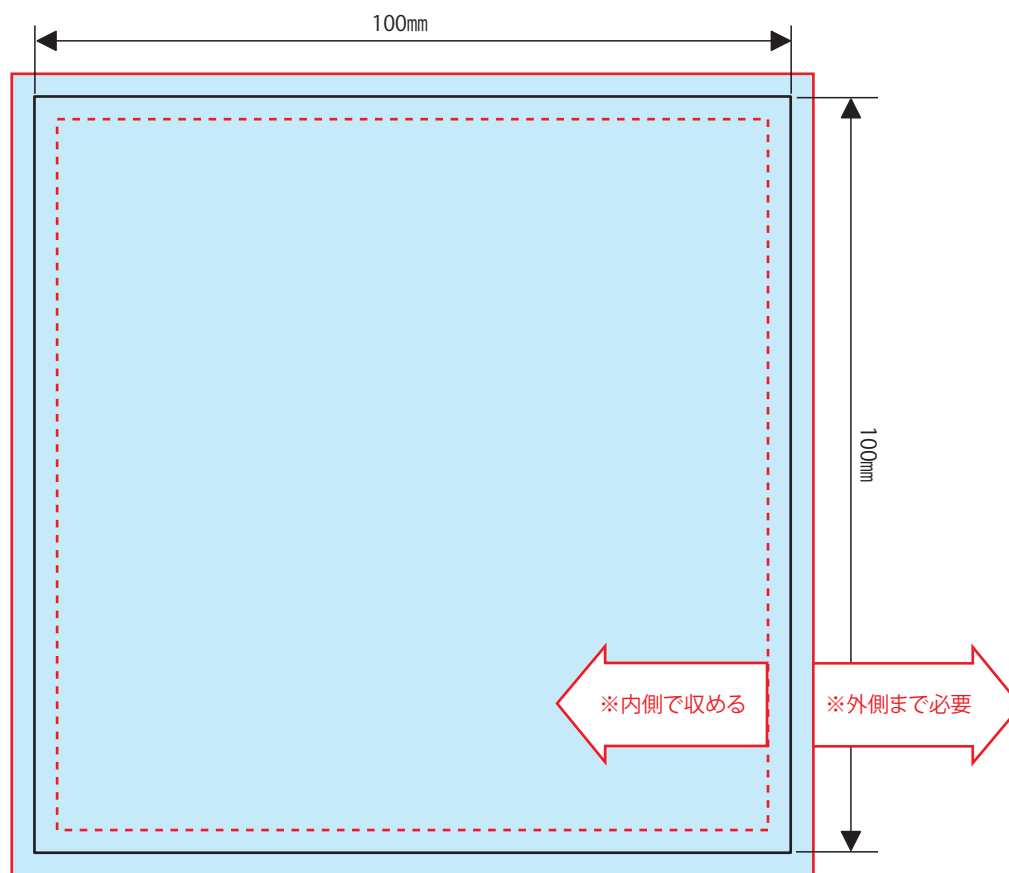

【PPパックエコサイズラベル】100×100

2015.07.27

- ※文字は必ずアウトライン化してください。
- ※リンク画像は実寸で350dpi程度でお願い致します。
それ以上の高解像度は表現できず、意味がありません。
また、データサイズの肥大によりトラブルの原因となる恐れがあります。
それ以下の低解像度画像については、お客様の責任において使用してください。
- ※オーバープリントは使用しないでください。
- ※カラーモードは必ずCMYKでお願い致します。
- ※文字等、見切れては困るものは見切り防止線の範囲に収めてください。
- ※背景等は必ず塗足し線の外側まで出してください。