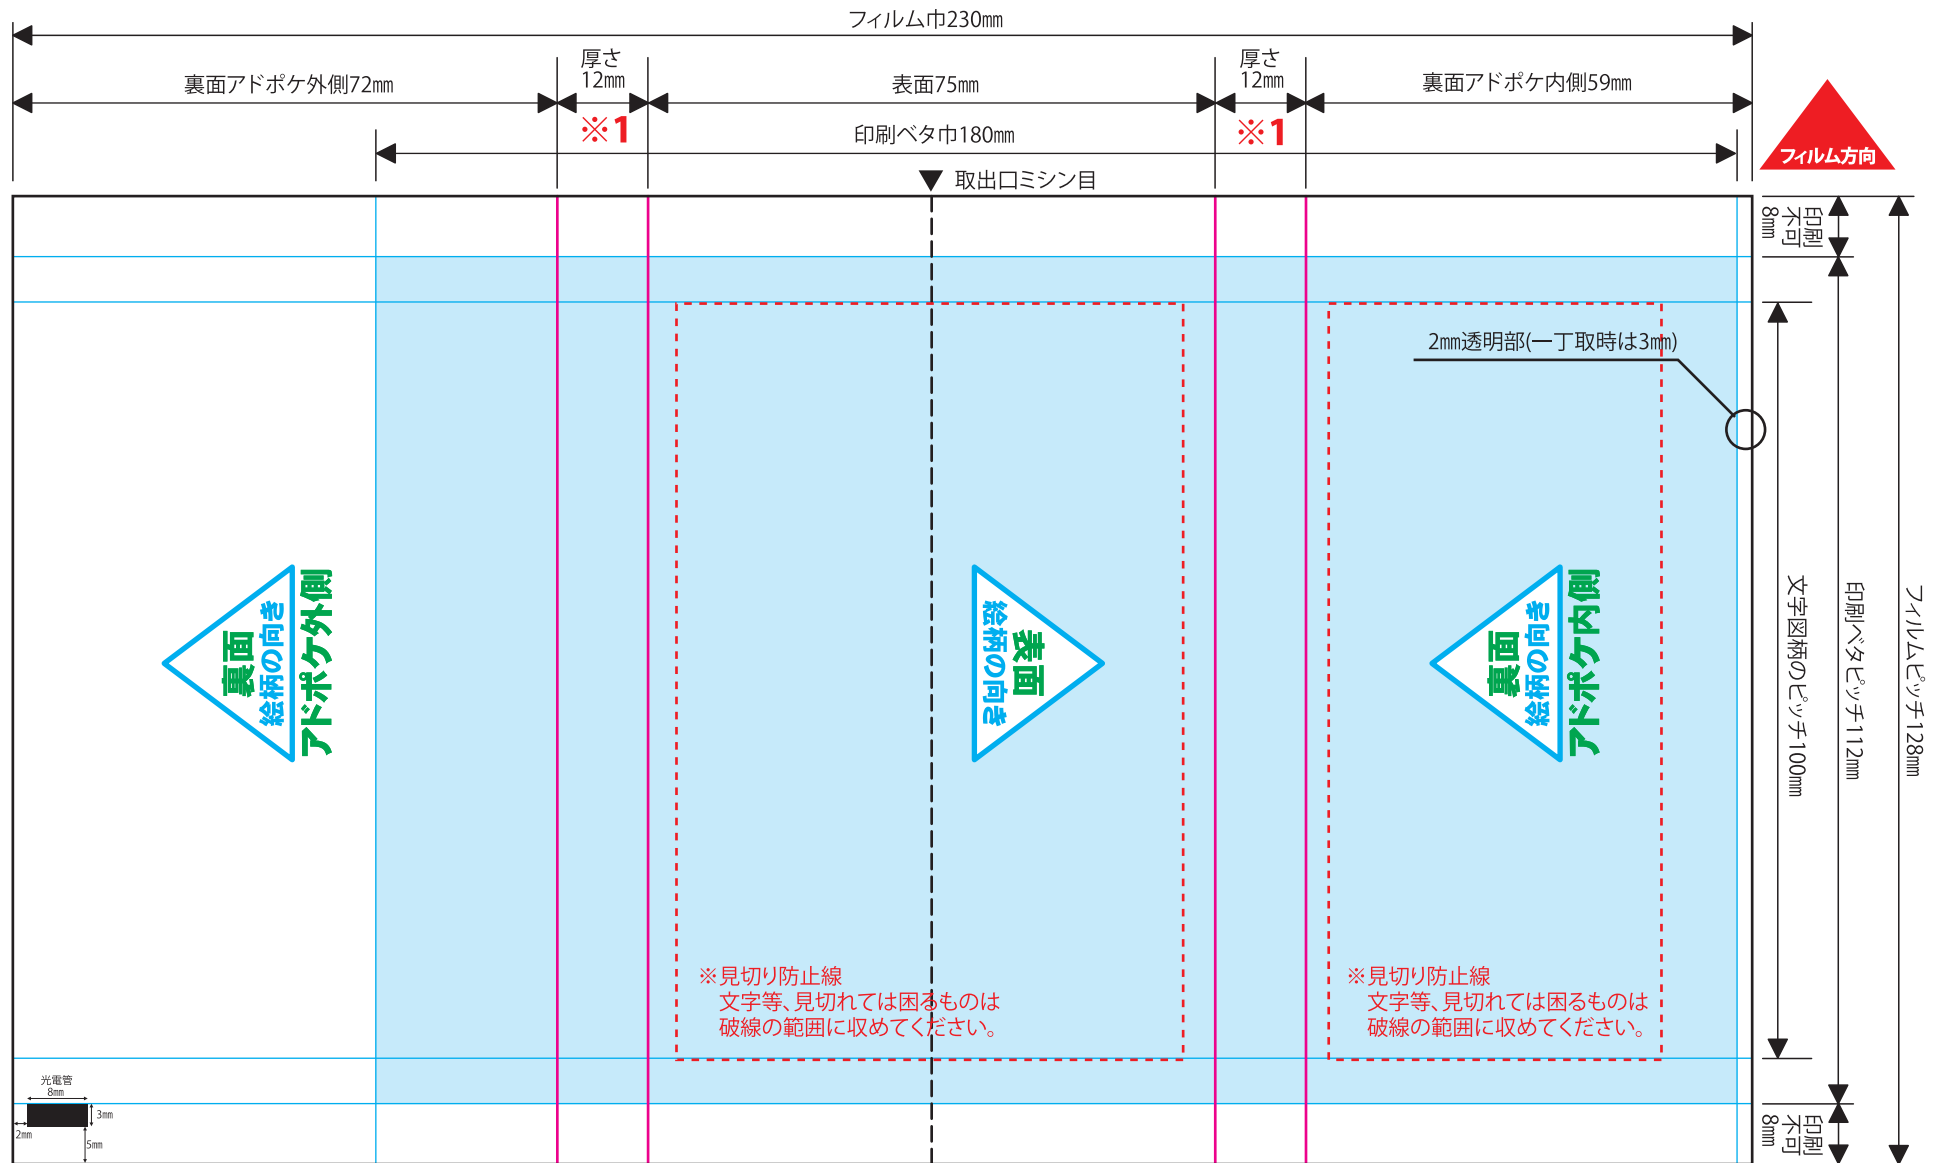

アドポケ下印刷用 (アドポケ封入ラベルが見えます。)

【ローション原紙CPPフィルム10Wアドポケ下印刷】128×230

2018.1.24

- ※文字は必ずアウトライン化してください。
- ※リンク画像は実寸で350dpi程度でお願い致します。
- それ以上の高解像度は表現できず、意味がありません。
- また、データサイズの肥大によりトラブルの原因となる恐れがあります。
- それ以下の低解像度画像については、お客様の責任において使用してください。
- ※オーバープリントは使用しないでください。
- ※カラーモードは必ずCMYKでお願い致します。
- ※文字等、見切れては困るものは見切り防止線の範囲に収めてください。
- ※1この側面部には文字やロゴ等はお避けください。