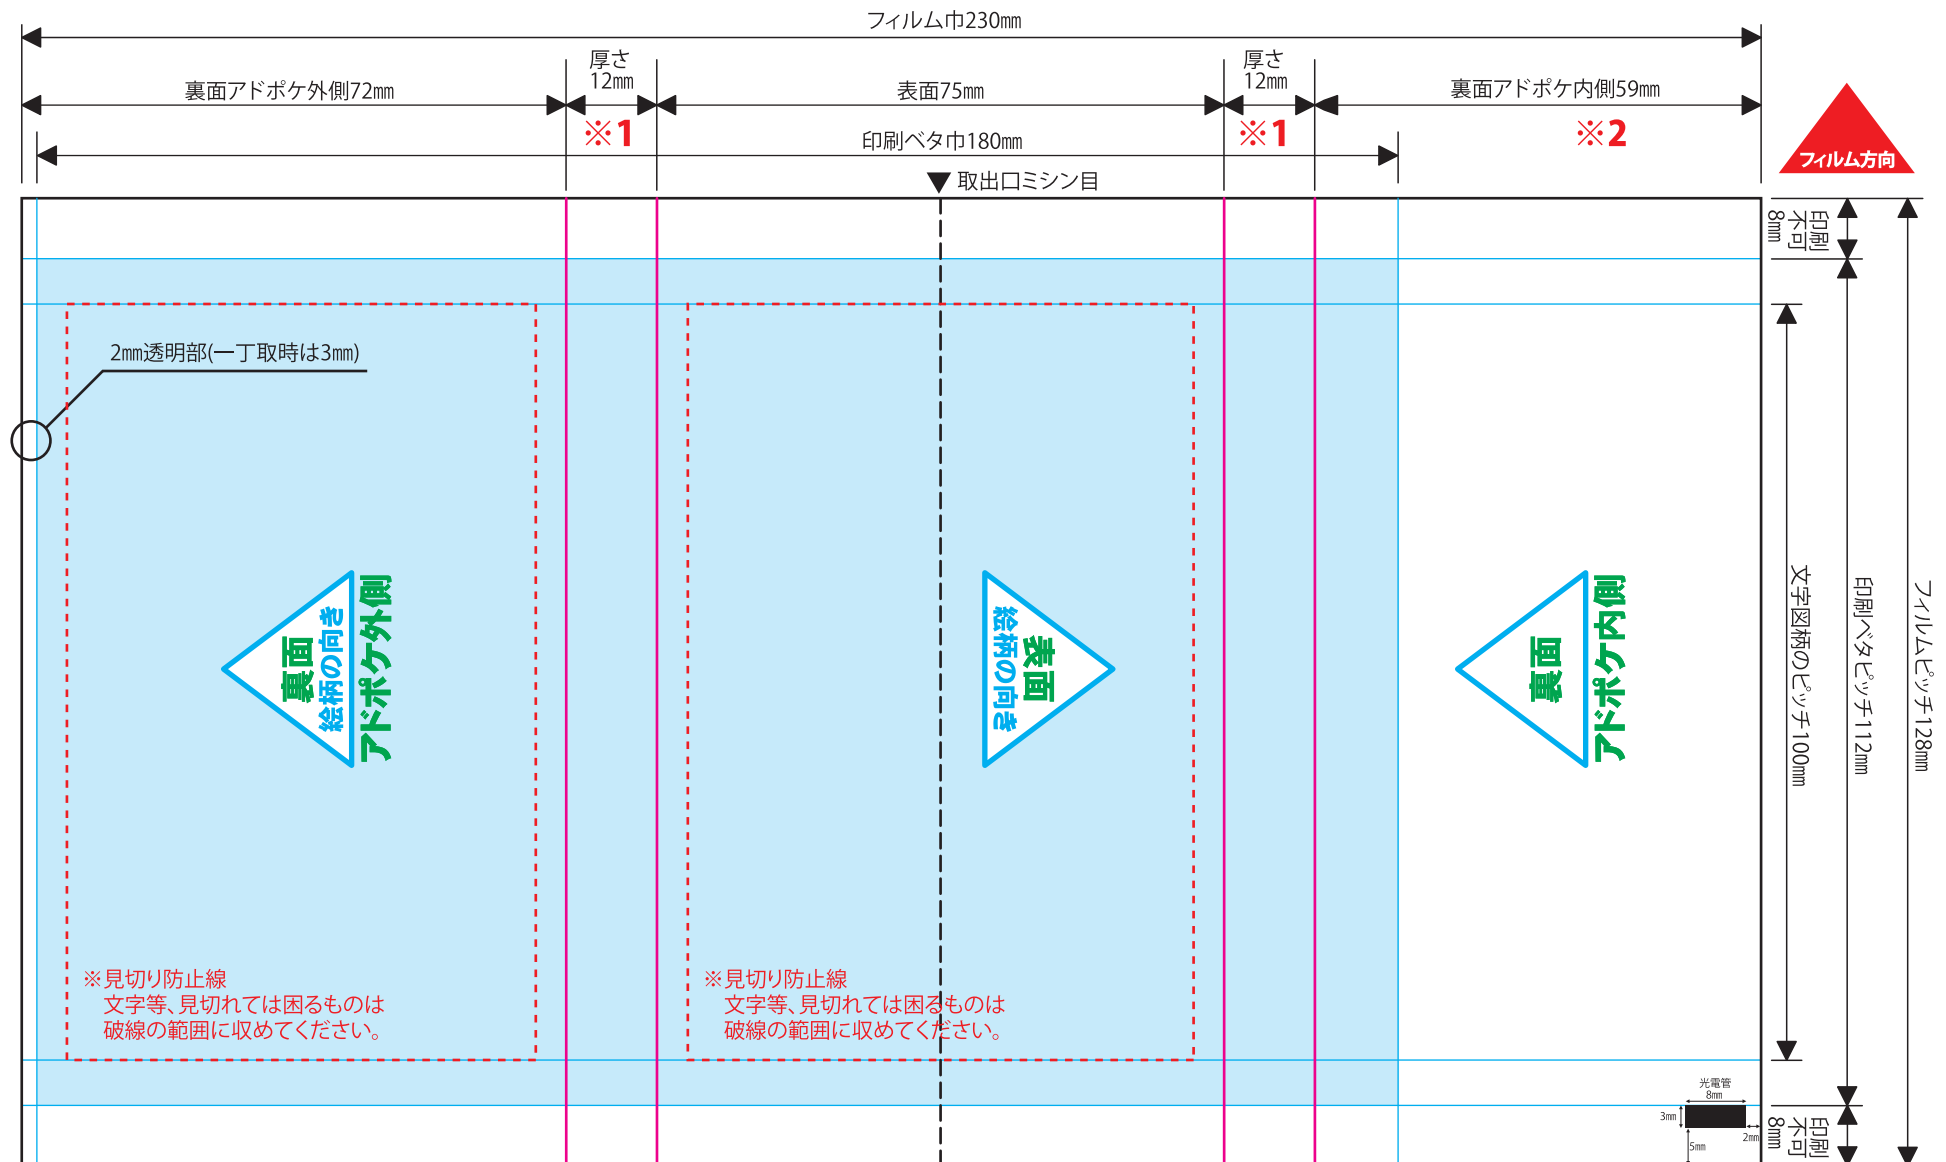

アドポケ上印刷用 (アドポケ封入ラベルは見えません。)

【ローション原紙CPPフィルム10Wアドポケ上印刷】128×230

2018.1.24

- ※文字は必ずアウトライン化してください。
- ※リンク画像は実寸で350dpi程度でお願い致します。
それ以上の高解像度は表現できず、意味がありません。
また、データサイズの肥大によりトラブルの原因となる恐れがあります。
それ以下の低解像度画像については、お客様の責任において使用してください。
- ※オーバープリントは使用しないでください。
- ※カラーモードは必ずCMYKでお願い致します。
- ※文字等、見切れては困るものは見切り防止線の範囲に収めてください。
- ※1この側面部には文字やロゴ等はお避けください。
- ※2この部分は見えなくなります。