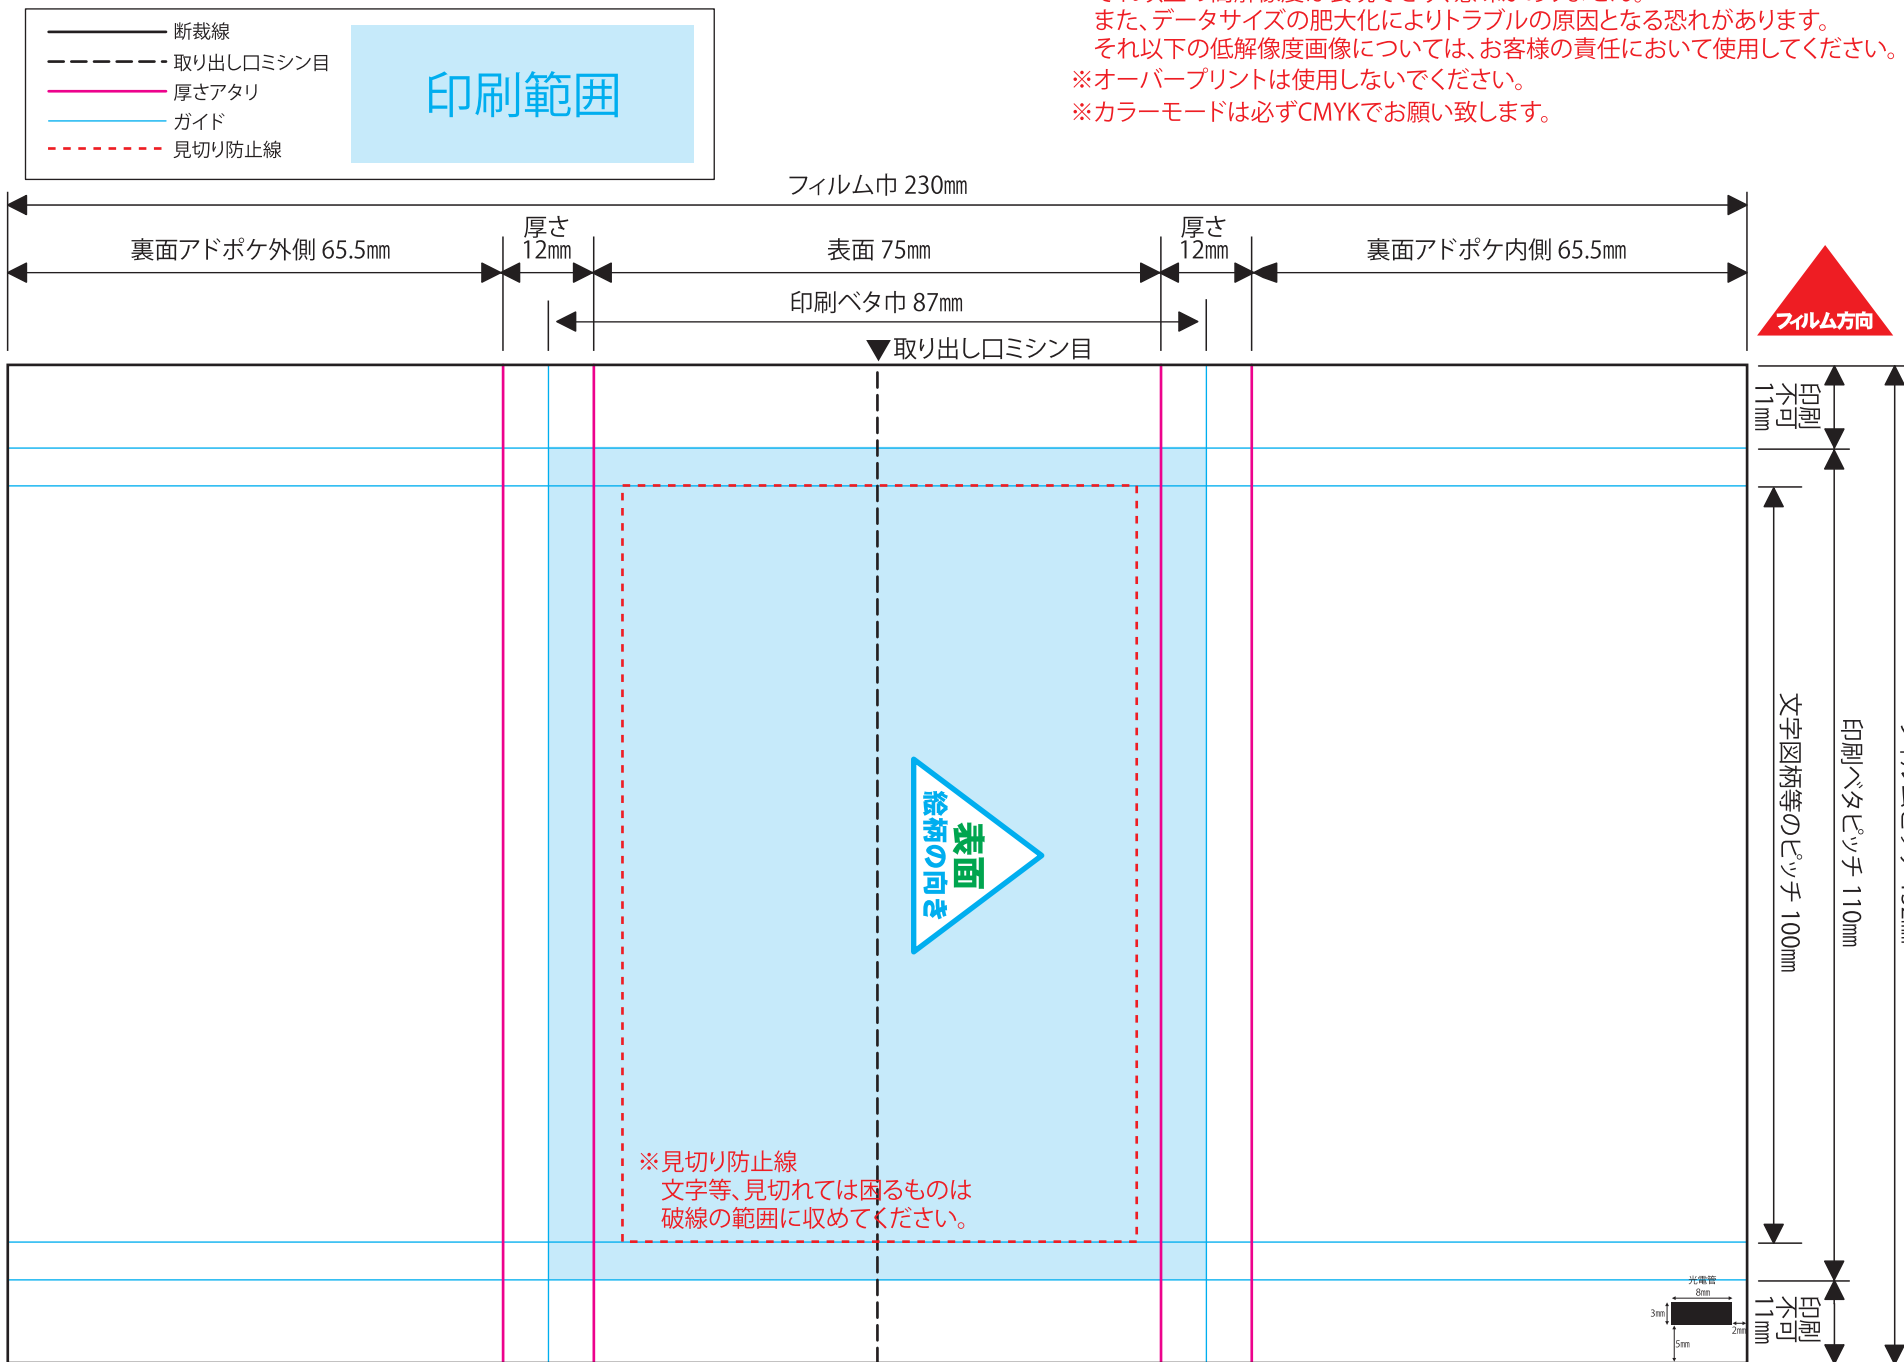

# 【ソフトレギュラー10W 表面印刷】

※文字は必ずアウトライン化してください。  
 ※リンク画像は実寸で350dpi程度でお願い致します。  
 それ以上の高解像度は表現できず、意味がありません。  
 また、データサイズの肥大化によりトラブルの原因となる恐れがあります。  
 それ以下の低解像度画像については、お客様の責任において使用してください。  
 ※オーバープリントは使用しないでください。  
 ※カラーモードは必ずCMYKでお願い致します。

## フィルム展開図

展開図PDFはイラストレーターCS3で作成し、イラストレーター機能を保持しております。  
 下位バージョンで開きますと新しいバージョンとの警告がでますが、ご利用に問題ございません。  
 又、製造工程にて微細なズレが生じますので、作成して頂いたデータの背景、図柄等が、若干ではございますが、ズレることがございます。