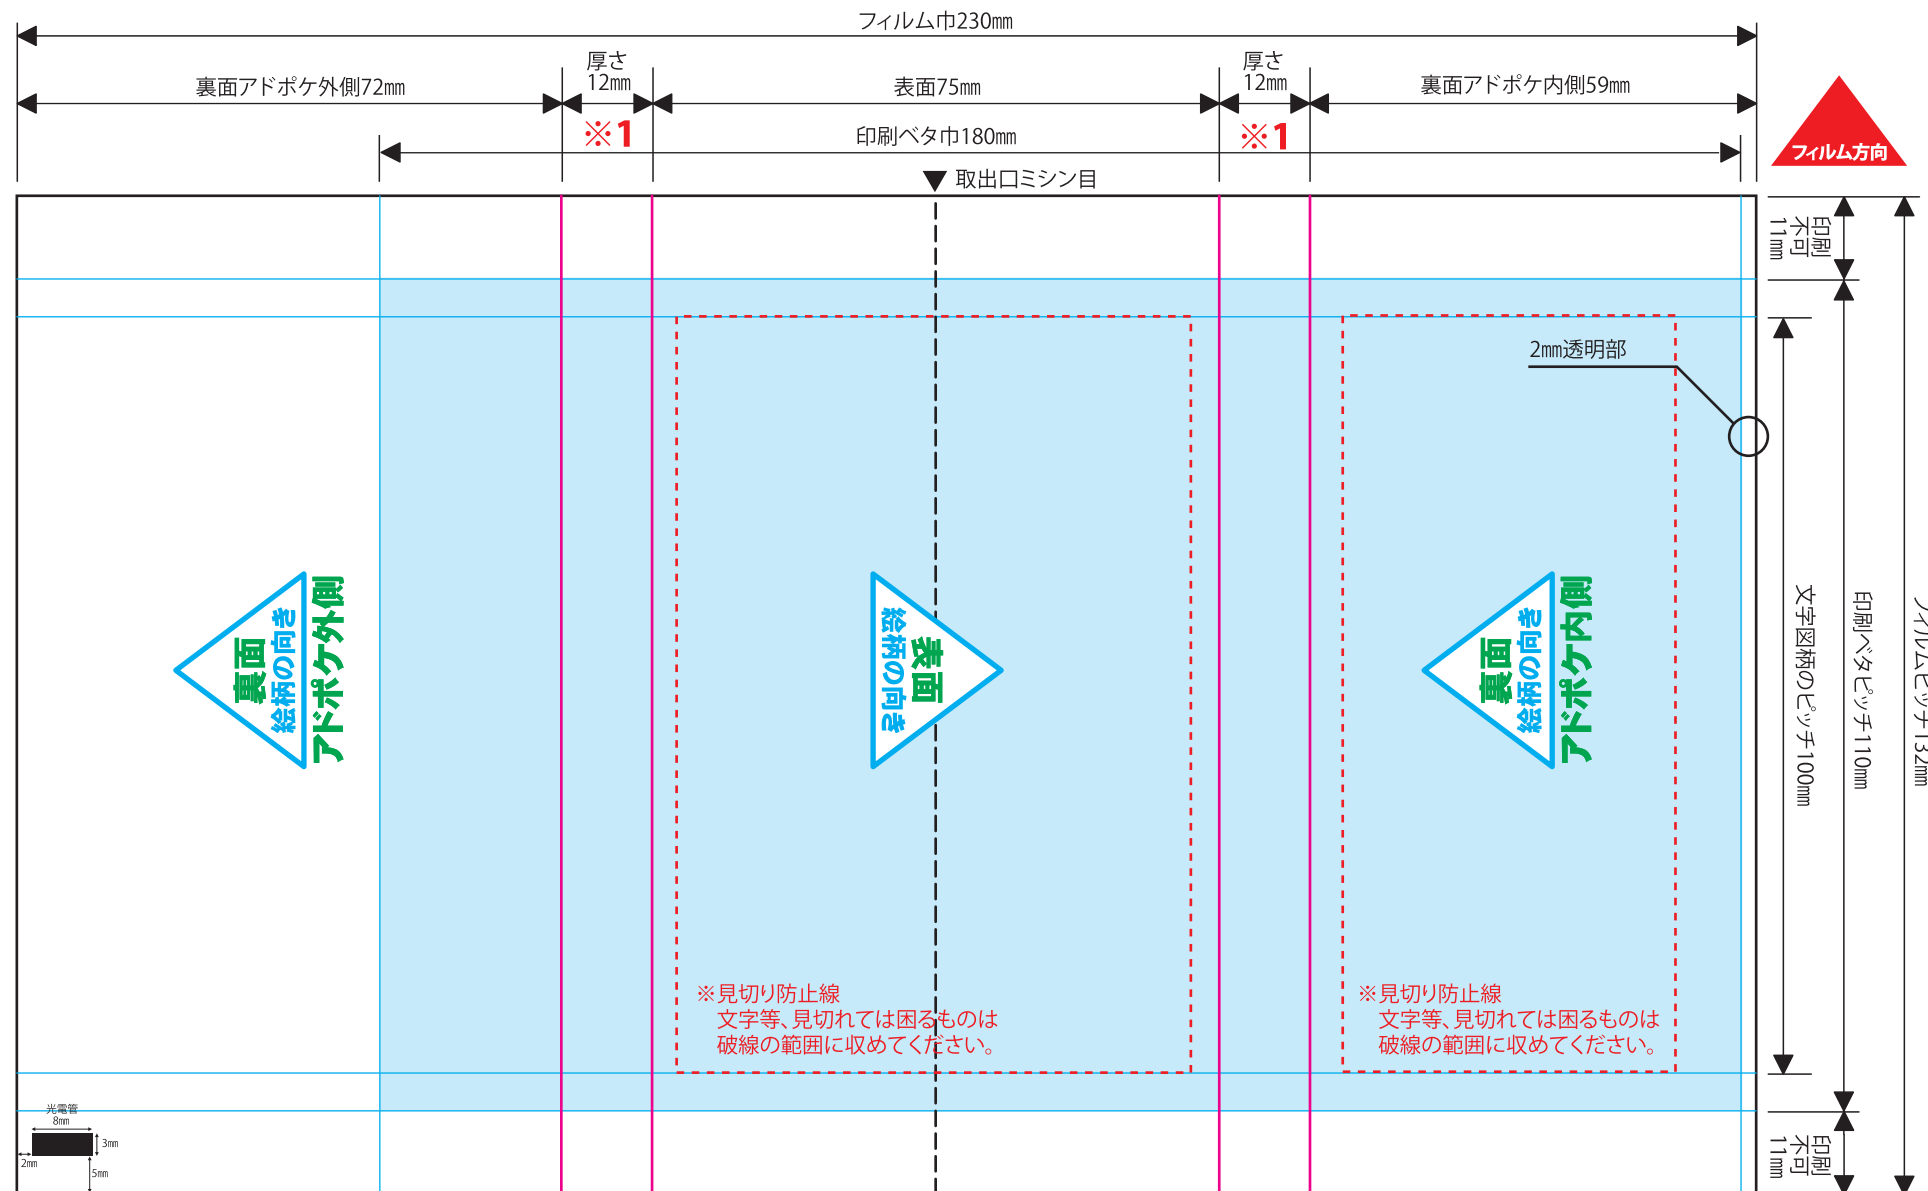

# アドポケ下印刷用 (アドポケ封入ラベルが見えます。)

## 【ローション原紙ソフトフィルム10Wアドポケ下印刷】132×230

2018.1.30

- ※文字は必ずアウトライン化してください。
- ※リンク画像は実寸で350dpi程度でお願い致します。  
それ以上の高解像度は表現できず、意味がありません。  
また、データサイズの肥大によりトラブルの原因となる恐れがあります。  
それ以下の低解像度画像については、お客様の責任において使用してください。
- ※オーバープリントは使用しないでください。
- ※カラーモードは必ずCMYKでお願い致します。
- ※文字等、見切れては困るものは見切り防止線の範囲に収めてください。
- ※1この側面部には文字やロゴ等はお避けください。