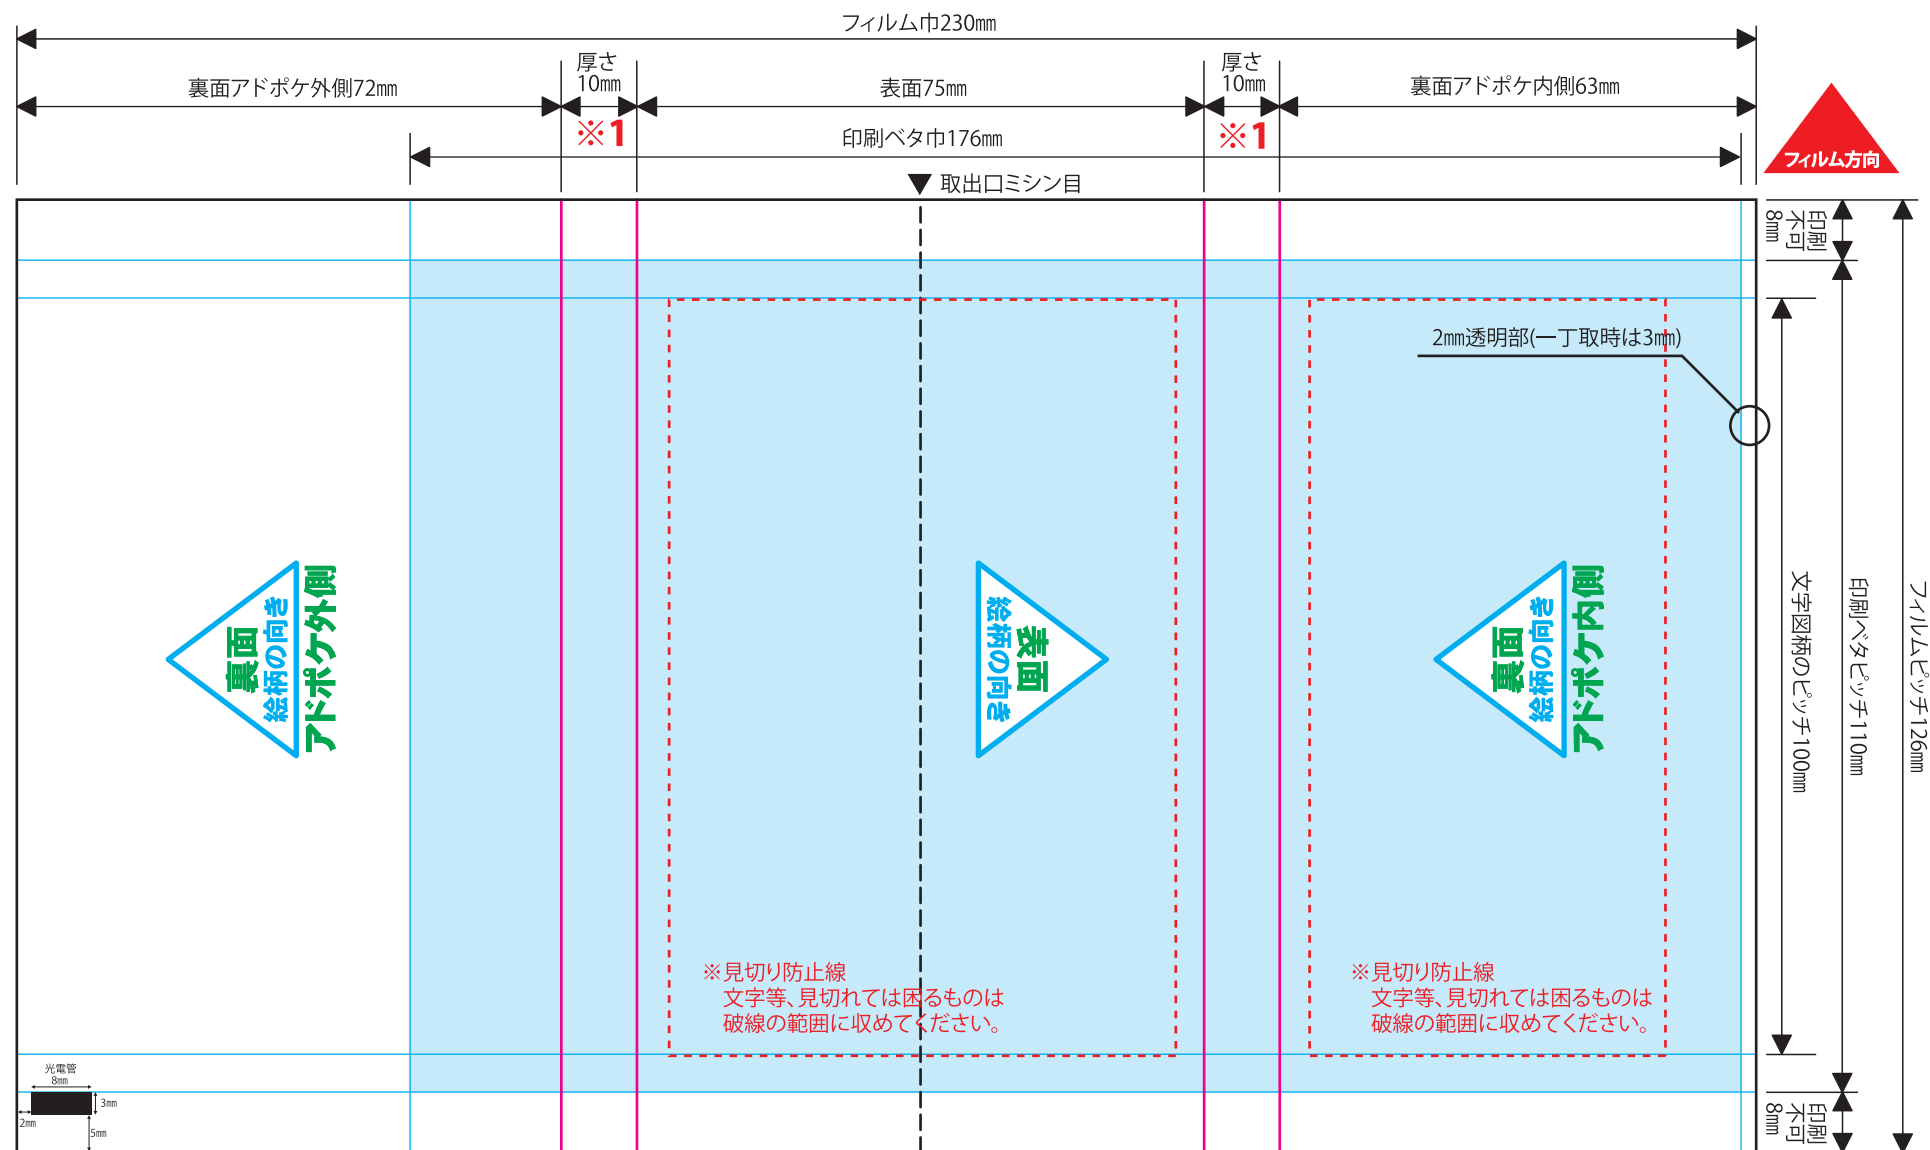

アドポケ下印刷用 (アドポケ封入ラベルが見えます。)

【ローション原紙CPPフィルム6W・8Wアドポケ下印刷】126×230

2018.1.26

- ※文字は必ずアウトライン化してください。
- ※リンク画像は実寸で350dpi程度でお願い致します。
それ以上の高解像度は表現できず、意味がありません。
また、データサイズの肥大によりトラブルの原因となる恐れがあります。
それ以下の低解像度画像については、お客様の責任において使用してください。
- ※オーバープリントは使用しないでください。
- ※カラーモードは必ずCMYKでお願い致します。
- ※文字等、見切れては困るものは見切り防止線の範囲に収めてください。
- ※1この側面部には文字やロゴ等はお避けください。