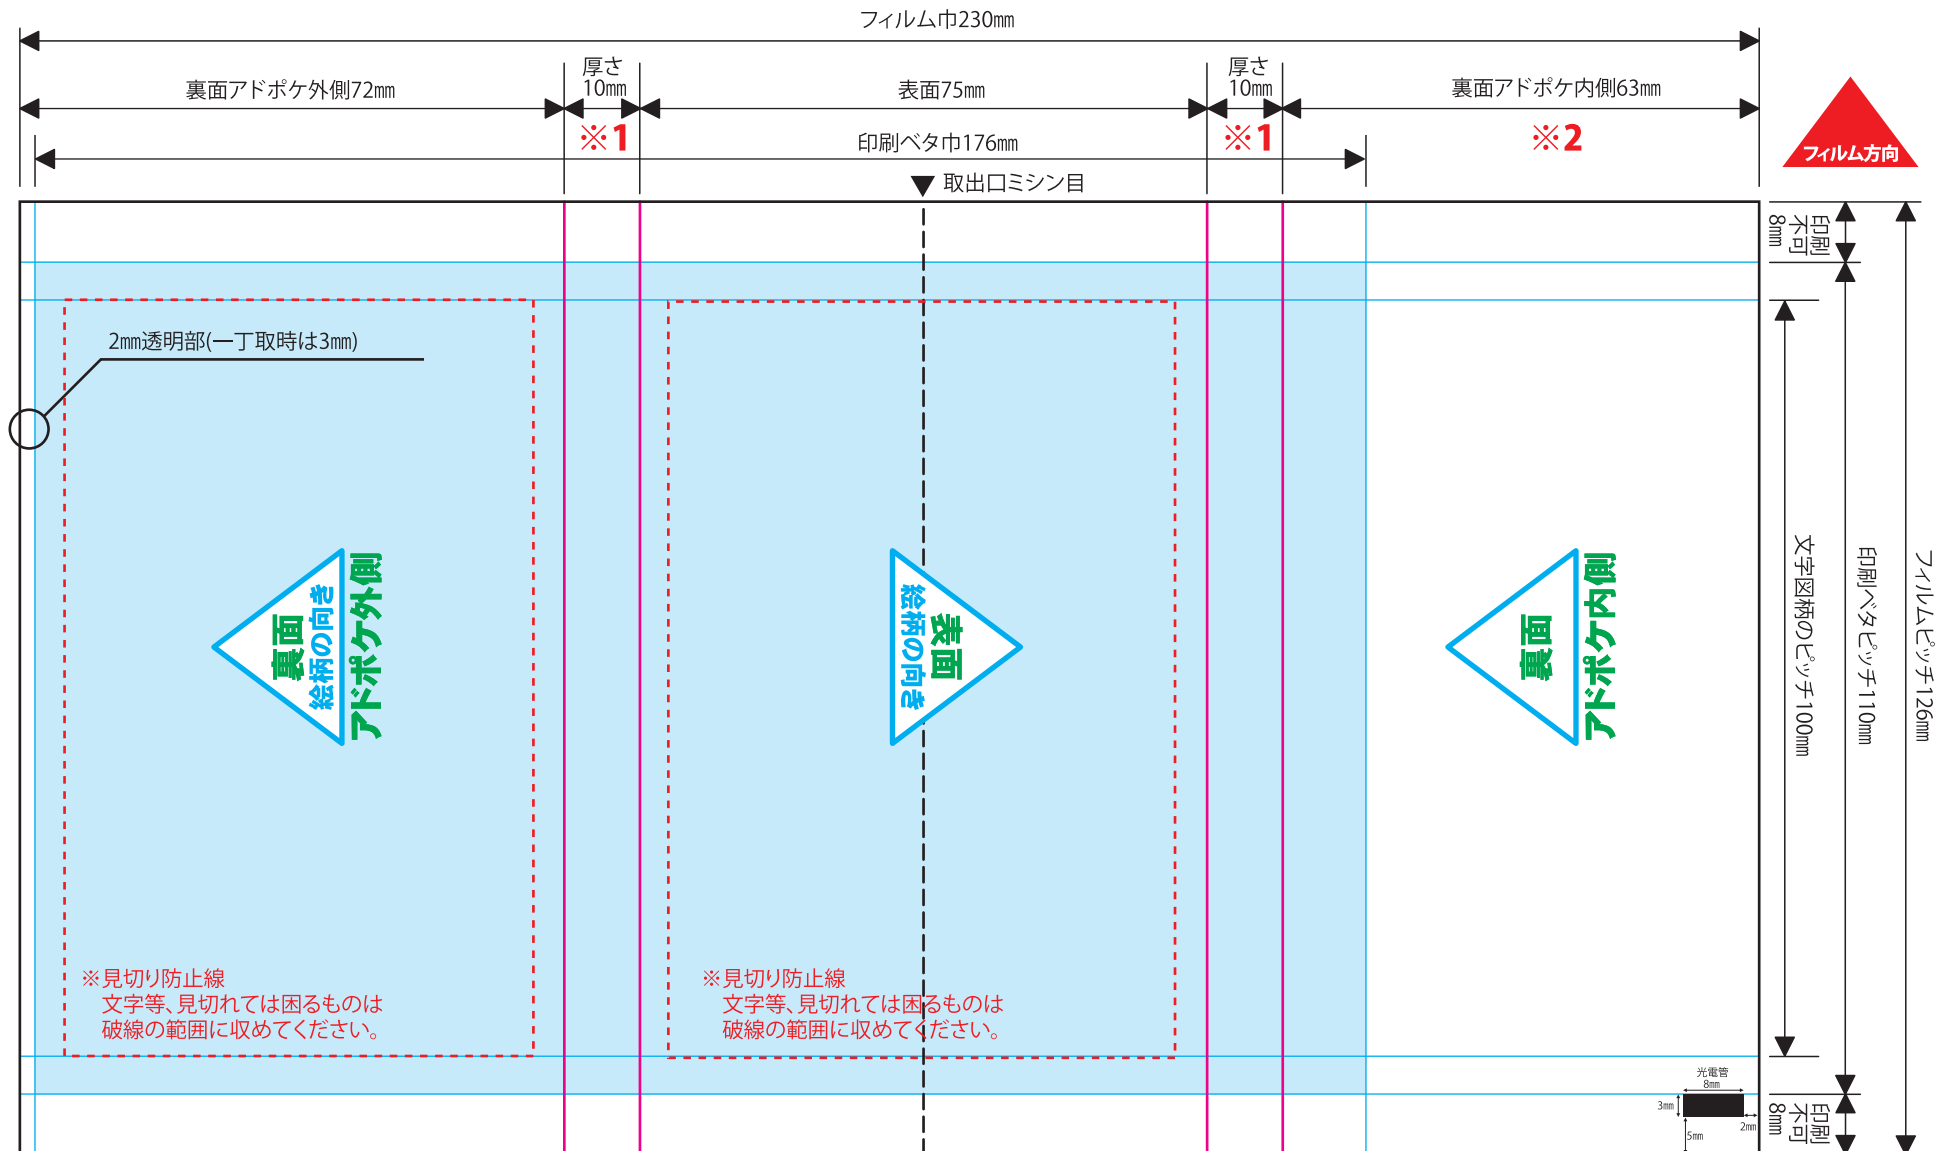

アドポケ上印刷用 (アドポケ封入ラベルは見えません。)

【ローション原紙CPPフィルム6W・8Wアドポケ上印刷】126×230

2018.1.26

- ※文字は必ずアウトライン化してください。
- ※リンク画像は実寸で350dpi程度でお願い致します。
それ以上の高解像度は表現できず、意味がありません。
また、データサイズの肥大によりトラブルの原因となる恐れがあります。
それ以下の低解像度画像については、お客様の責任において使用してください。
- ※オーバープリントは使用しないでください。
- ※カラーモードは必ずCMYKでお願い致します。
- ※文字等、見切れては困るものは見切り防止線の範囲に収めてください。
- ※1この側面部には文字やロゴ等はお避けください。
- ※2この部分は見えなくなります。