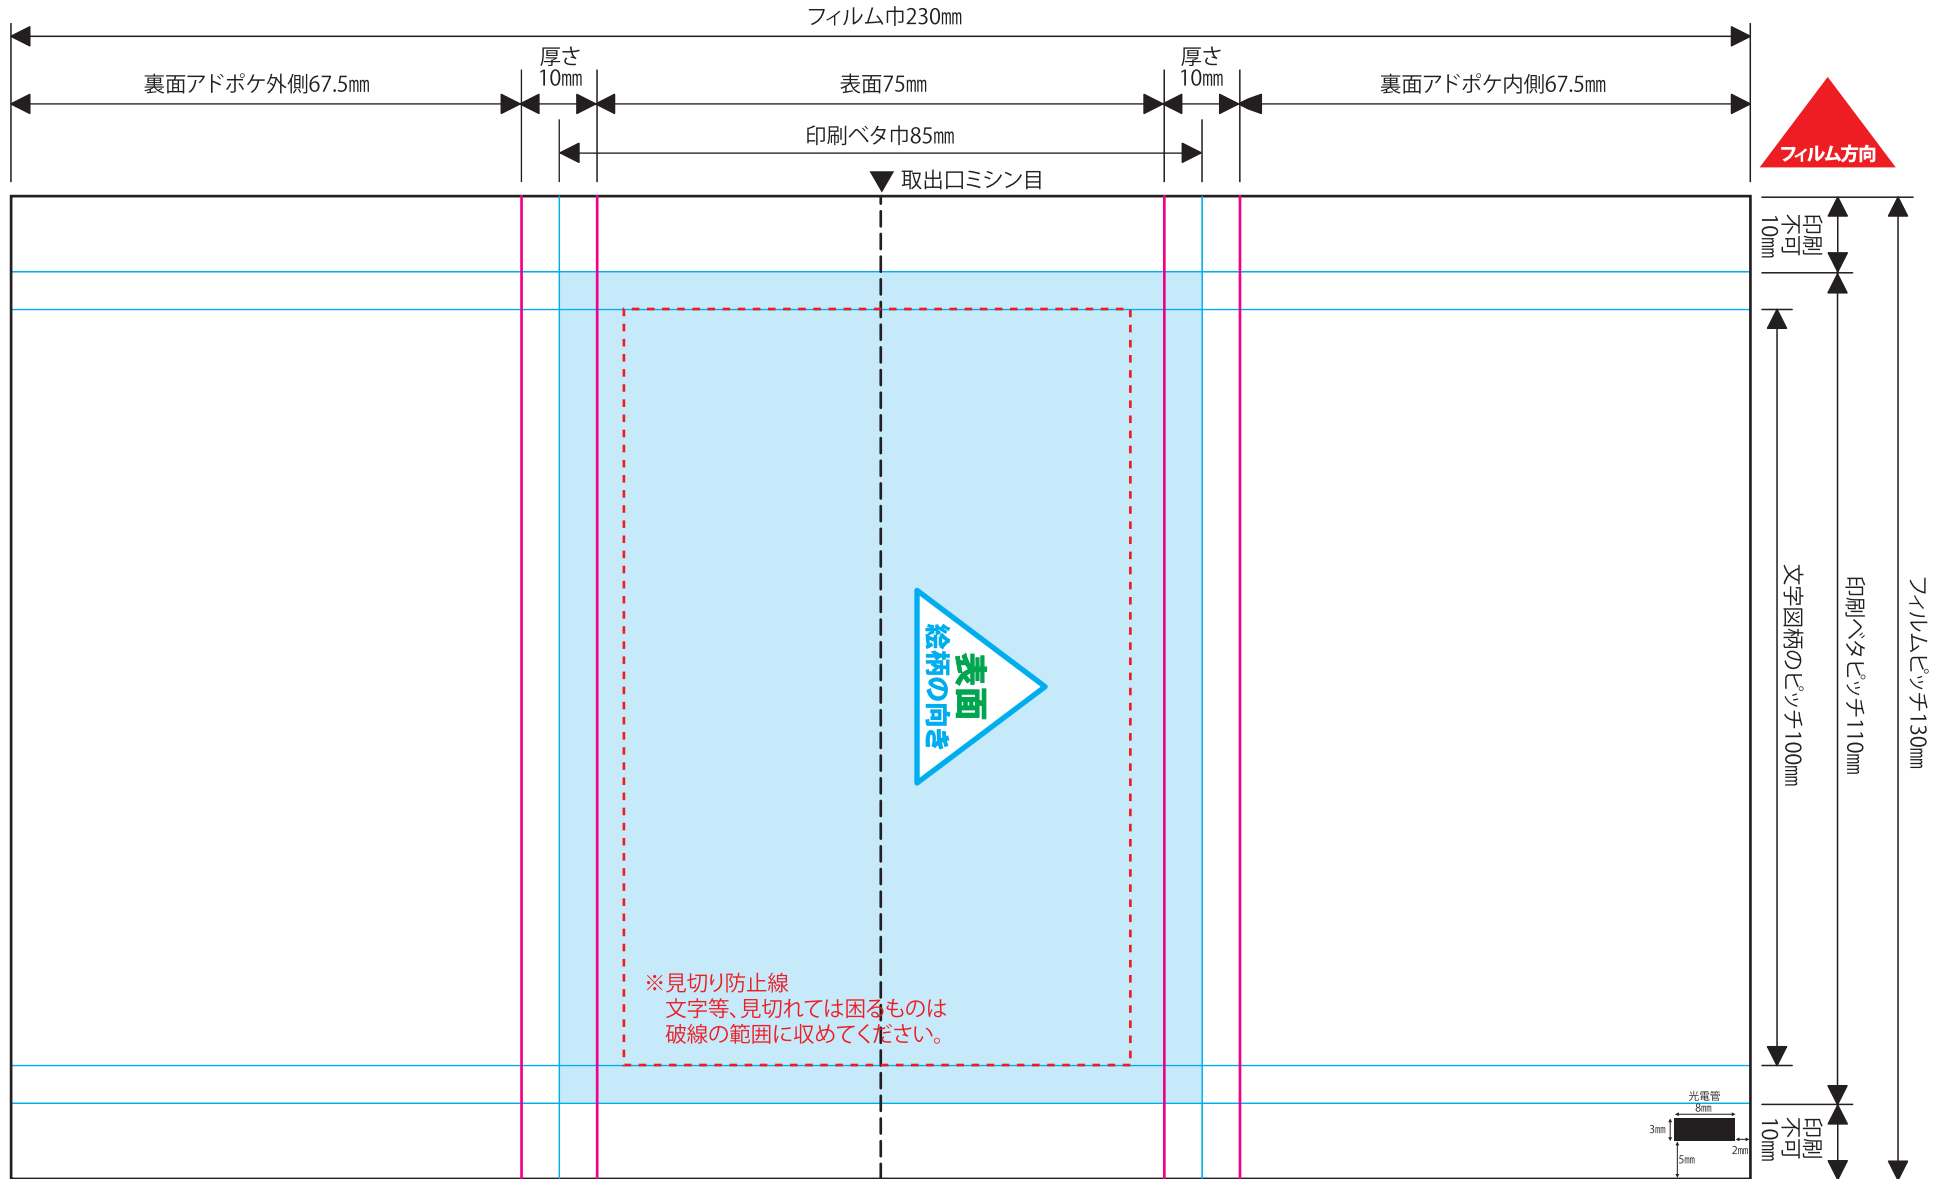

# 【ローション原紙レギュラー6W・8W表のみ印刷】130×230

2017.5.10

- ※文字は必ずアウトライン化してください。
- ※リンク画像は実寸で350dpi程度でお願い致します。  
それ以上の高解像度は表現できず、意味がありません。  
また、データサイズの肥大によりトラブルの原因となる恐れがあります。  
それ以下の低解像度画像については、お客様の責任において使用してください。
- ※オーバープリントは使用しないでください。
- ※カラーモードは必ずCMYKでお願い致します。
- ※文字等、見切れては困るものは見切り防止線の範囲に収めてください。