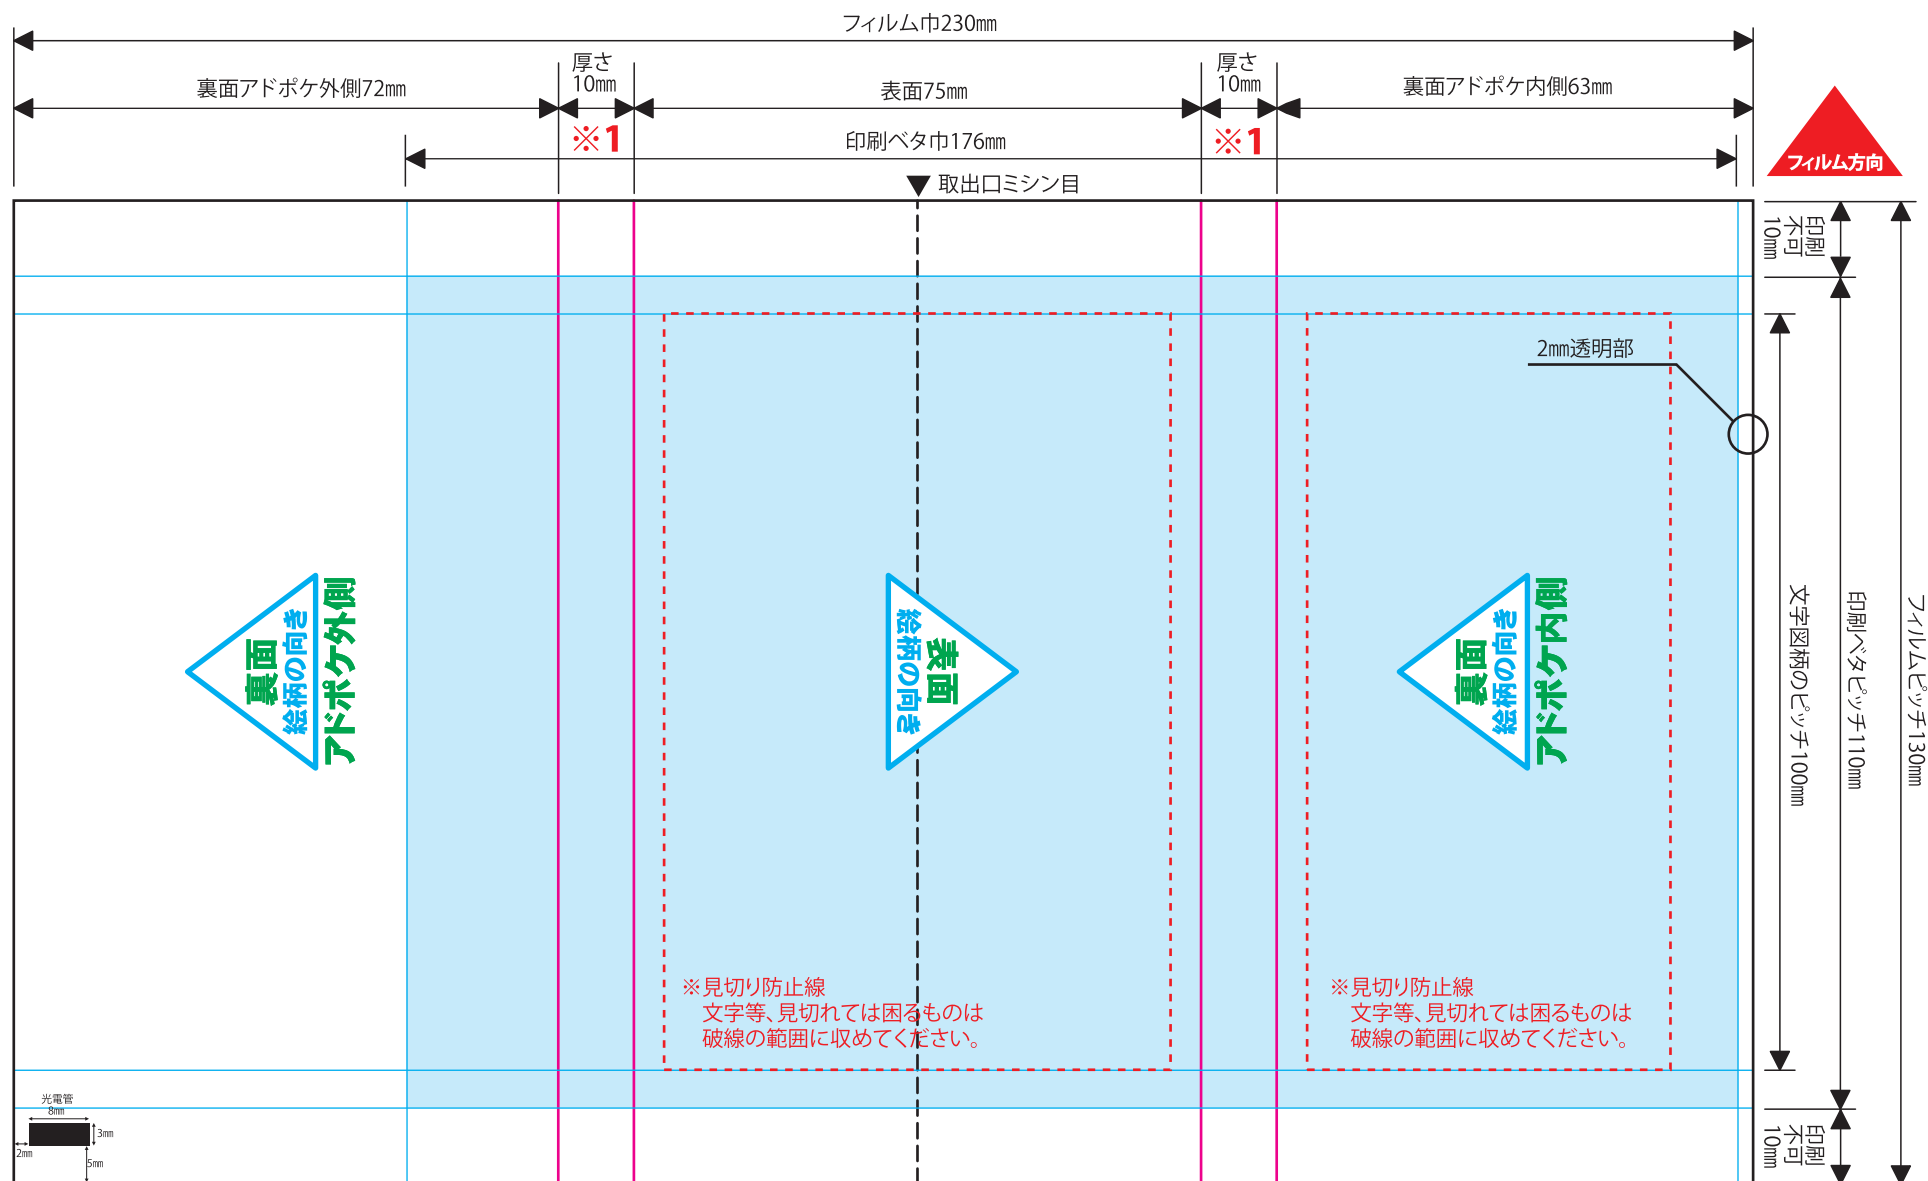

アドポケ下印刷用 (アドポケ封入ラベルが見えます。)

【ローション原紙ソフトフィルム6W・8Wアドポケ下印刷】130×230

2018.1.30

- ※文字は必ずアウトライン化してください。
- ※リンク画像は実寸で350dpi程度でお願い致します。
それ以上の高解像度は表現できず、意味がありません。
また、データサイズの肥大によりトラブルの原因となる恐れがあります。
それ以下の低解像度画像については、お客様の責任において使用してください。
- ※オーバープリントは使用しないでください。
- ※カラーモードは必ずCMYKでお願い致します。
- ※文字等、見切れては困るものは見切り防止線の範囲に収めてください。
- ※1この側面部には文字やロゴ等はお避けください。