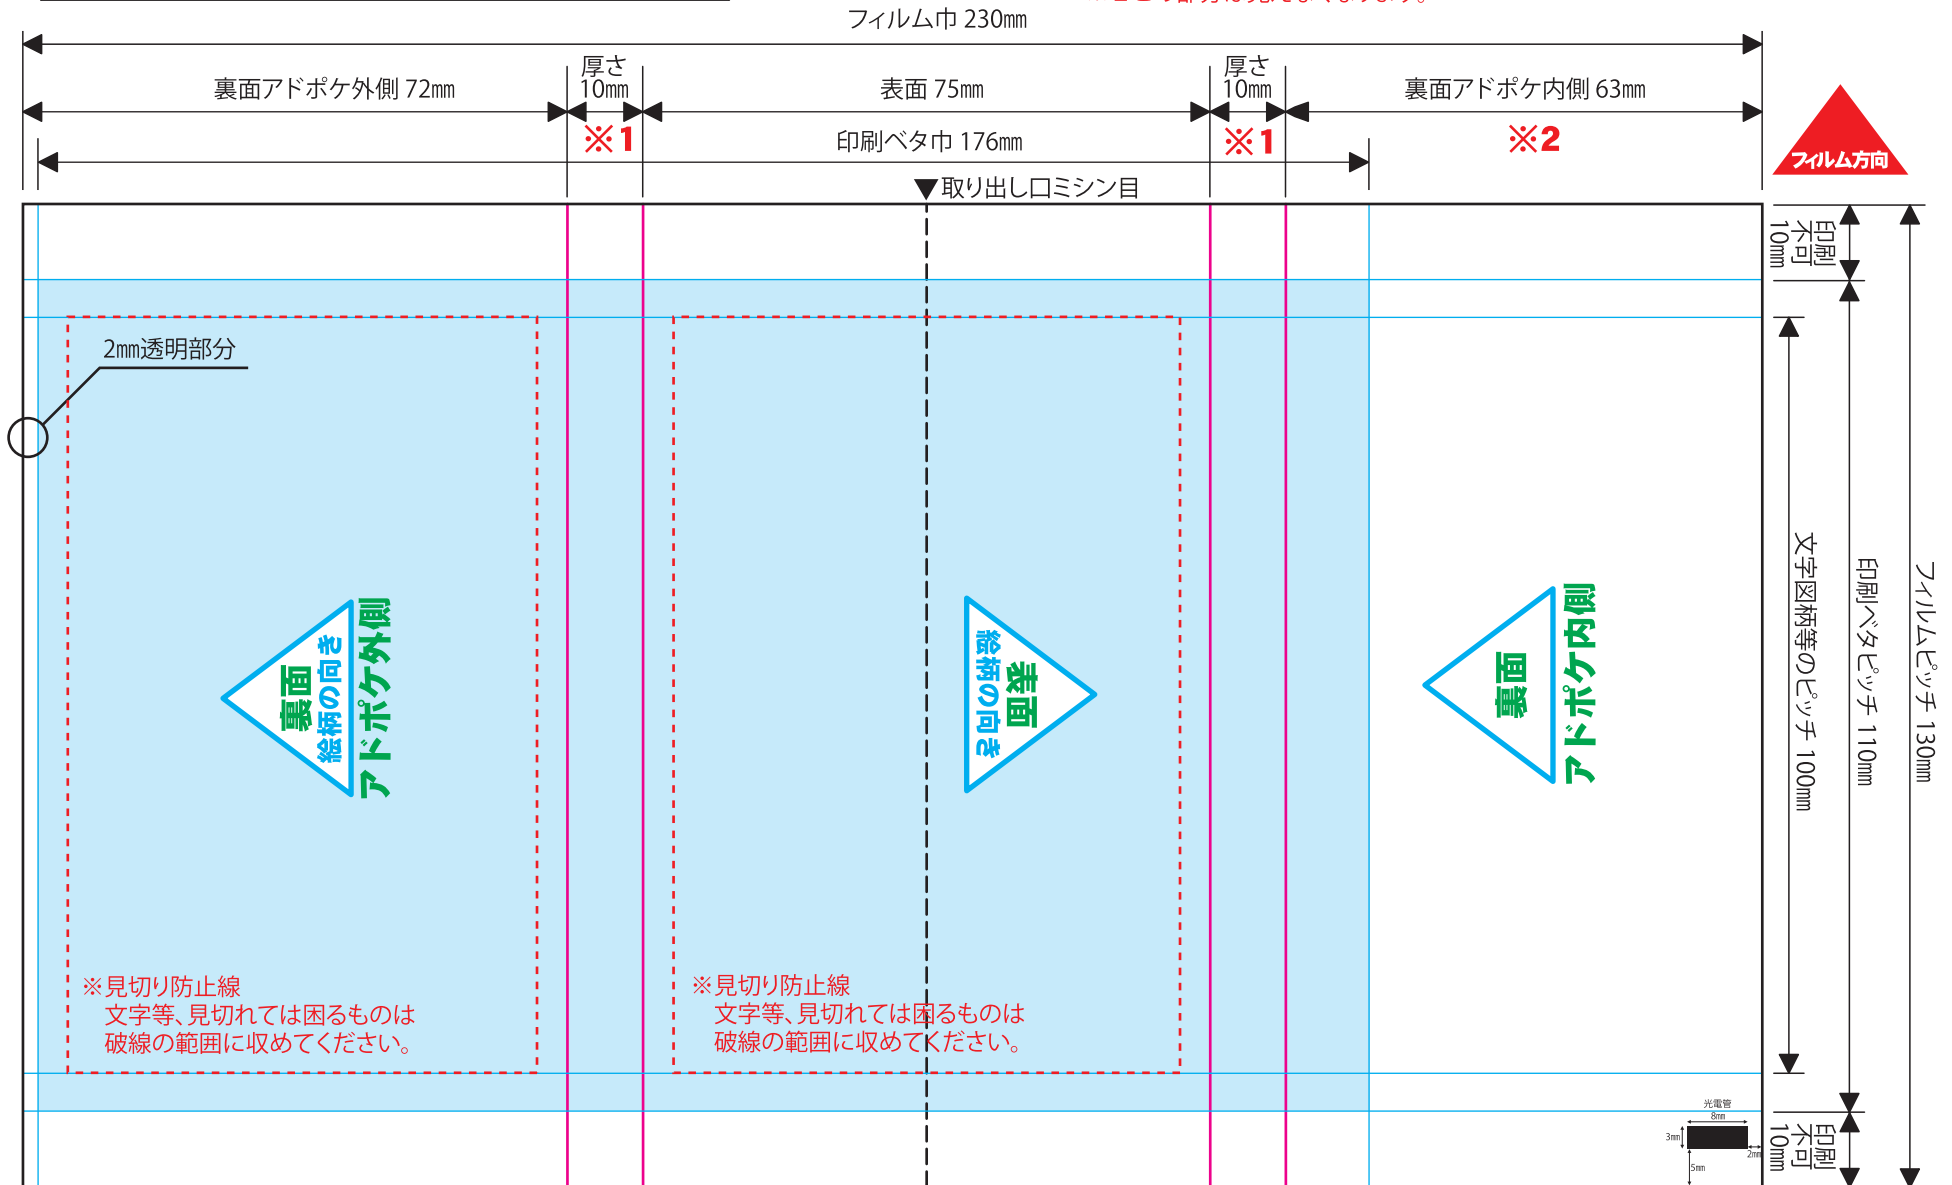

# アドポケ上印刷用 (アドポケ封入ラベルは見えません。)

## 【ソフトレギュラー6W・8W 両面印刷】

- ※文字は必ずアウトライン化してください。
- ※リンク画像は実寸で350dpi程度でお願い致します。  
それ以上の高解像度は表現できず、意味がありません。  
また、データサイズの肥大化によりトラブルの原因となる恐れがあります。  
それ以下の低解像度画像については、お客様の責任において使用してください。
- ※オーバープリントは使用しないでください。
- ※カラーモードは必ずCMYKでお願い致します。
- ※1 この側面部に文字やロゴ等は避けてください。
- ※2 この部分は見えなくなります。