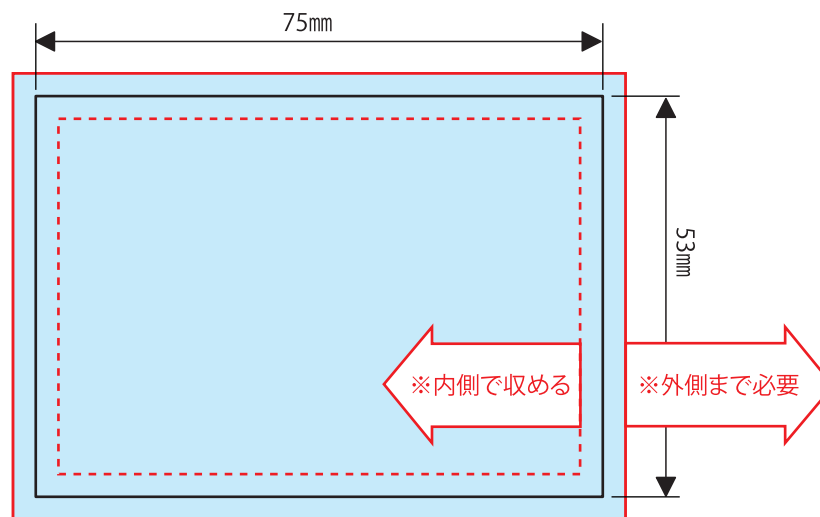

【ミニティッシュ片ラベル】

- ※文字は必ずアウトライン化してください。
- ※リンク画像は実寸で350dpi程度でお願い致します。
それ以上の高解像度は表現できず、意味がありません。
また、データサイズの肥大化によりトラブルの原因となる恐れがあります。
それ以下の低解像度画像については、お客様の責任において使用してください。
- ※オーバープリントは使用しないでください。
- ※カラーモードは必ずCMYKでお願い致します。
- ※見切れては困るものは見切り防止線内側で収めてください。
- ※背景等は必ず塗足し線の外側まで出してください。