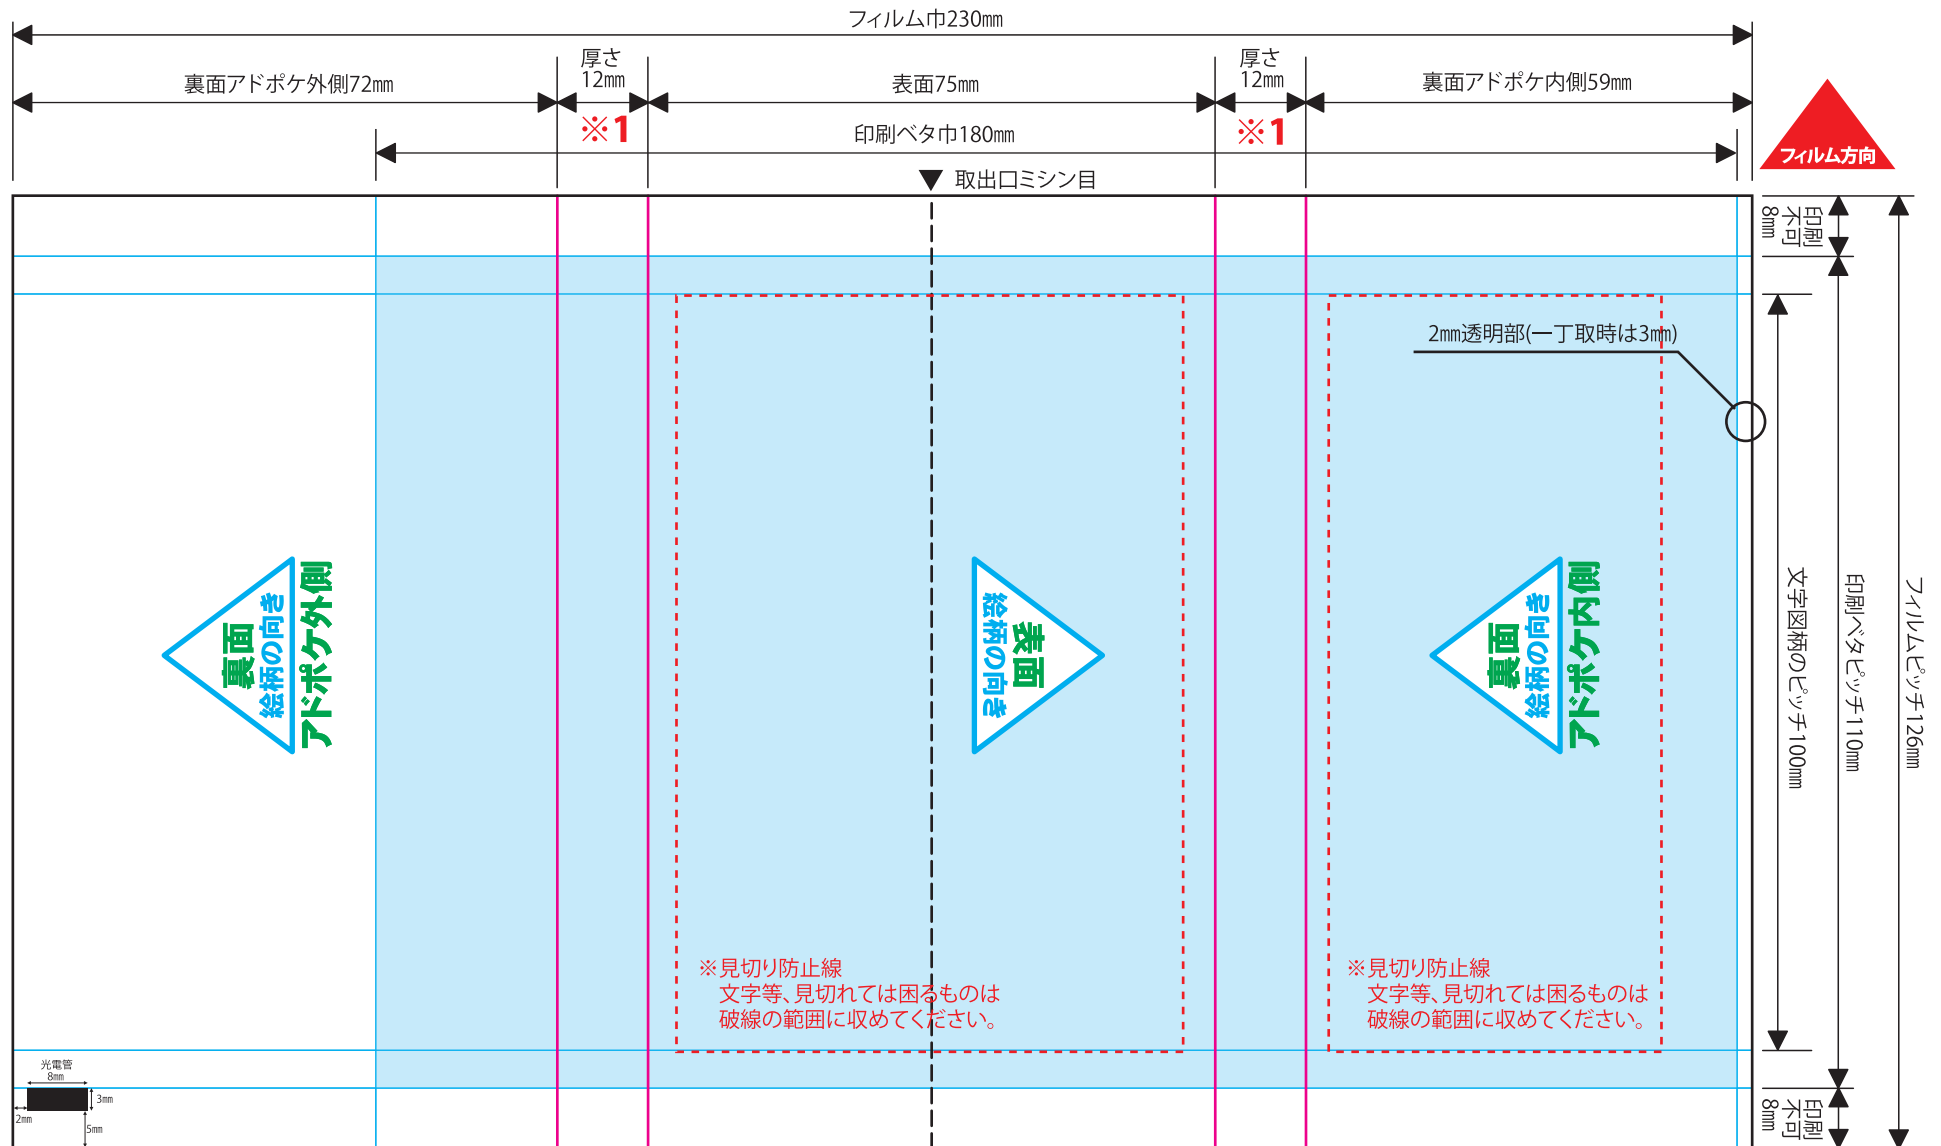

アドポケ下印刷用 (アドポケ封入ラベルが見えます。)

【通常原紙CPPレギュラー10Wアドポケ下印刷】126×230

2017.11.07

- ※文字は必ずアウトライン化してください。
- ※リンク画像は実寸で350dpi程度でお願い致します。
それ以上の高解像度は表現できず、意味がありません。
また、データサイズの肥大によりトラブルの原因となる恐れがあります。
それ以下の低解像度画像については、お客様の責任において使用してください。
- ※オーバープリントは使用しないでください。
- ※カラーモードは必ずCMYKでお願い致します。
- ※文字等、見切れては困るものは見切り防止線の範囲に収めてください。
- ※1この側面部には文字やロゴ等はお避けください。