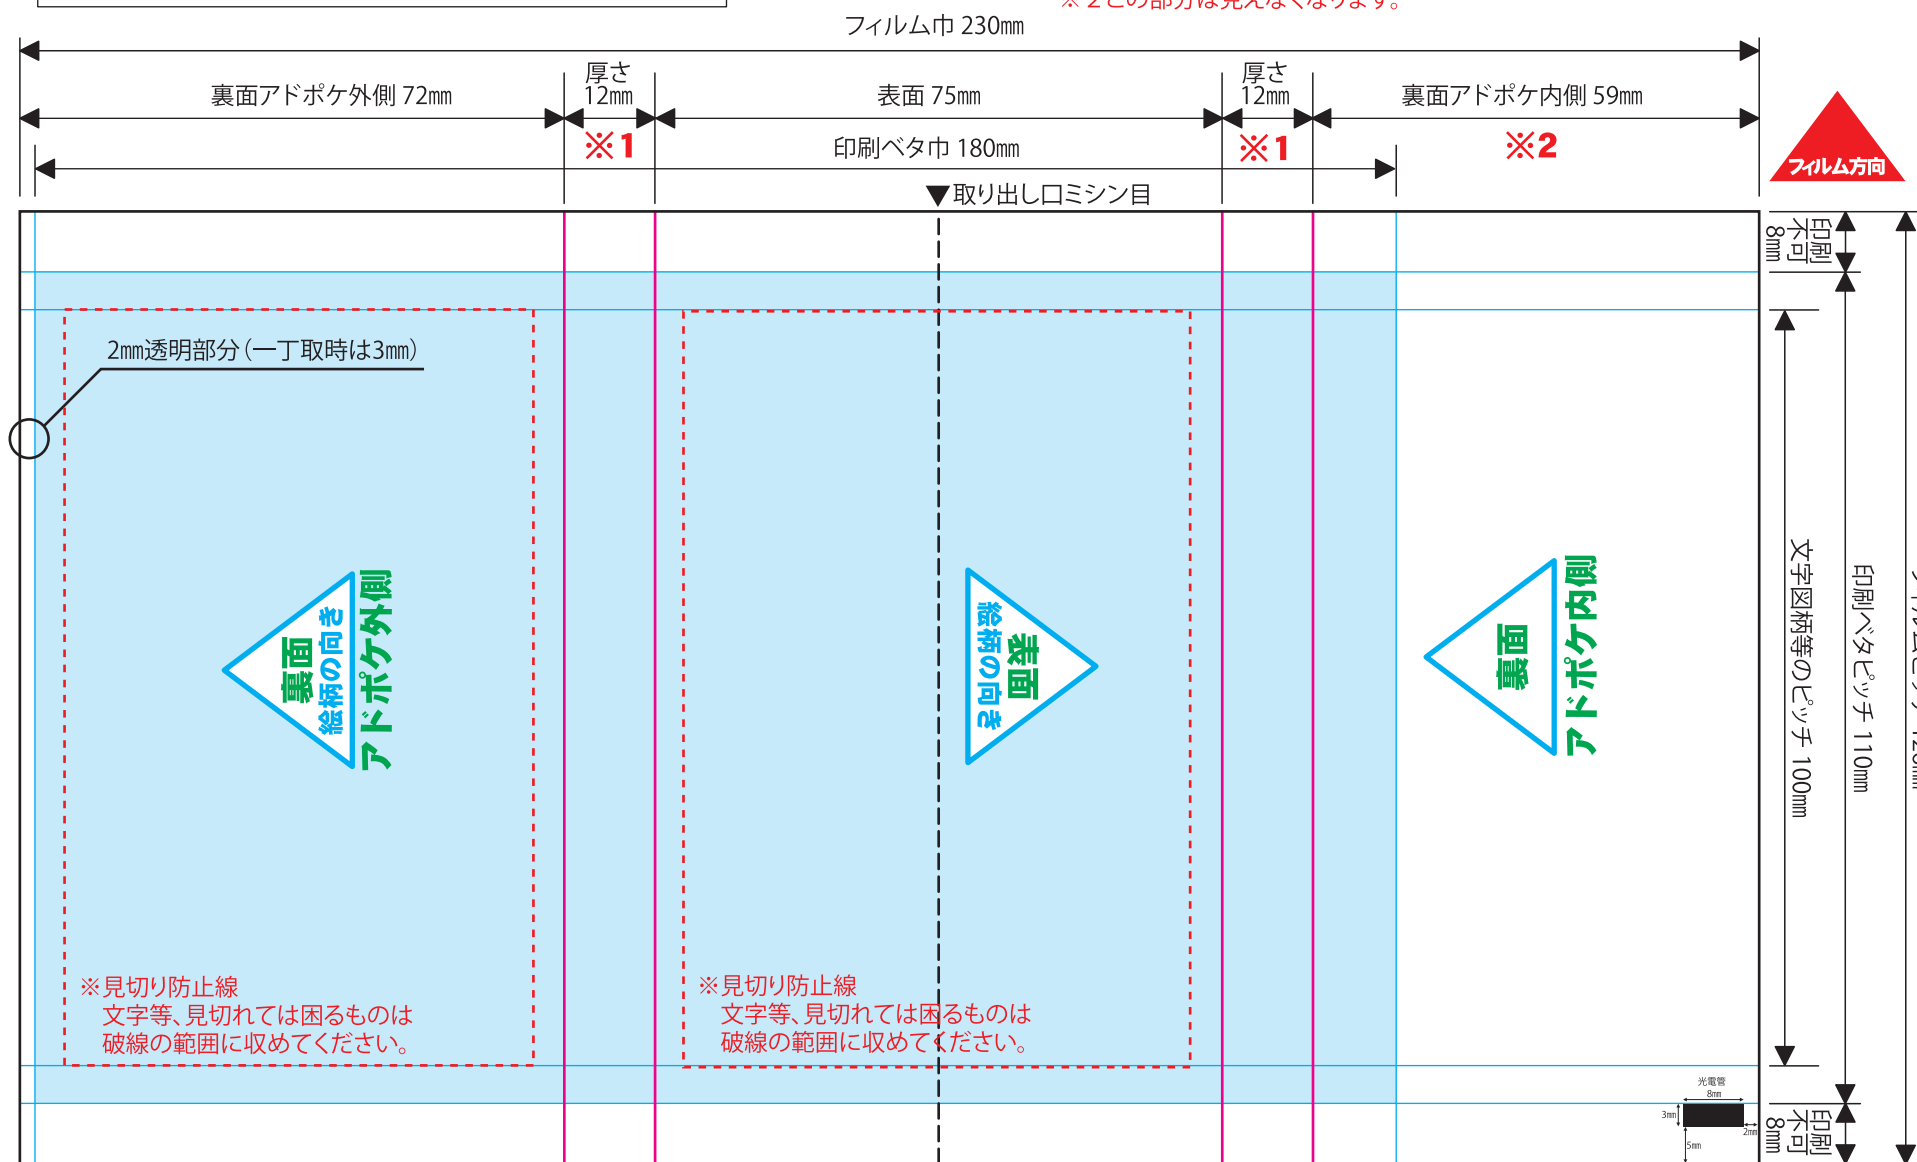

# アドポケ上印刷用 (アドポケ封入ラベルは見えません。)

## 【CPP レギュラー10W 両面印刷】

- ※文字は必ずアウトライン化してください。
- ※リンク画像は実寸で350dpi程度でお願い致します。  
それ以上の高解像度は表現できず、意味がありません。  
また、データサイズの肥大化によりトラブルの原因となる恐れがあります。  
それ以下の低解像度画像については、お客様の責任において使用してください。
- ※オーバープリントは使用しないでください。
- ※カラーモードは必ずCMYKでお願い致します。
- ※1 この側面部に文字やロゴ等は避けてください。
- ※2 この部分は見えなくなります。