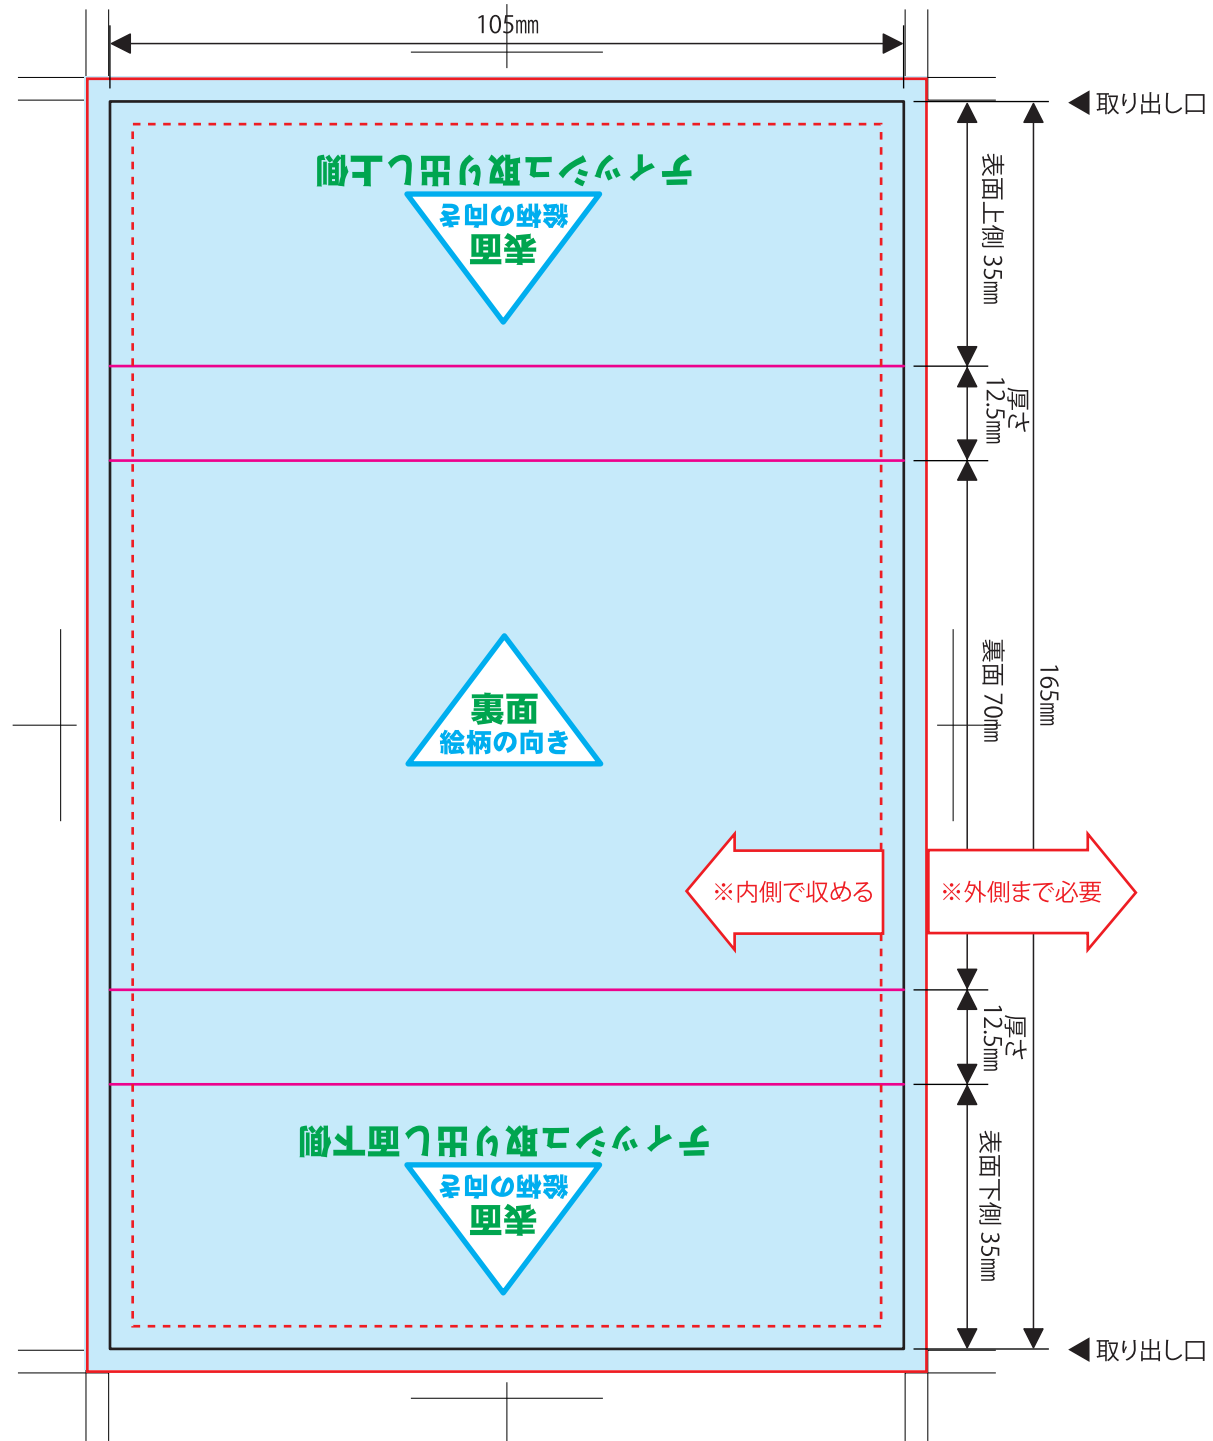

【PTレギュラー10W巻きラベル】

- ※文字は必ずアウトライン化してください。
- ※リンク画像は実寸で350dpi程度でお願い致します。
それ以上の高解像度は表現できず、意味がありません。
また、データサイズの肥大化によりトラブルの原因となる恐れがあります。
それ以下の低解像度画像については、お客様の責任において使用してください。
- ※オーバープリントは使用しないでください。
- ※カラーモードは必ずCMYKでお願い致します。
- ※見切れては困るものは見切り防止線の内側で収めてください。
- ※背景等は必ず塗足し線の外側まで出してください。

展開図

展開図PDFはイラストレーターCS3で作成し、イラストレーター機能を保持しております。
下位バージョンで開きますと新しいバージョンとの警告がでますが、ご利用に問題ございません。