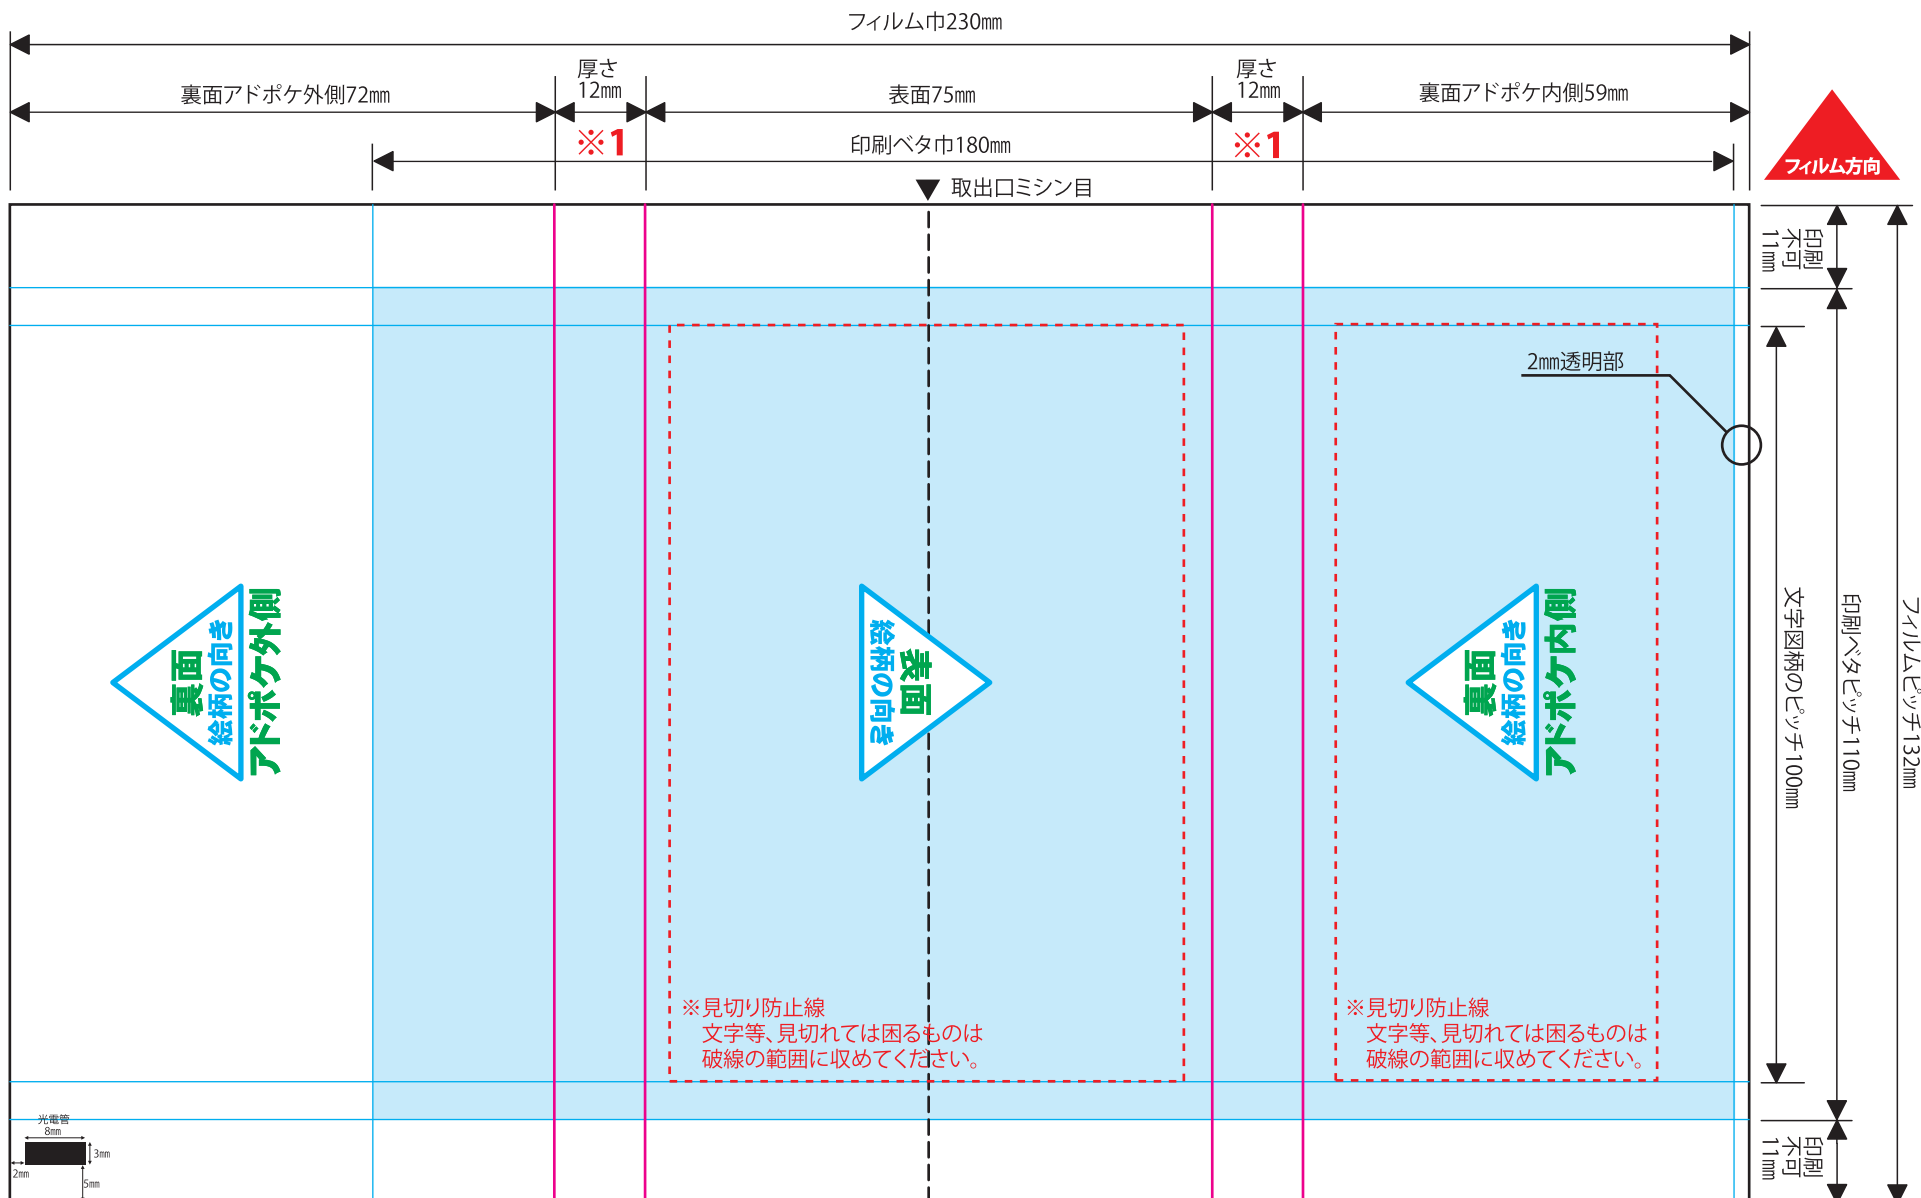

アドポケ下印刷用(アドポケ封入ラベルが見えます。)

【通常原紙ソフトフィルム10Wアドポケ下印刷】132×230

2018.1.26

- ※文字は必ずアウトライン化してください。
- ※リンク画像は実寸で350dpi程度でお願い致します。
それ以上の高解像度は表現できず、意味がありません。
また、データサイズの肥大によりトラブルの原因となる恐れがあります。
それ以下の低解像度画像については、お客様の責任において使用してください。
- ※オーバープリントは使用しないでください。
- ※カラーモードは必ずCMYKでお願い致します。
- ※文字等、見切れては困るものは見切り防止線の範囲に収めてください。
- ※1この側面部には文字やロゴ等はお避けください。