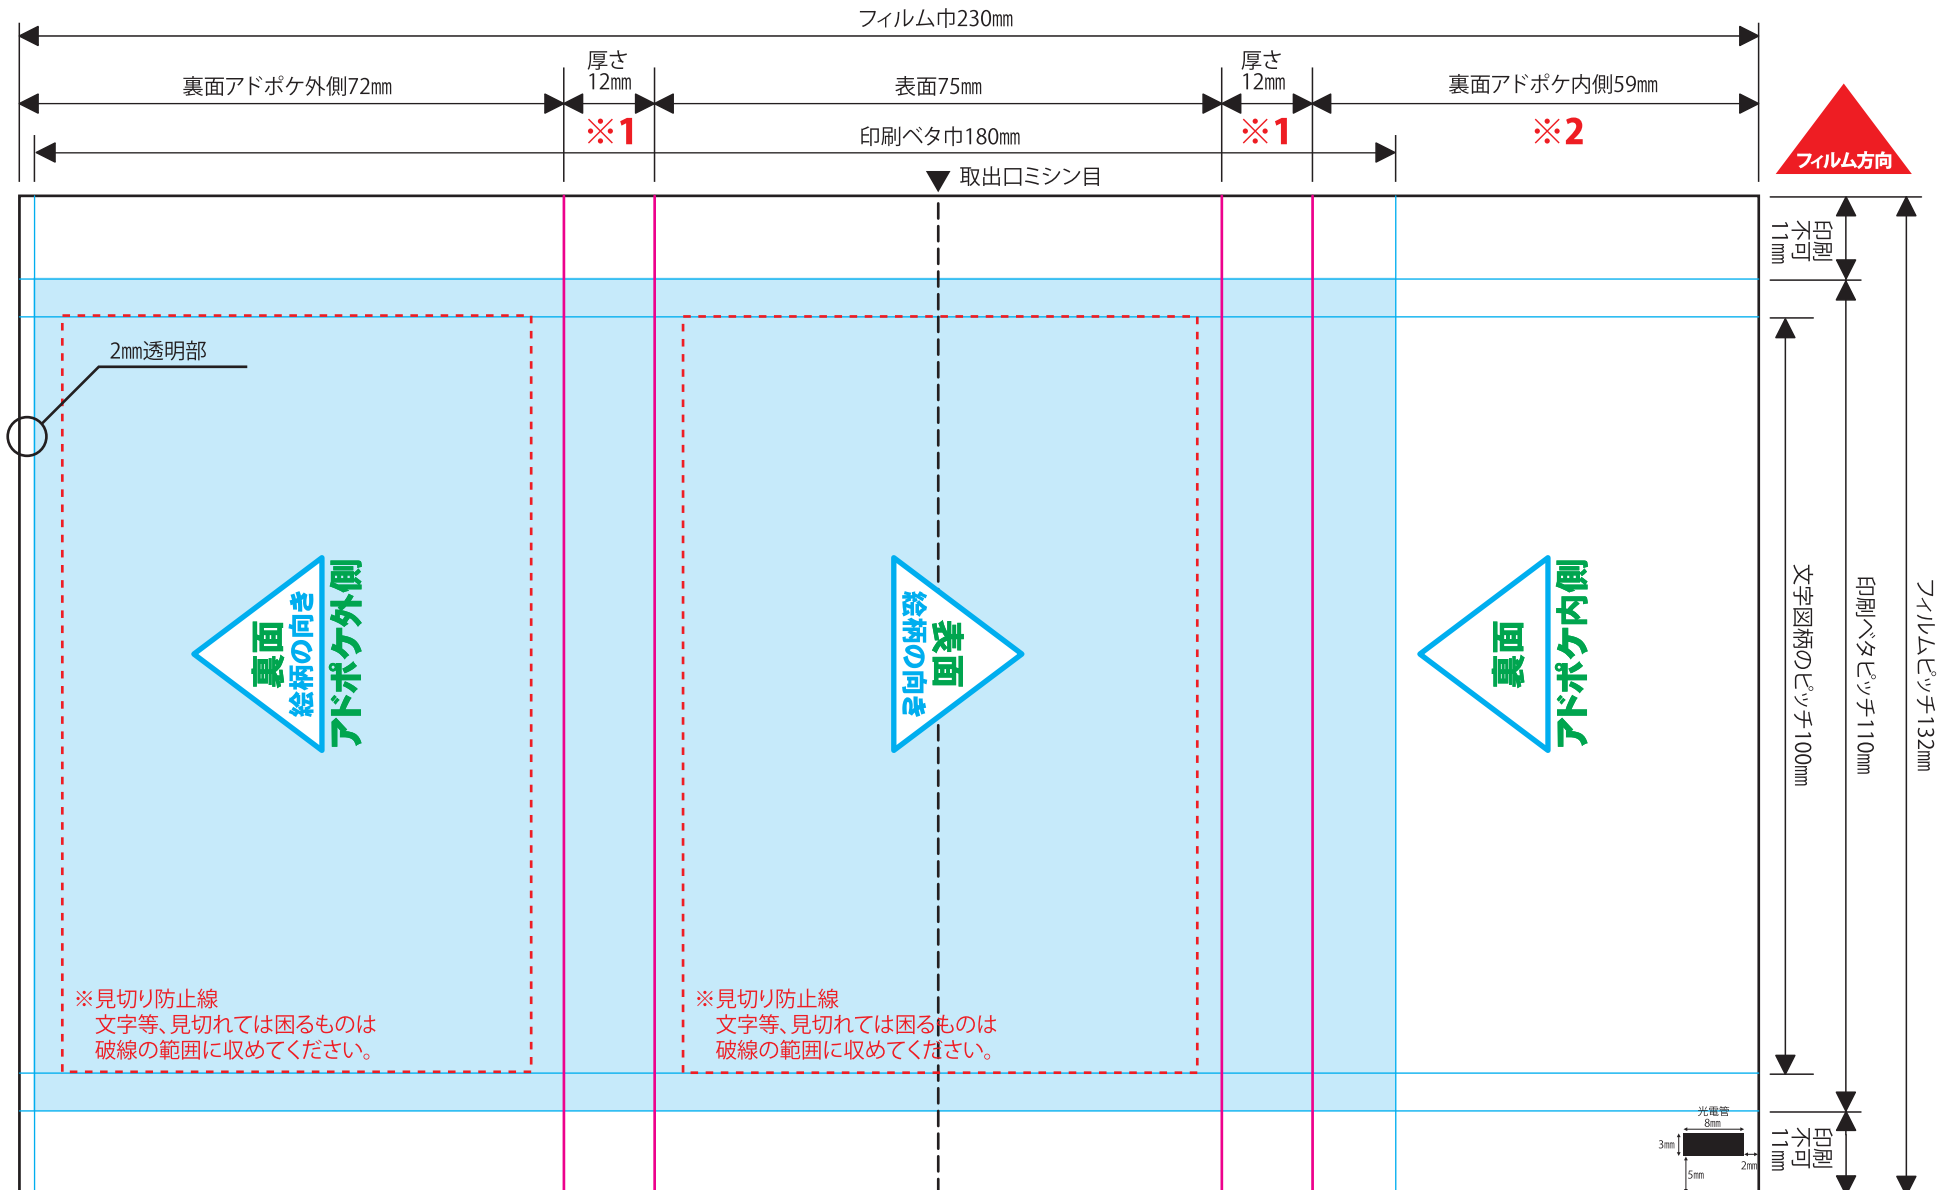

アドポケ上印刷用(アドポケ封入ラベルは見えません。)

【通常原紙ソフトフィルム10Wアドポケ上印刷】132×230

2018.1.26

- ※文字は必ずアウトライン化してください。
- ※リンク画像は実寸で350dpi程度でお願い致します。
それ以上の高解像度は表現できず、意味がありません。
また、データサイズの肥大によりトラブルの原因となる恐れがあります。
それ以下の低解像度画像については、お客様の責任において使用してください。
- ※オーバープリントは使用しないでください。
- ※カラーモードは必ずCMYKでお願い致します。
- ※文字等、見切れては困るものは見切り防止線の範囲に収めてください。
- ※1この側面部には文字やロゴ等はお避けください。
- ※2この部分は見えなくなります。