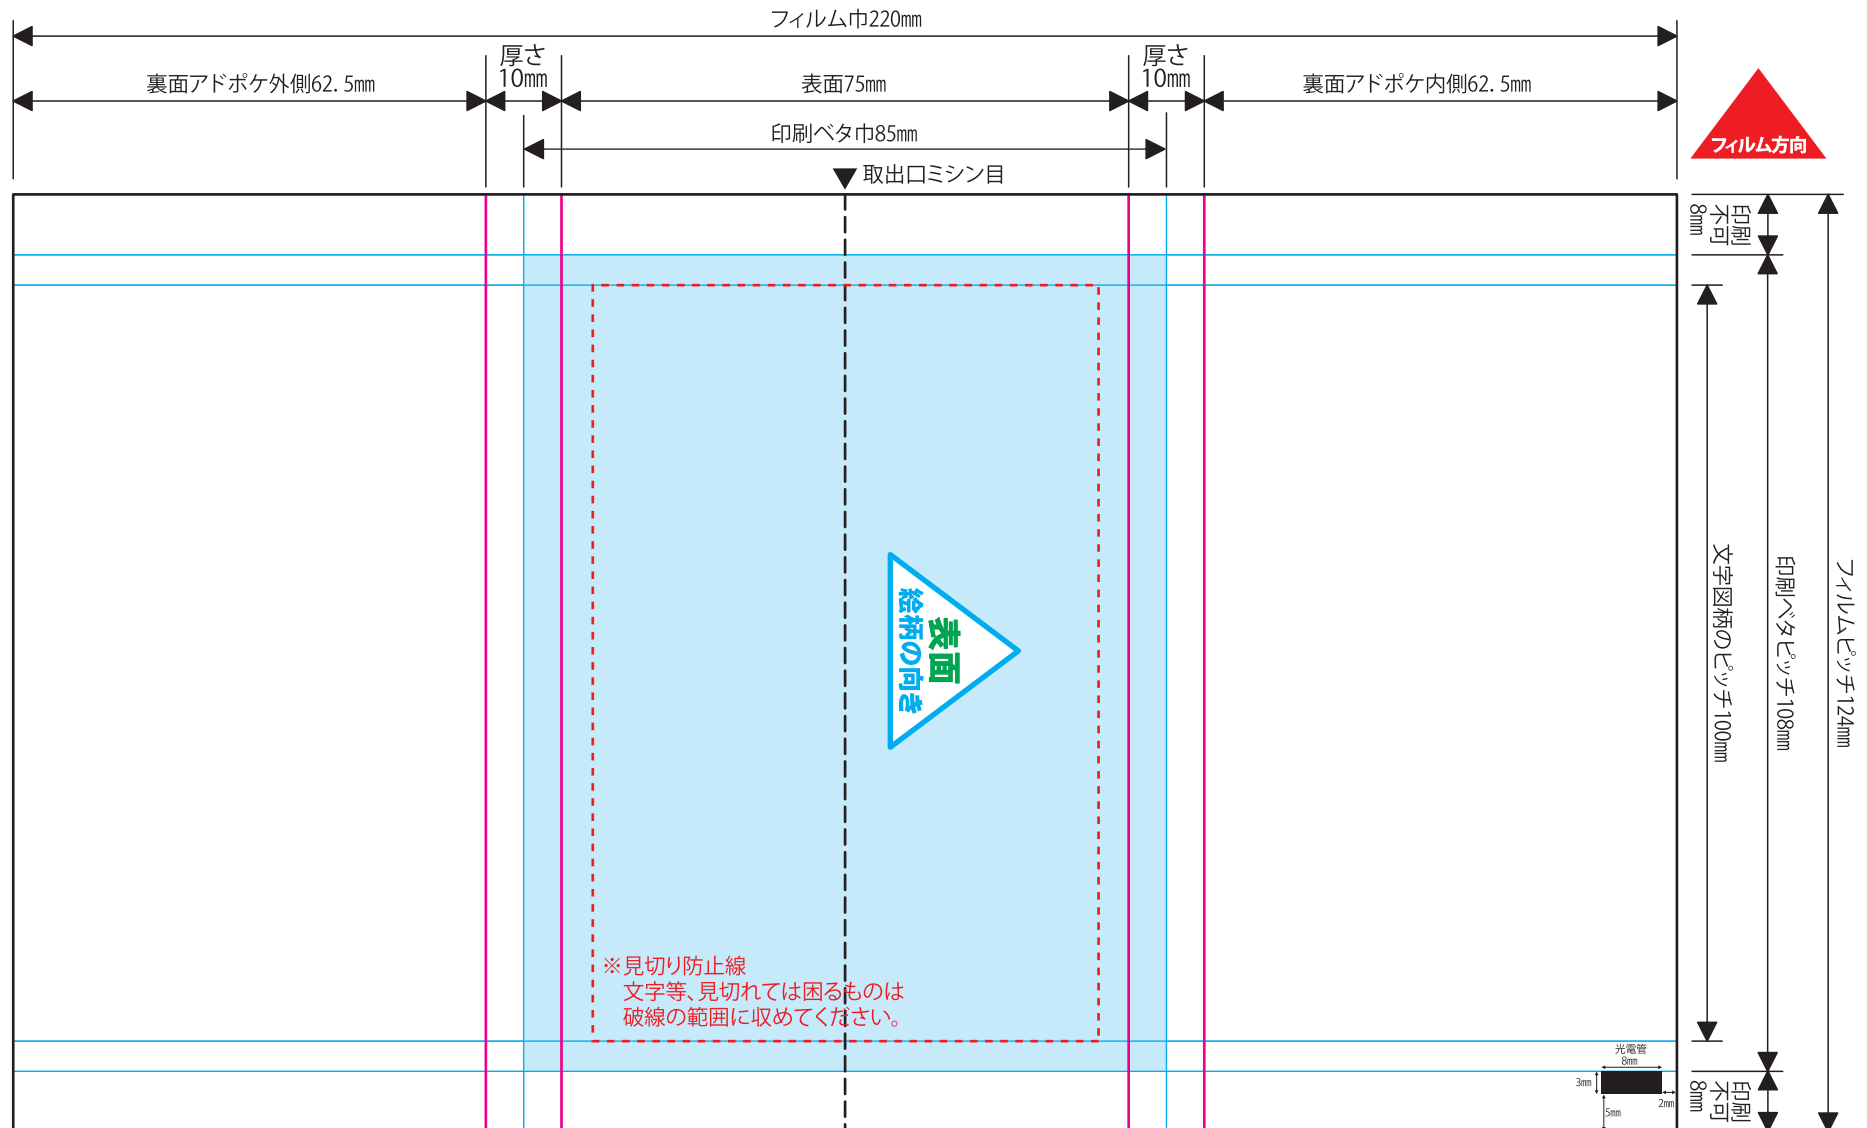

# 【通常原紙レギュラー6W・8W表のみ印刷】124×220

2017.2.10

- ※文字は必ずアウトライン化してください。
- ※リンク画像は実寸で350dpi程度でお願い致します。  
それ以上の高解像度は表現できず、意味がありません。  
また、データサイズの肥大によりトラブルの原因となる恐れがあります。  
それ以下の低解像度画像については、お客様の責任において使用してください。
- ※オーバープリントは使用しないでください。
- ※カラーモードは必ずCMY Kでお願い致します。
- ※文字等、見切れては困るものは見切り防止線の範囲に収めてください。