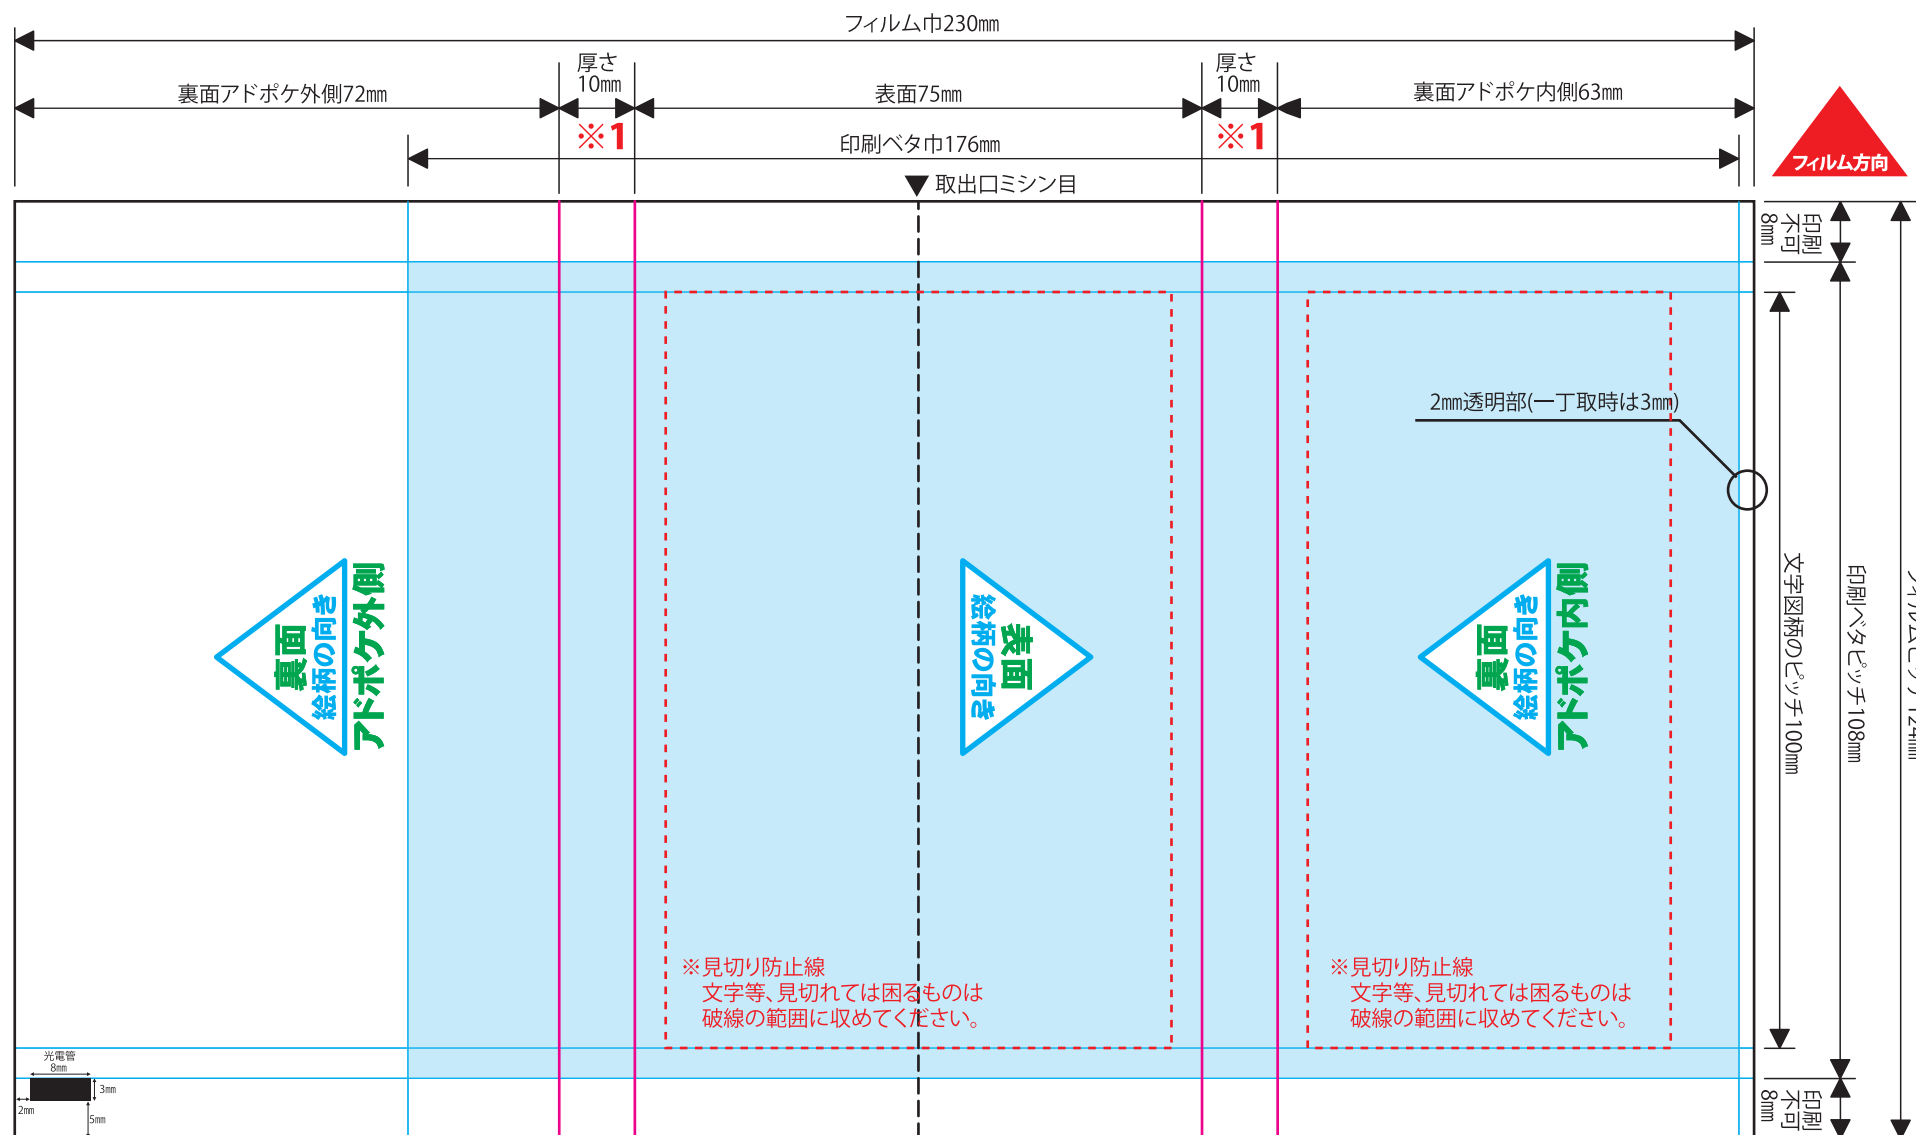

アドポケ下印刷用 (アドポケ封入ラベルが見えます。)

【通常原紙CPPレギュラー6W・8Wアドポケ下印刷】124×230

2017.11.07

- ※文字は必ずアウトライン化してください。
- ※リンク画像は実寸で350dpi程度をお願い致します。
- それ以上の高解像度は表現できず、意味がありません。
- また、データサイズの肥大によりトラブルの原因となる恐れがあります。
- それ以下の低解像度画像については、お客様の責任において使用してください。
- ※オーバープリントは使用しないでください。
- ※カラーモードは必ずCMYKをお願い致します。
- ※文字等、見切れては困るものは見切り防止線の範囲に収めてください。
- ※1この側面部には文字やロゴ等はお避けください。