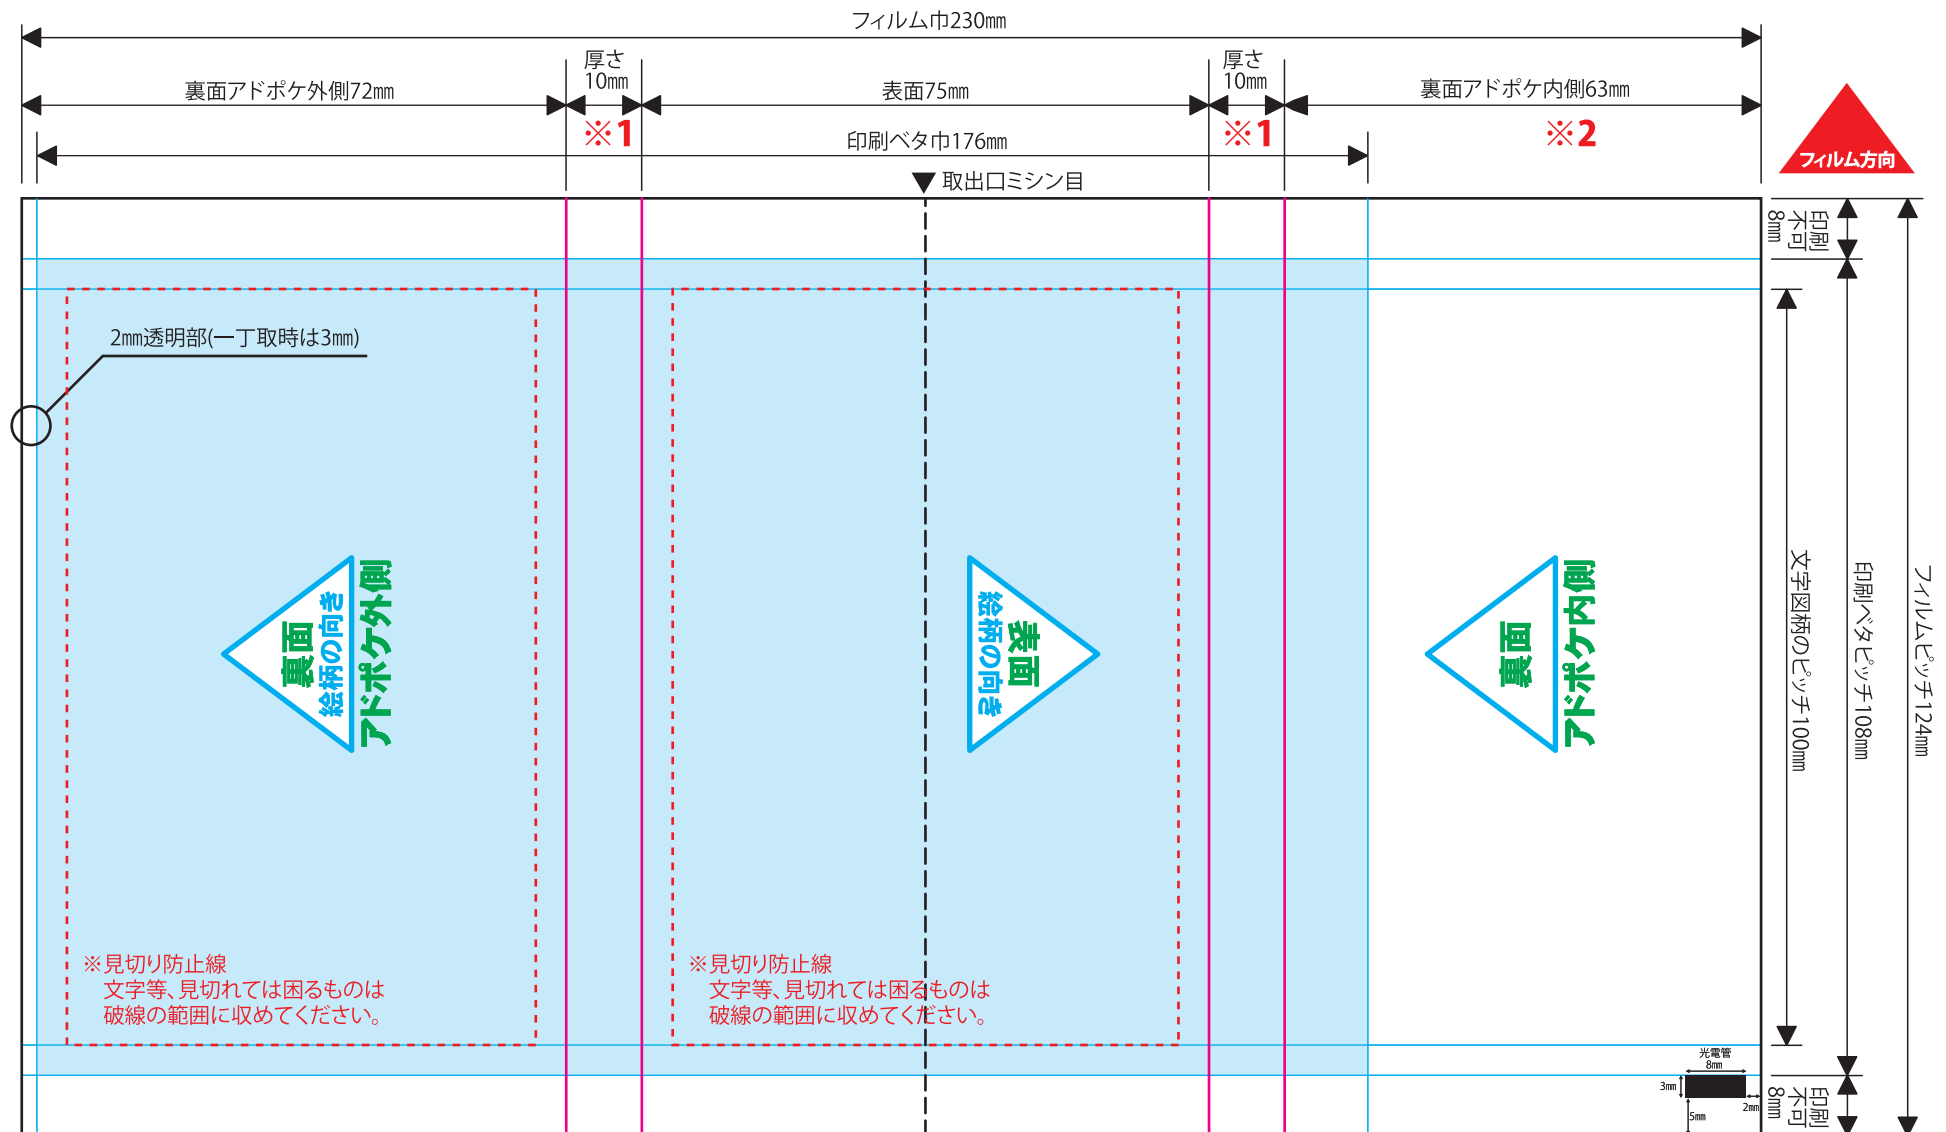

# アドポケ上印刷用 (アドポケ封入ラベルは見えません。)

## 【通常原紙レギュラー6W・8Wアドポケ上印刷】124×230

2017.5.12

- ※文字は必ずアウトライン化してください。
- ※リンク画像は実寸で350dpi程度でお願い致します。  
それ以上の高解像度は表現できず、意味がありません。  
また、データサイズの肥大によりトラブルの原因となる恐れがあります。  
それ以下の低解像度画像については、お客様の責任において使用してください。
- ※オーバープリントは使用しないでください。
- ※カラーモードは必ずCMYKでお願い致します。
- ※文字等、見切れては困るものは見切り防止線の範囲に収めてください。
- ※1この側面部には文字やロゴ等はお避けください。
- ※2この部分は見えなくなります。