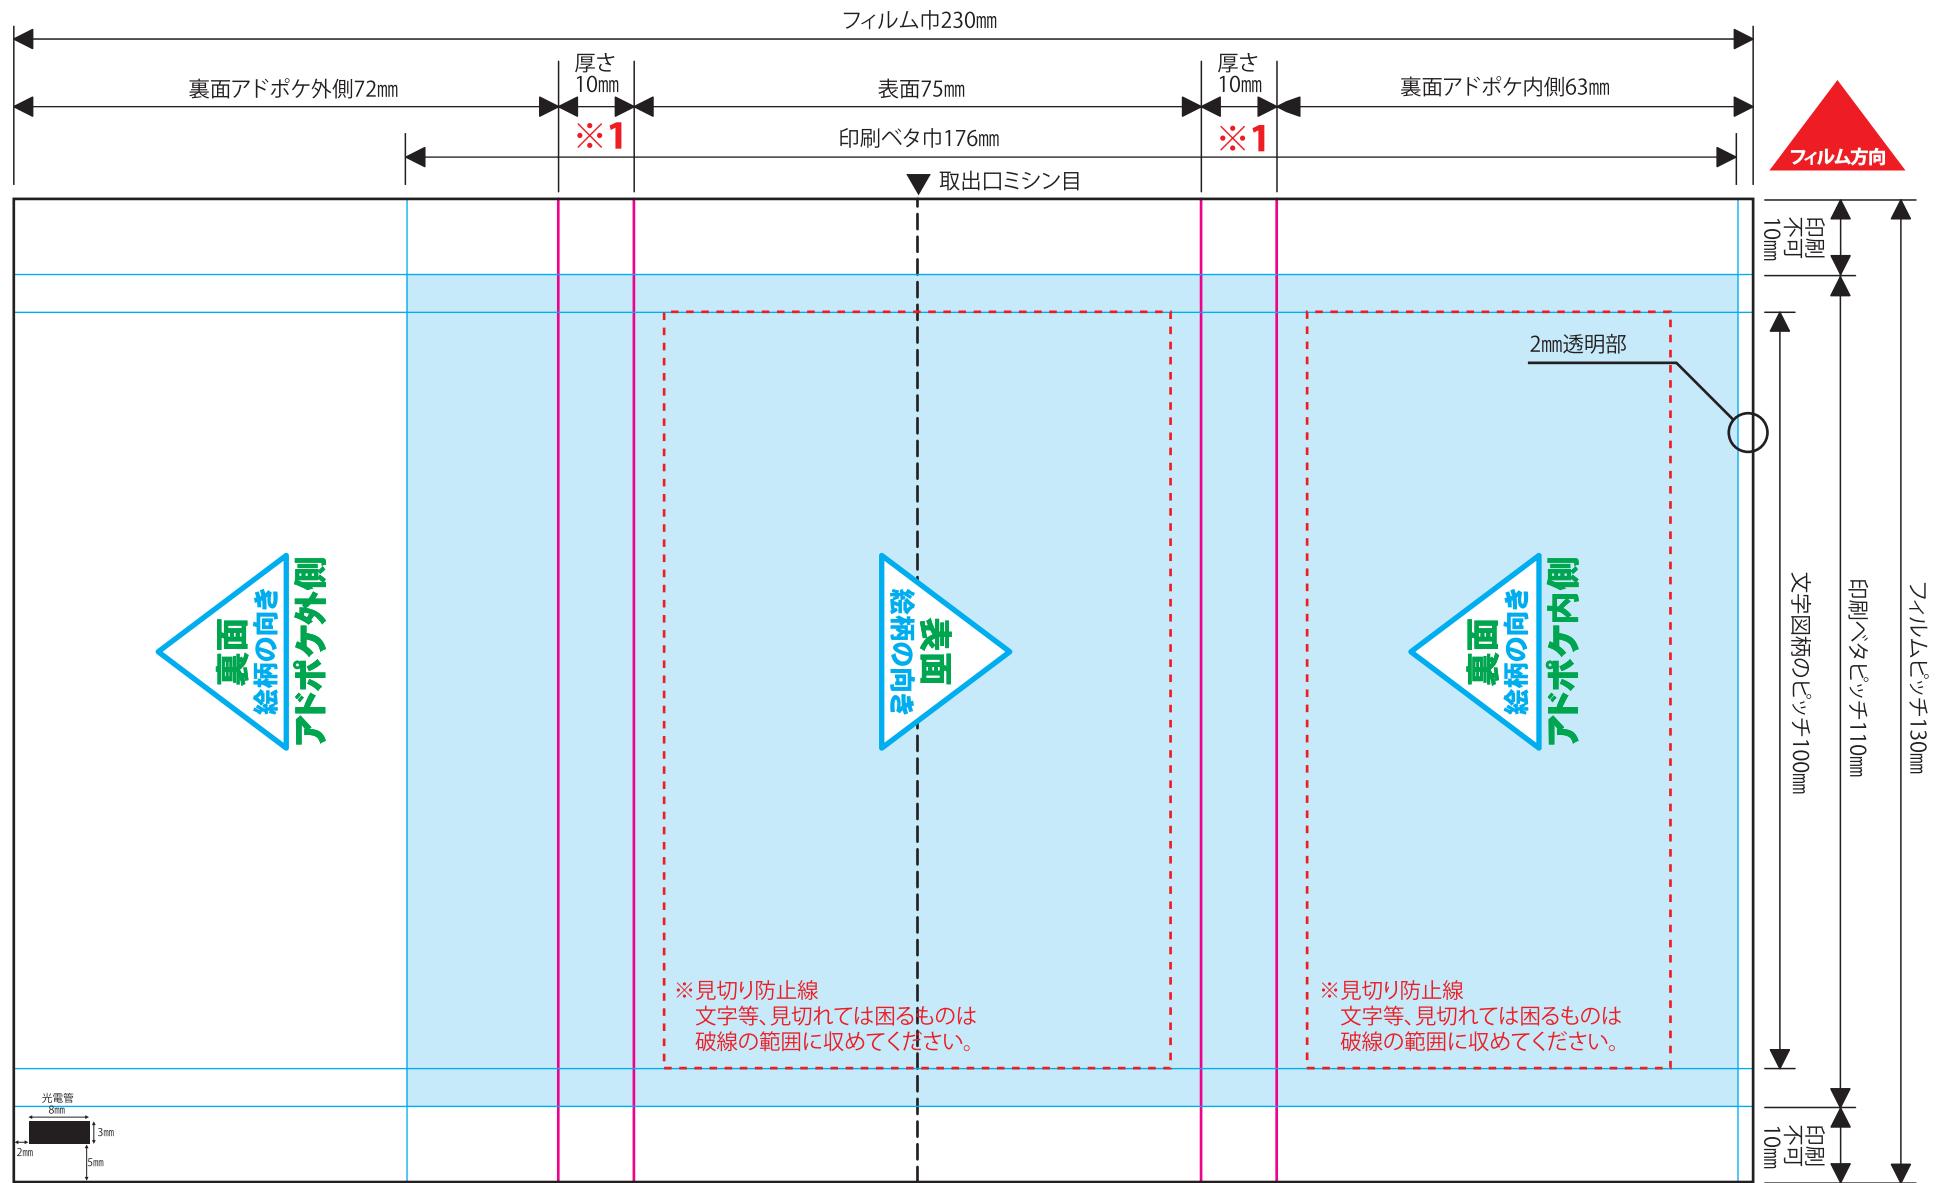

アドポケ下印刷用(アドポケ封入ラベルが見えます。)

【通常原紙ソフトフィルム6W・8Wアドポケ下印刷】130×230

2018.1.30

- ※文字は必ずアウトライン化してください。
- ※リンク画像は実寸で350dpi程度をお願い致します。
それ以上の高解像度は表現できず、意味がありません。
また、データサイズの肥大によりトラブルの原因となる恐れがあります。
それ以下の低解像度画像については、お客様の責任において使用してください。
- ※オーバープリントは使用しないでください。
- ※カラーモードは必ずCMYKをお願い致します。
- ※文字等、見切れては困るものは見切り防止線の範囲に収めてください。
- ※1この側面部には文字やロゴ等はお避けください。