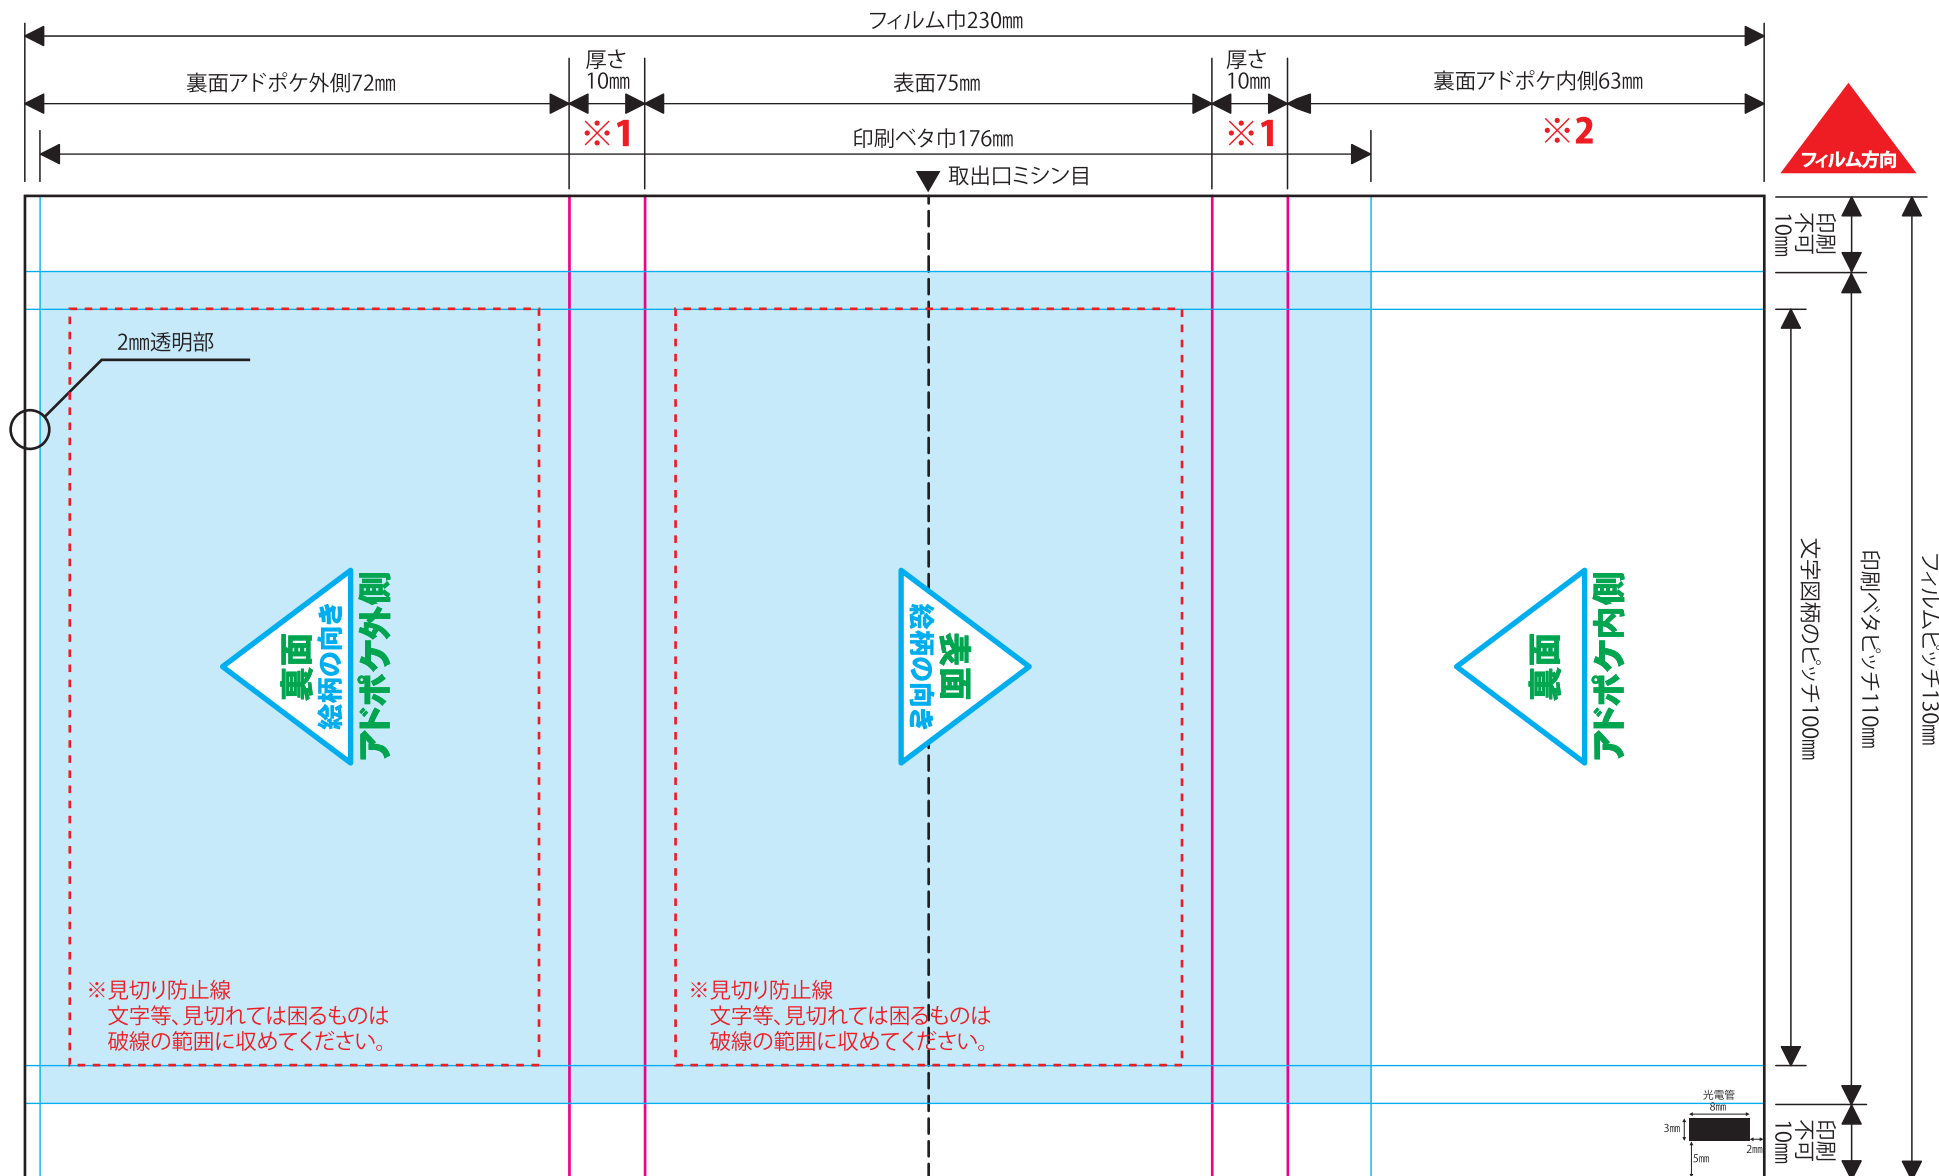

アドポケ上印刷用(アドポケ封入ラベルは見えません。)

【通常原紙ソフトフィルム6W・8Wアドポケ上印刷】130×230

2018.1.30

- ※文字は必ずアウトライン化してください。
- ※リンク画像は実寸で350dpi程度でお願い致します。
それ以上の高解像度は表現できず、意味がありません。
また、データサイズの肥大によりトラブルの原因となる恐れがあります。
それ以下の低解像度画像については、お客様の責任において使用してください。
- ※オーバープリントは使用しないでください。
- ※カラーモードは必ずCMYKでお願い致します。
- ※文字等、見切れては困るものは見切り防止線の範囲に収めてください。
- ※1この側面部には文字やロゴ等はお避けください。
- ※2この部分は見えなくなります。