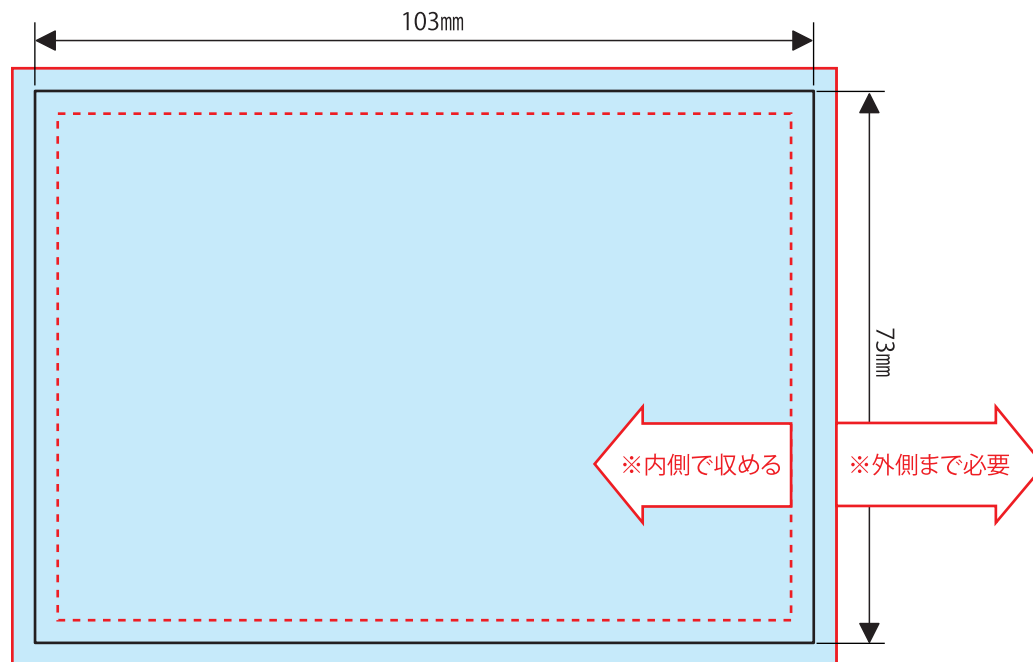

【PTレギュラー片ラベル】

- ※文字は必ずアウトライン化してください。
- ※リンク画像は実寸で350dpi程度でお願い致します。
それ以上の高解像度は表現できず、意味がありません。
また、データサイズの肥大化によりトラブルの原因となる恐れがあります。
それ以下の低解像度画像については、お客様の責任において使用してください。
- ※オーバープリントは使用しないでください。
- ※カラーモードは必ずCMYKでお願い致します。
- ※見切れては困るものは見切り防止線内側で収めてください。
- ※背景等は必ず塗足し線の外側まで出してください。