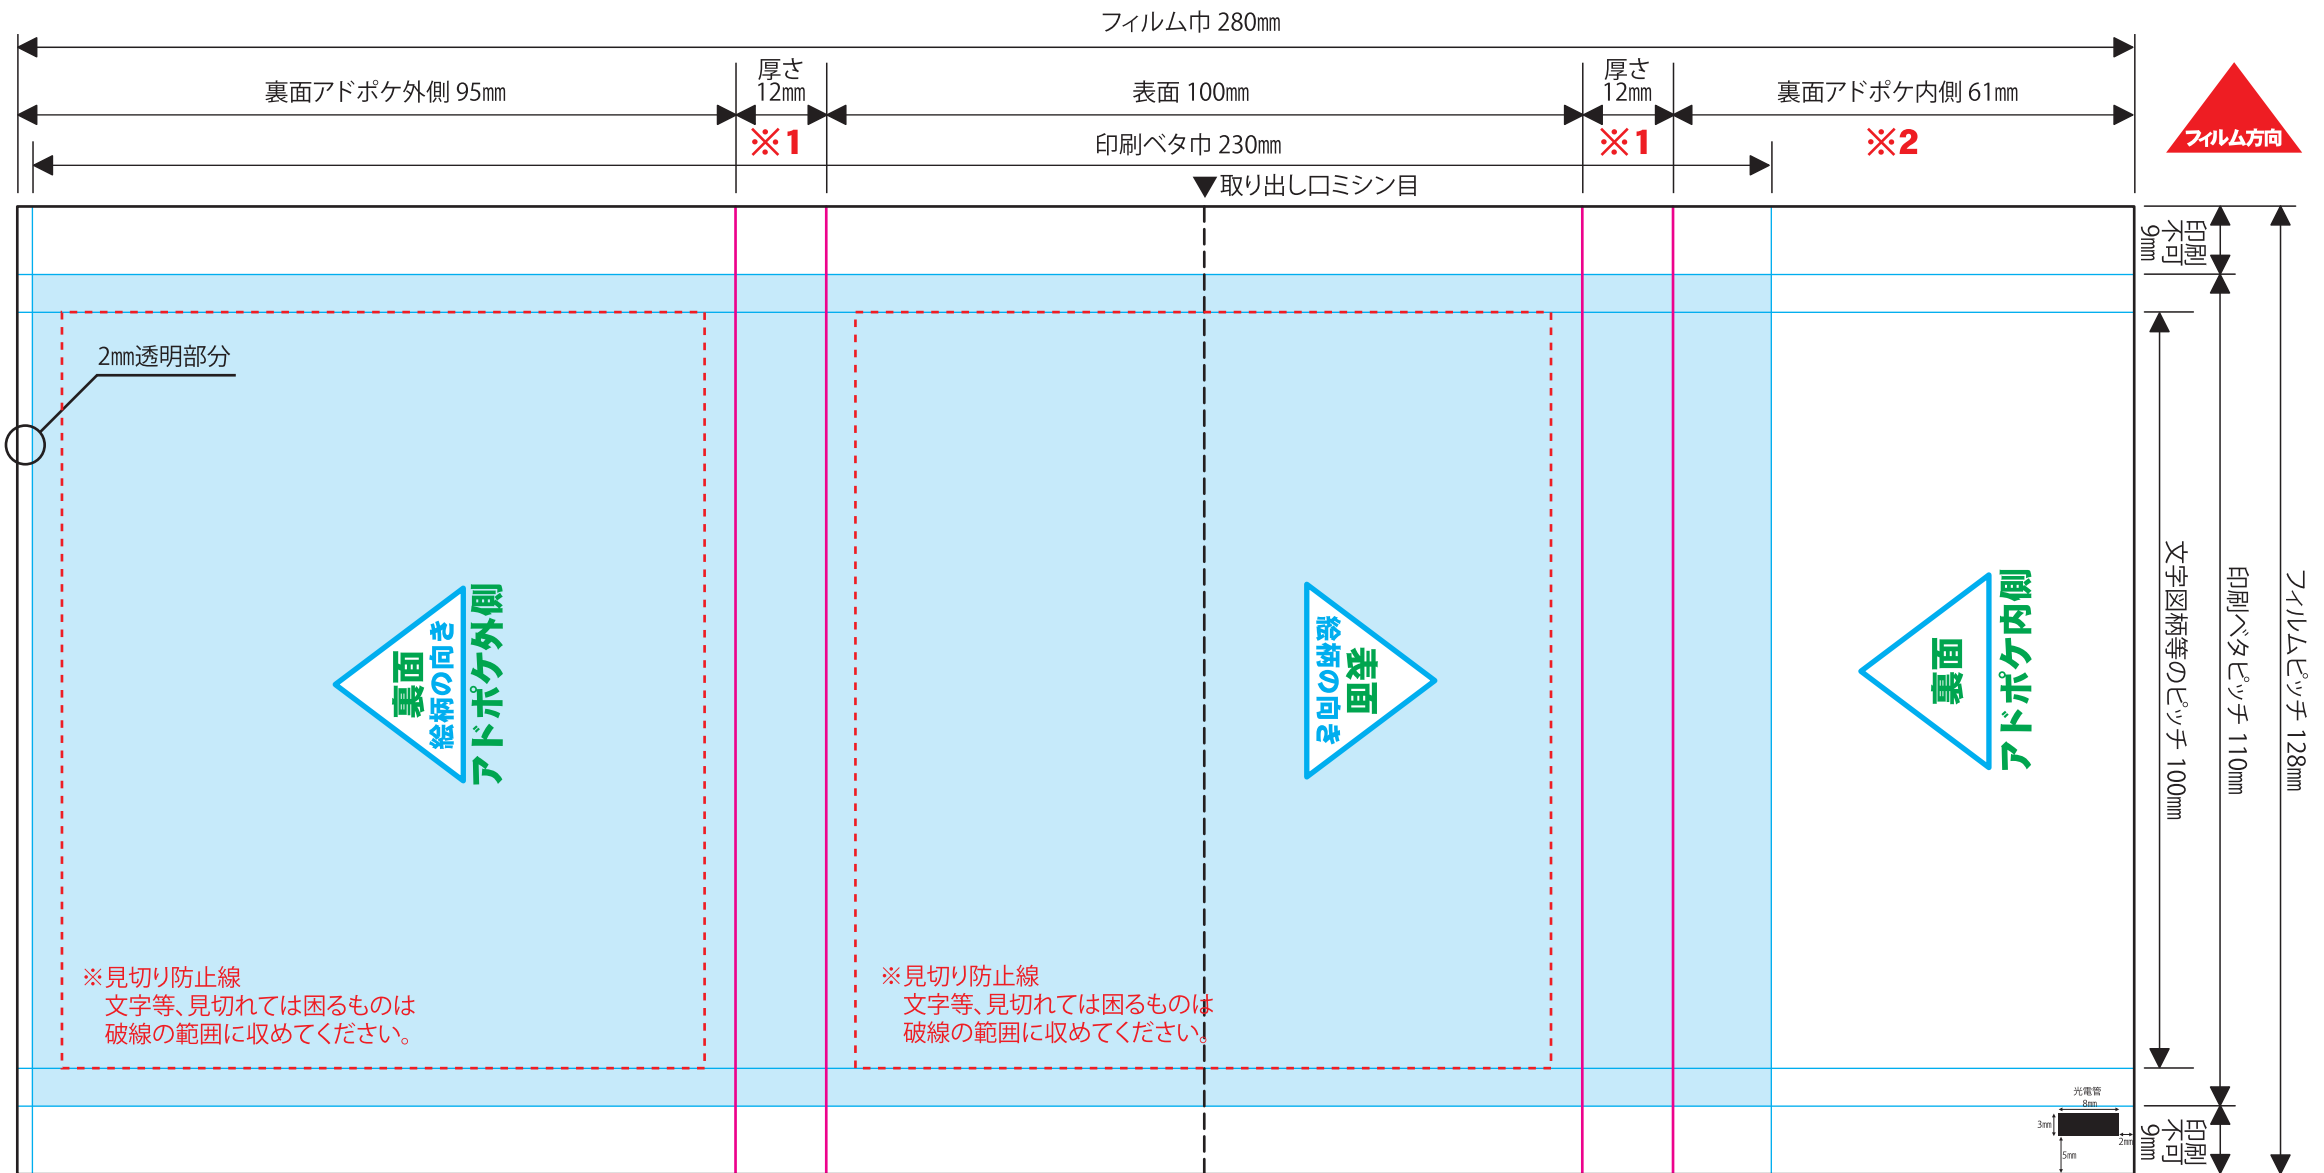

# アドポケ上印刷用 (アドポケ封入ラベルは見えません。)

## 【CPP ワイド10W 両面印刷】

- ※文字は必ずアウトライン化してください。
- ※リンク画像は実寸で350dpi程度でお願い致します。  
それ以上の高解像度は表現できず、意味がありません。  
また、データサイズの肥大化によりトラブルの原因となる恐れがあります。  
それ以下の低解像度画像については、お客様の責任において使用してください。
- ※オーバープリントは使用しないでください。
- ※カラーモードは必ずCMYKでお願い致します。
- ※1 この側面部に文字やロゴ等は避けてください。
- ※2 この部分は見えなくなります。