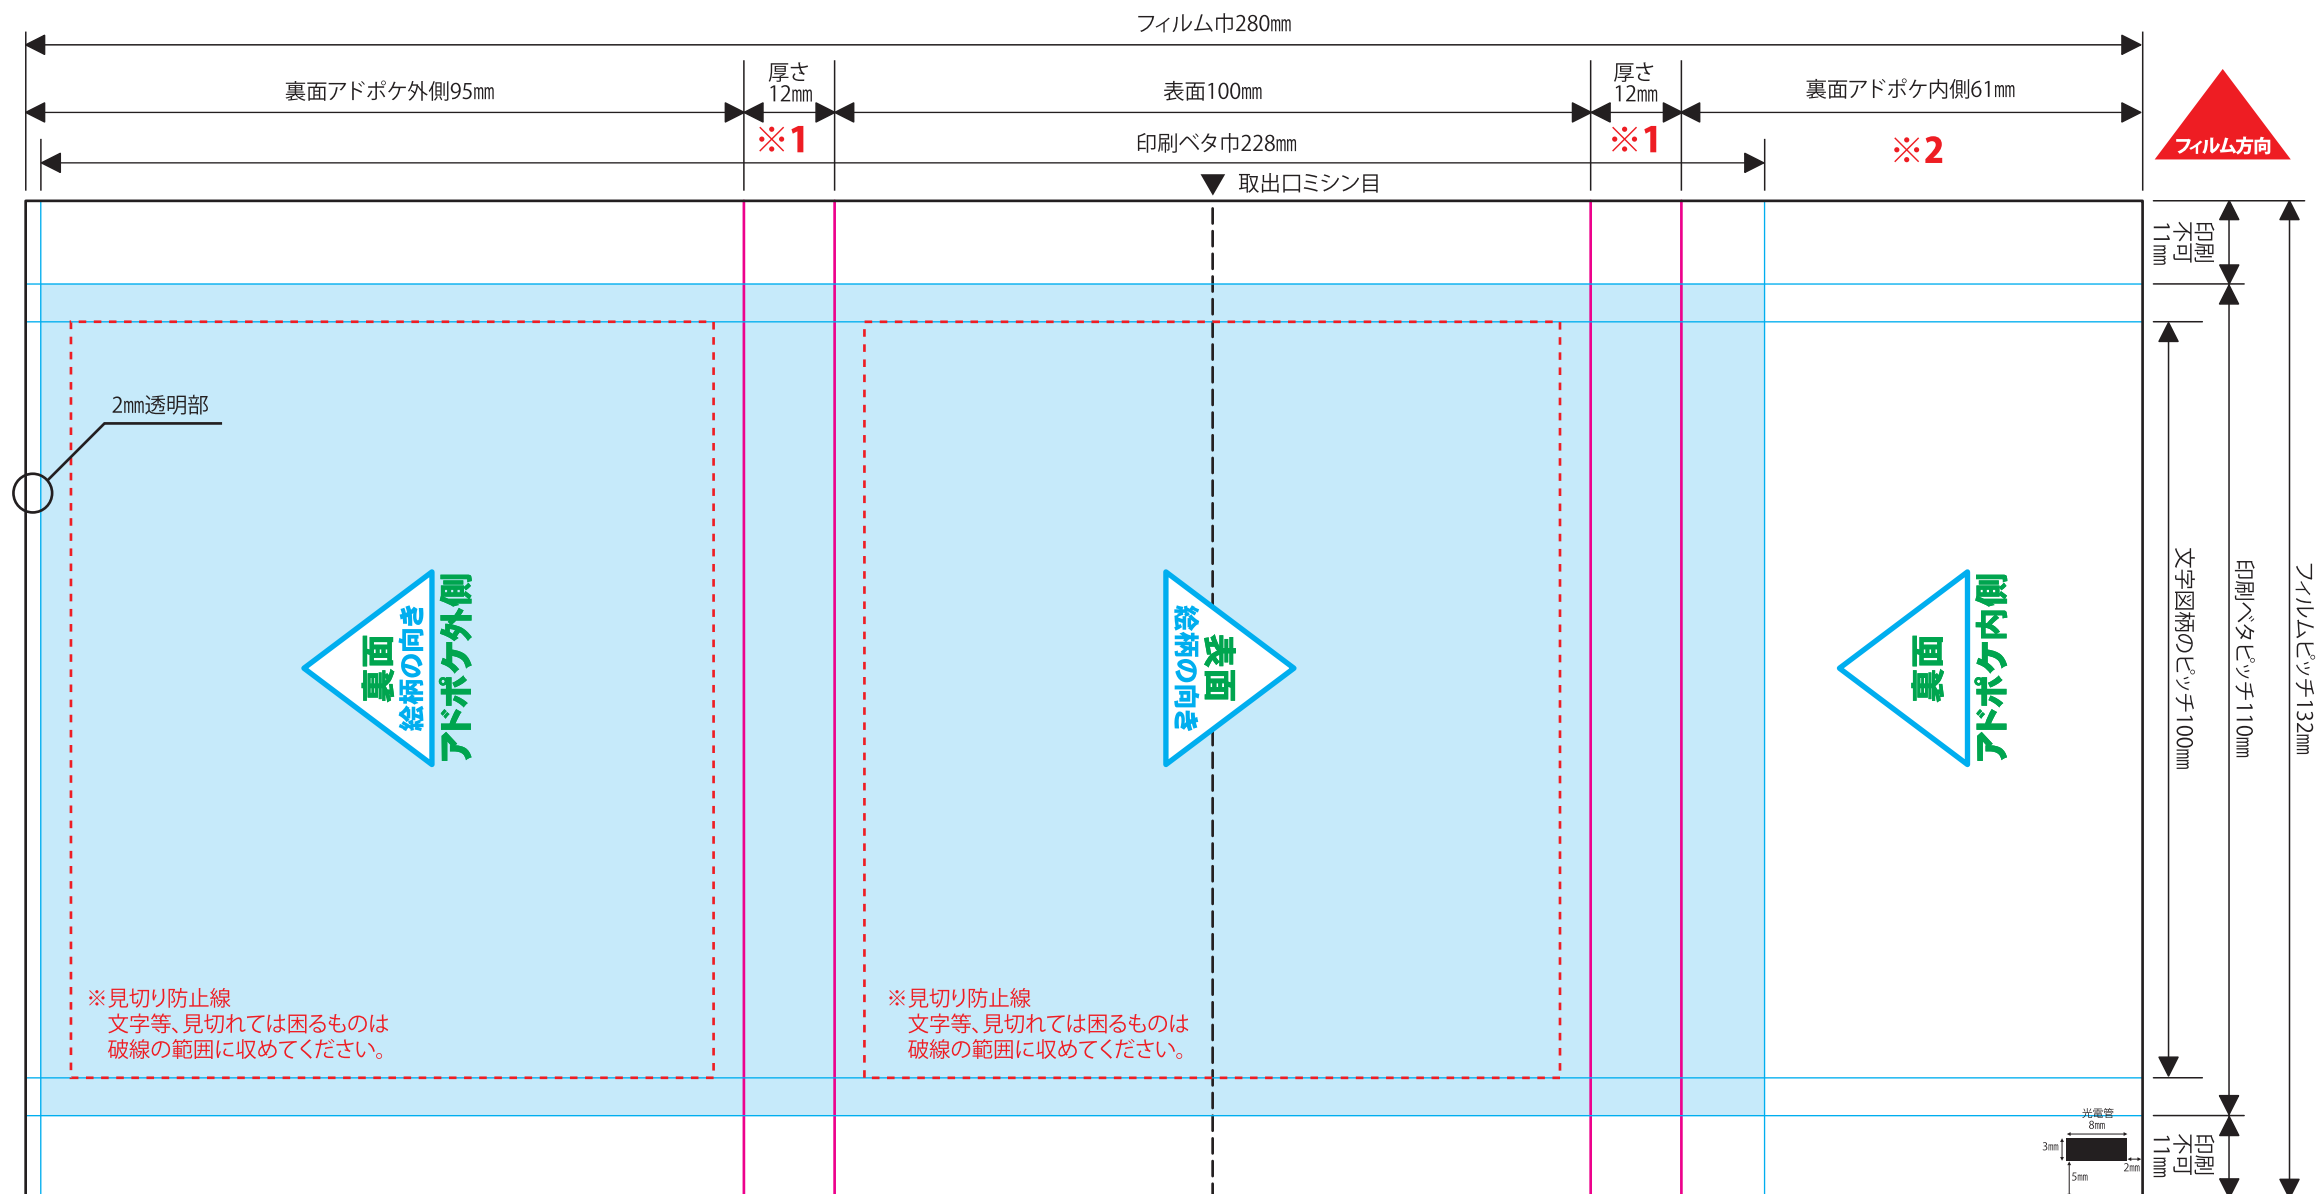

アドポケ上印刷用 (アドポケ封入ラベルは見えません。)

【通常原紙・ソフトフィルム ワイド10Wアドポケ上印刷】132×280

2018.1.24

- ※文字は必ずアウトライン化してください。
- ※リンク画像は実寸で350dpi程度でお願い致します。
それ以上の高解像度は表現できず、意味がありません。
また、データサイズの肥大によりトラブルの原因となる恐れがあります。
それ以下の低解像度画像については、お客様の責任において使用してください。
- ※オーバープリントは使用しないでください。
- ※カラーモードは必ずCMYKでお願い致します。
- ※文字等、見切れては困るものは見切り防止線の範囲に収めてください。
- ※1この側面部には文字やロゴ等はお避けください。
- ※2この部分は見えなくなります。