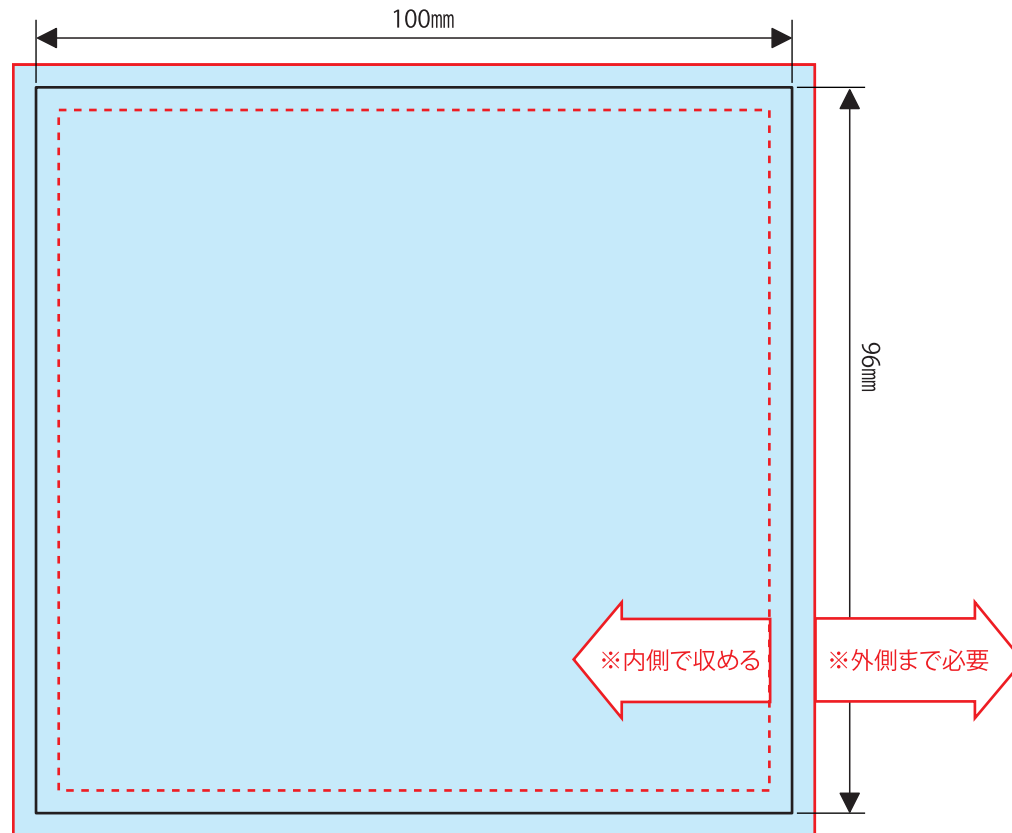

【PTワイド片ラベル】

- ※文字は必ずアウトライン化してください。
- ※リンク画像は実寸で350dpi程度をお願い致します。
それ以上の高解像度は表現できず、意味がありません。
また、データサイズの肥大化によりトラブルの原因となる恐れがあります。
それ以下の低解像度画像については、お客様の責任において使用してください。
- ※オーバープリントは使用しないでください。
- ※カラーモードは必ずCMYKをお願い致します。
- ※見切れては困るものは見切り防止線内側で収めてください。
- ※背景等は必ず塗足し線の外側まで出してください。