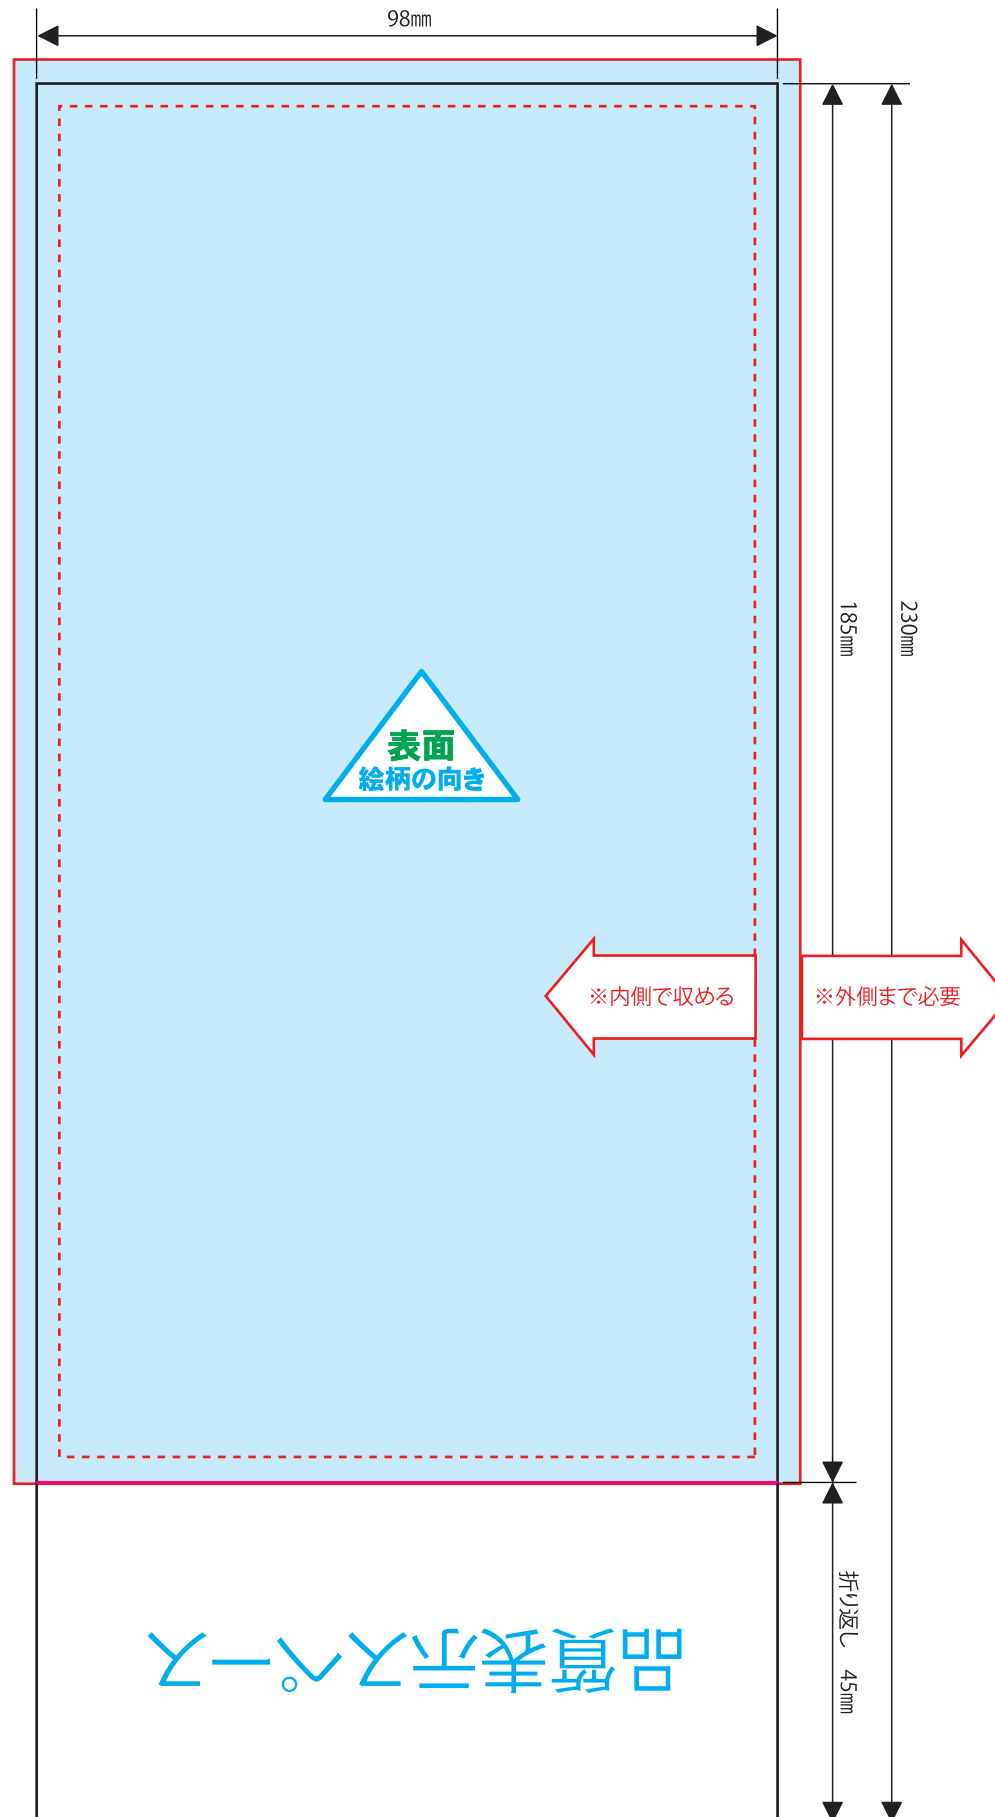

【3層ストレッチマスク】98×230

2018.05.26

- ※文字は必ずアウトライン化してください。
- ※リンク画像は実寸で350dpi程度でお願い致します。
- それ以上の高解像度は表現できず、意味がありません。
- また、データサイズの肥大によりトラブルの原因となる恐れがあります。
- それ以下の低解像度画像については、お客様の責任において使用してください。
- ※オーバープリントは使用しないでください。
- ※カラーモードは必ずCMYKでお願い致します。
- ※文字等、見切れては困るものは見切り防止線の範囲に収めてください。
- ※背景等は必ず塗足し線の外側まで出してください。

展開図 PDFはイラストレーターCS3で作成し、イラストレーター機能を保持しております。
入稿の際は、イラストレーター(ai)と確認用データ(pdf等)が必要です。