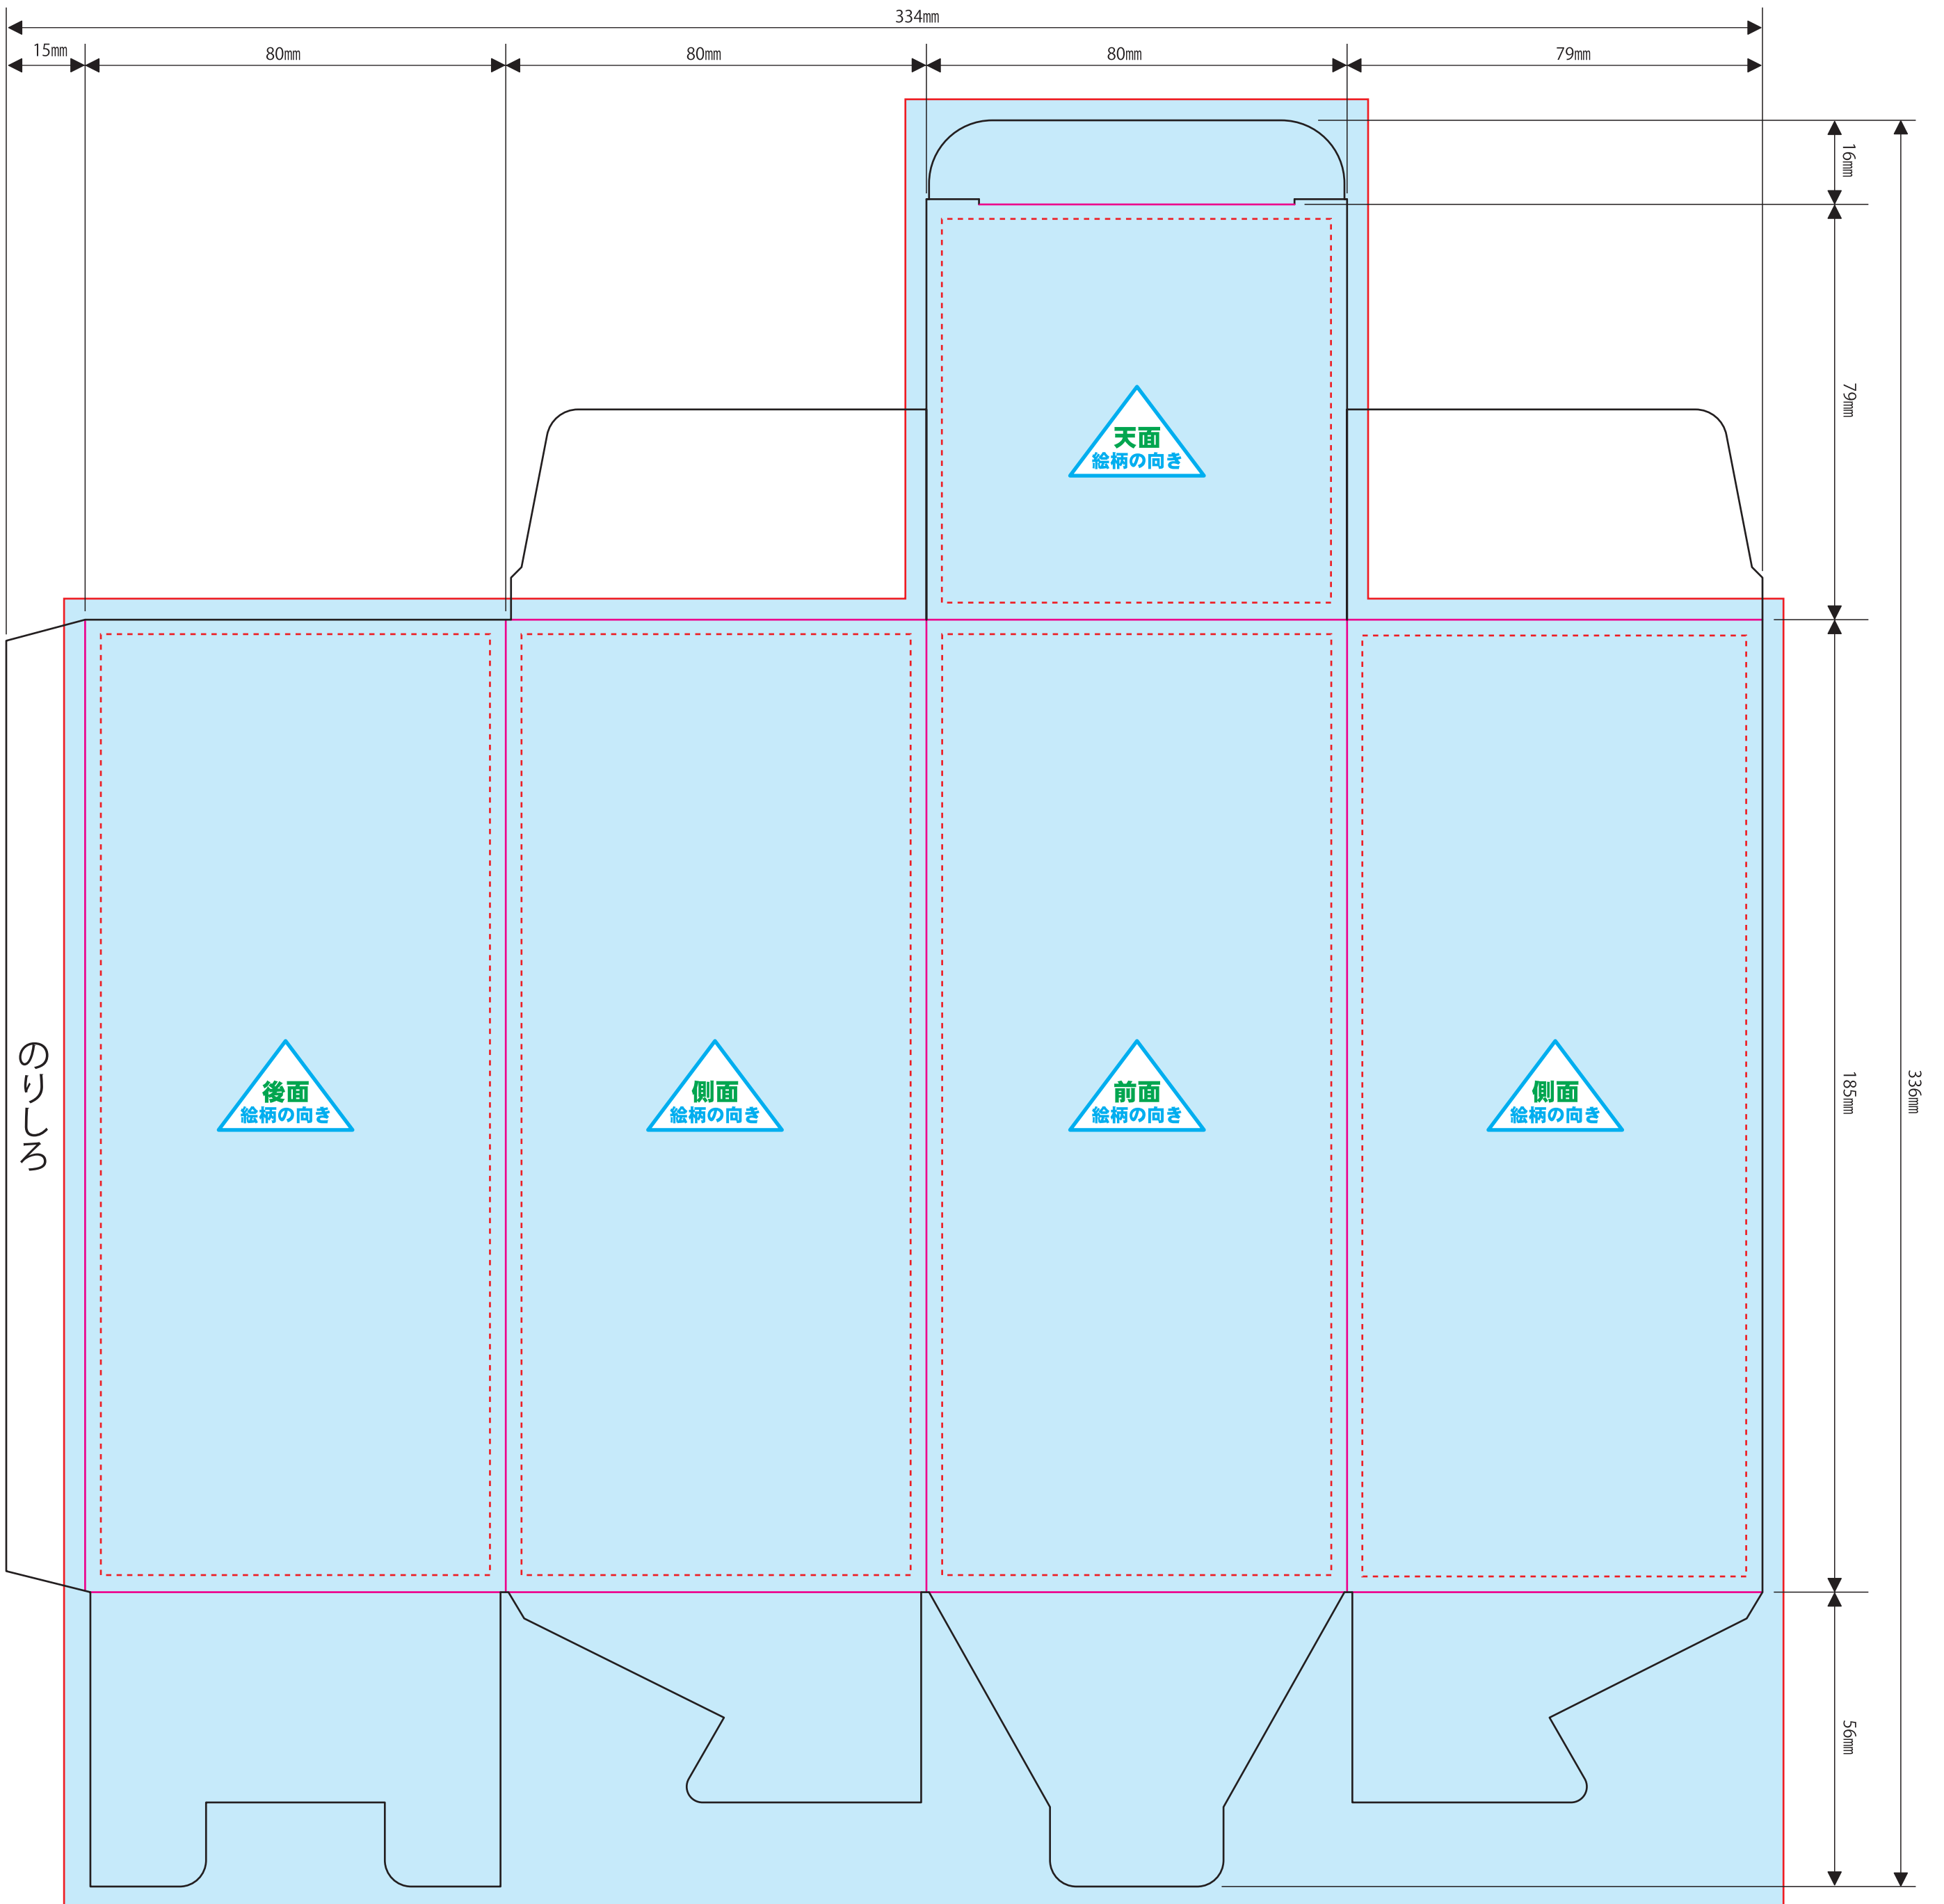

【クリーンセット B】80×80×h 185

※文字は必ずアウトライン化してください。
※リンク画像は実寸で350dpi程度でお願い致します。
それ以上の高解像度は表現できず、意味がありません。
また、データサイズの肥大化によりトラブルの原因となる恐れがあります。
それ以下の低解像度画像については、お客様の責任において使用してください。
※オーバープリントは使用しないでください。
※カラーモードは必ずCMYKでお願い致します。
※見切れては困るものは見切り防止線の内側で収めてください。
※背景等は必ず塗足し線の外側まで出してください。