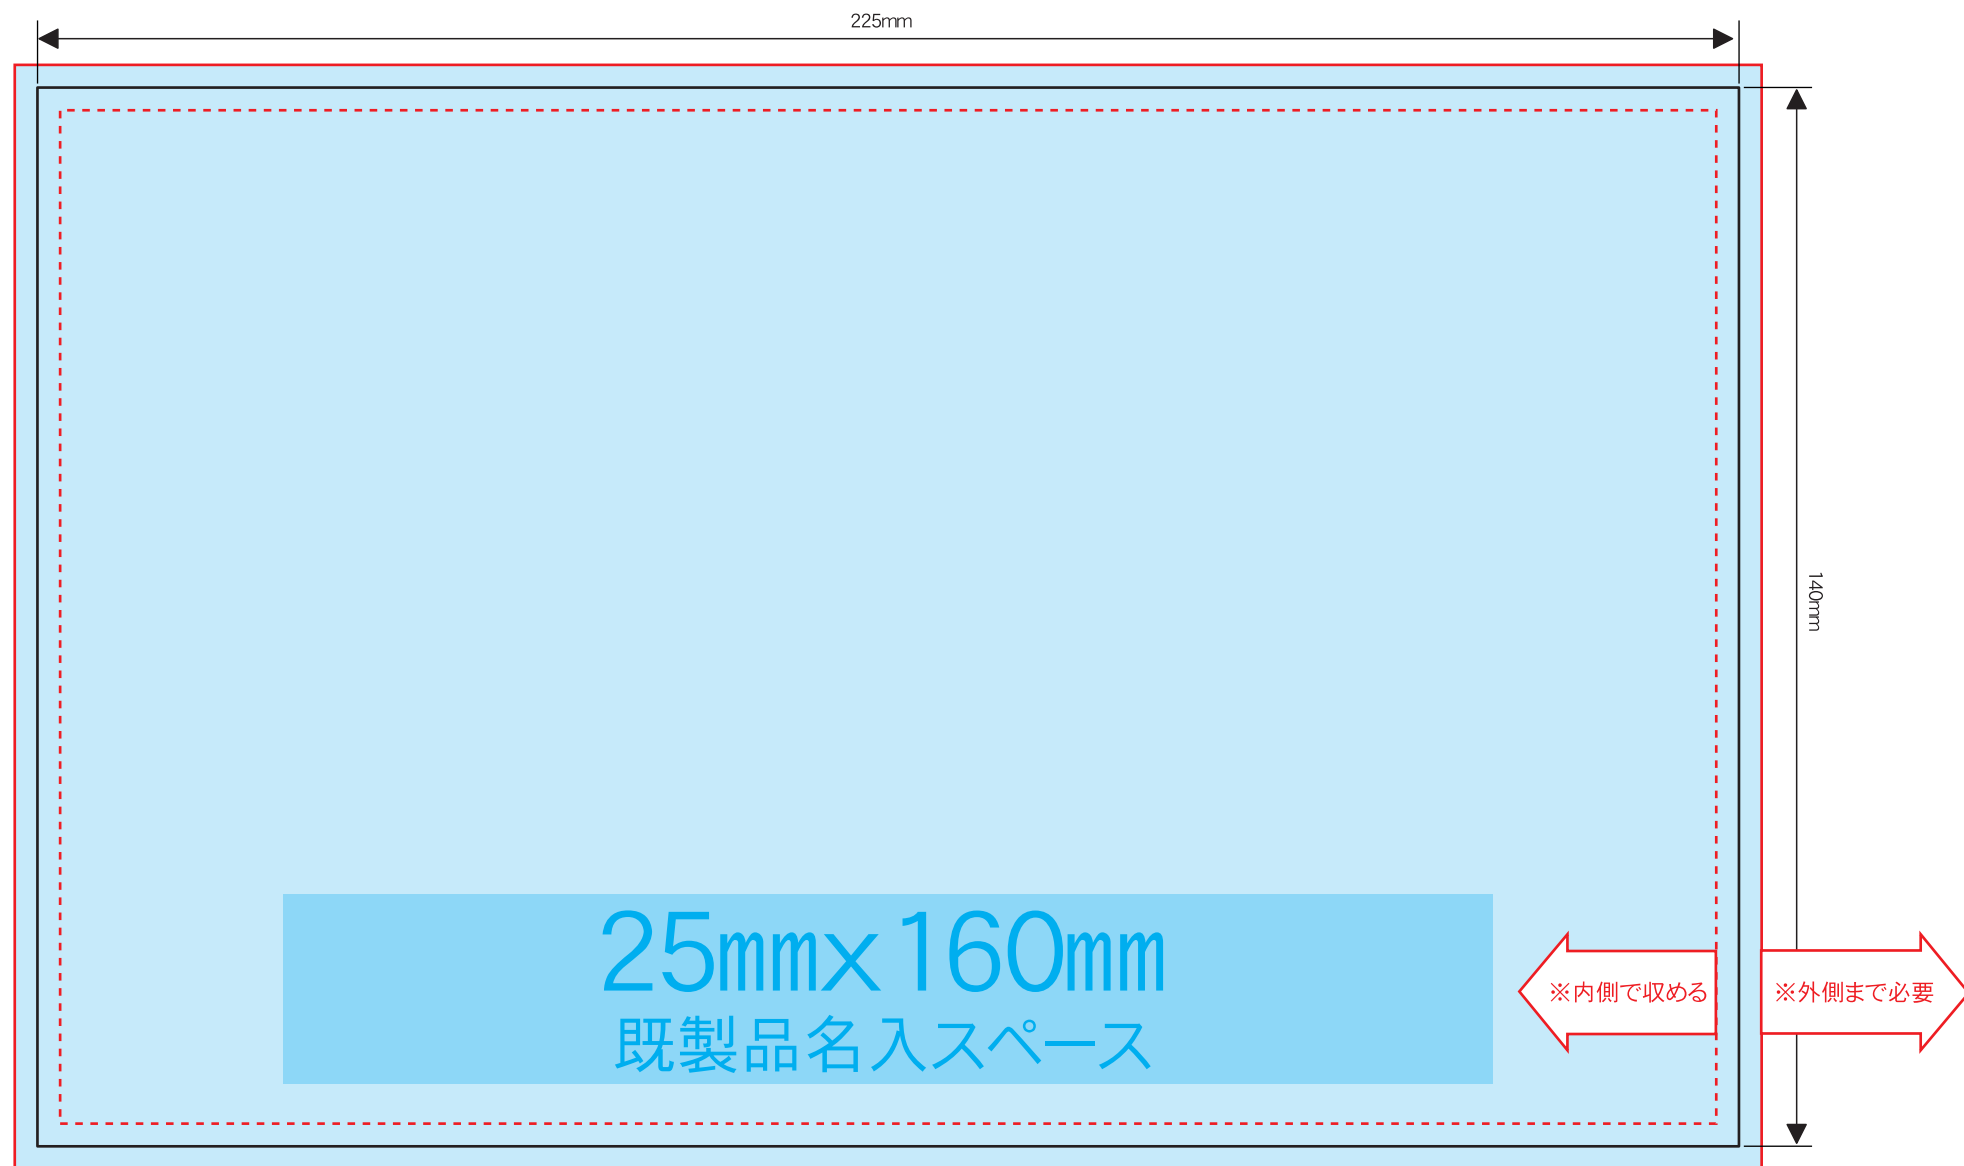

【防災セットラベル】

- ※文字は必ずアウトライン化してください。
- ※リンク画像は実寸で350dpi程度でお願い致します。
それ以上の高解像度は表現できず、意味がありません。
また、データサイズの肥大化によりトラブルの原因となる恐れがあります。
それ以下の低解像度画像につきましてはお客様の責任においてご使用ください。
- ※オーバープリントは使用しないでください。
- ※カラーモードは必ずCMYKでお願い致します。
- ※文字等、見切れては困るものは見切り防止線の範囲に収めてください。
- ※背景等は必ず塗り足し線の外側まで出してください。