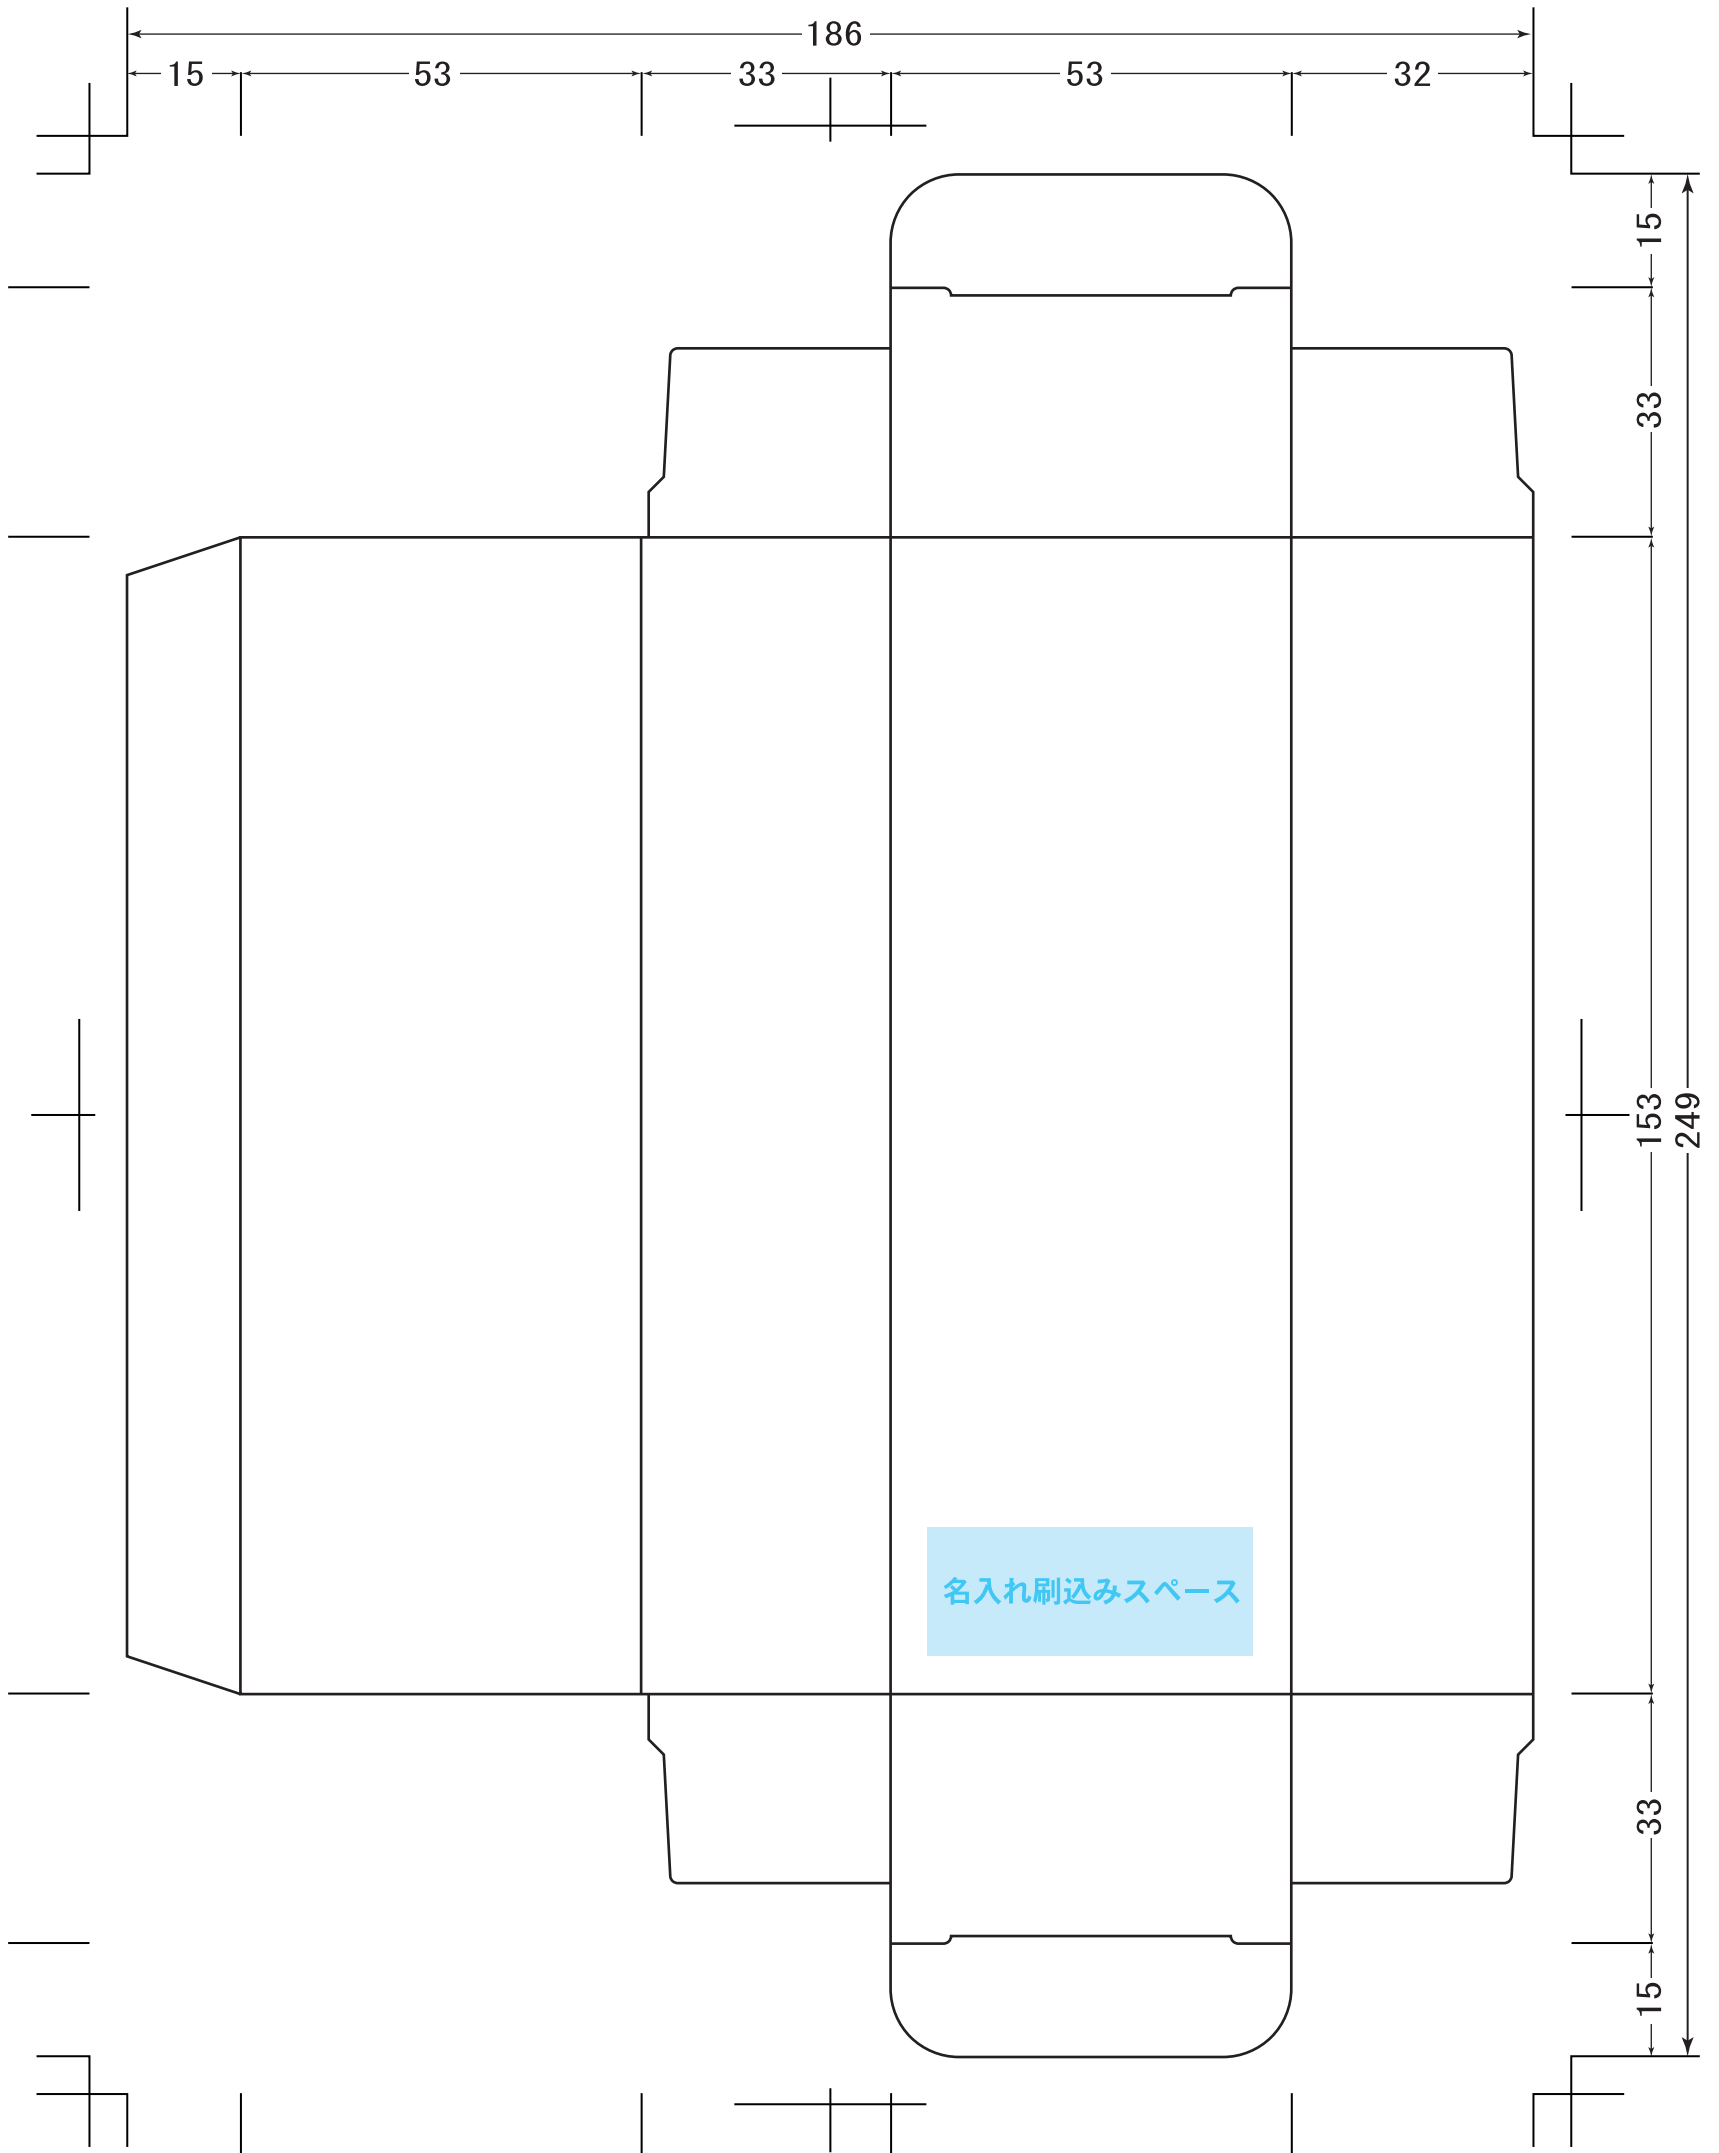

ハイテクたわし1本入り 153/53/33mm

※既製柄に刷り込みの場合は の中に文字を納めてください